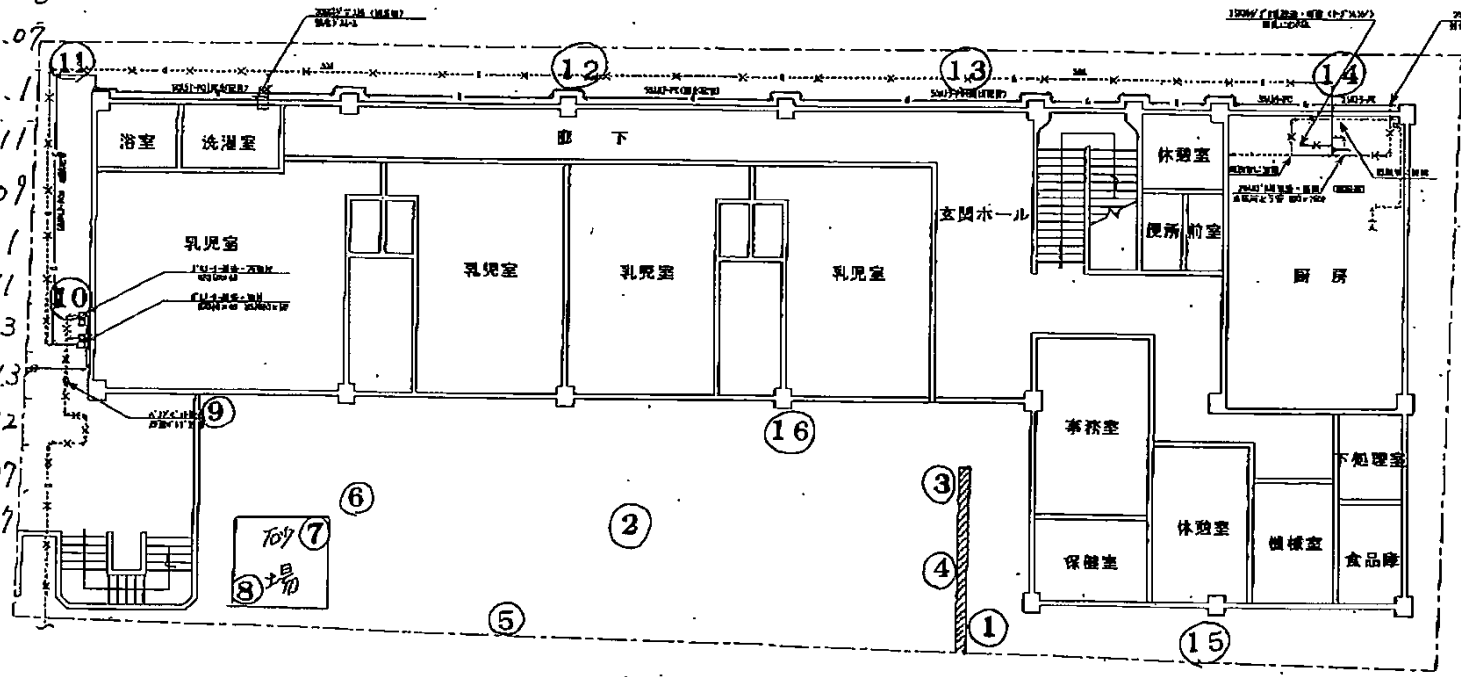

本町保育園

- ① 入口 0.08
- ② 園庭(映) 0.08
- ③ 植込 0.08
- ④ 園庭 (S1/SF) 0.07
- ⑤ 園庭 (不/F) 0.08
- ⑥ 園庭 (砂/F) 0.07
- ⑦ 砂場 0.1
- ⑧ 砂場 0.11
- ⑨ 園庭 0.09
- ⑩ 植込 0.1
- ⑪ 裏口 0.11
- ⑫ 植込 0.13
- ⑬ " 0.13
- ⑭ " 0.12
- ⑮ その他 (S1/SF) 0.07
- ⑯ 園庭 0.07

DATE	SCALE	PROJECT	DATE	DATE	DATE	DATE
	1/100	本町市立本町保育園	1/100	2/3		
	214.11					