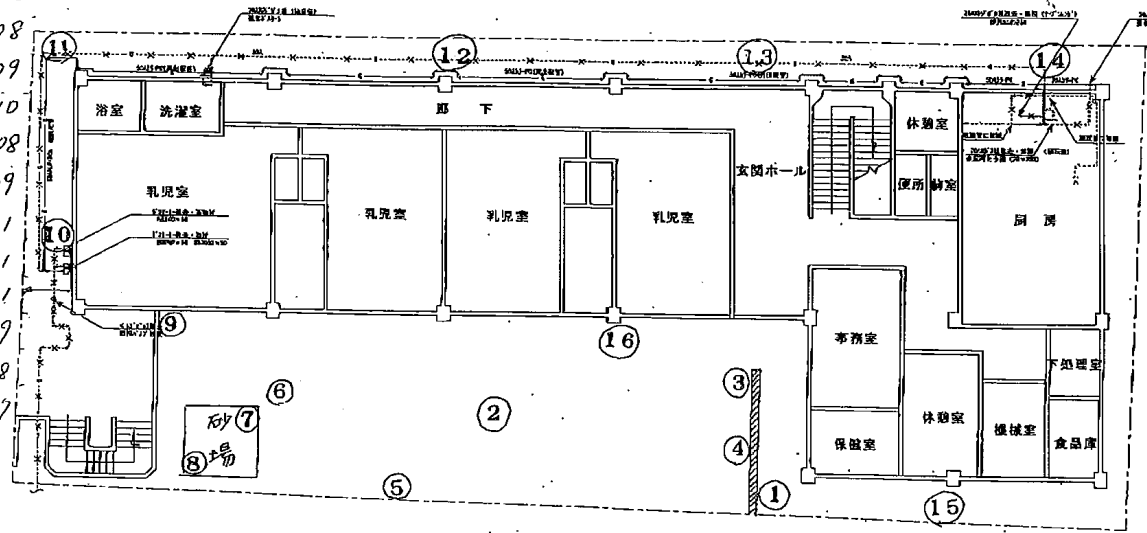

# 本町保育園

- ① 入口 0.07
- ② 園庭(軟) 0.07
- ③ 植込 0.07
- ④ 園庭 0.08
- ⑤ 園庭(木下) 0.08
- ⑥ 園庭(木下) 0.08
- ⑦ 砂場 0.09
- ⑧ 砂場 0.10
- ⑨ 園庭 0.08
- ⑩ 植込 0.09
- ⑪ 裏口 0.11
- ⑫ 植込 0.11
- ⑬ " 0.11
- ⑭ " 0.09
- ⑮ その他(木下) 0.08
- ⑯ 園庭 0.07

1 総平面積 (敷地)		1/100	1/3	74
2 園舎面積		1/100	1/3	74
3 園庭面積		1/100	1/3	74