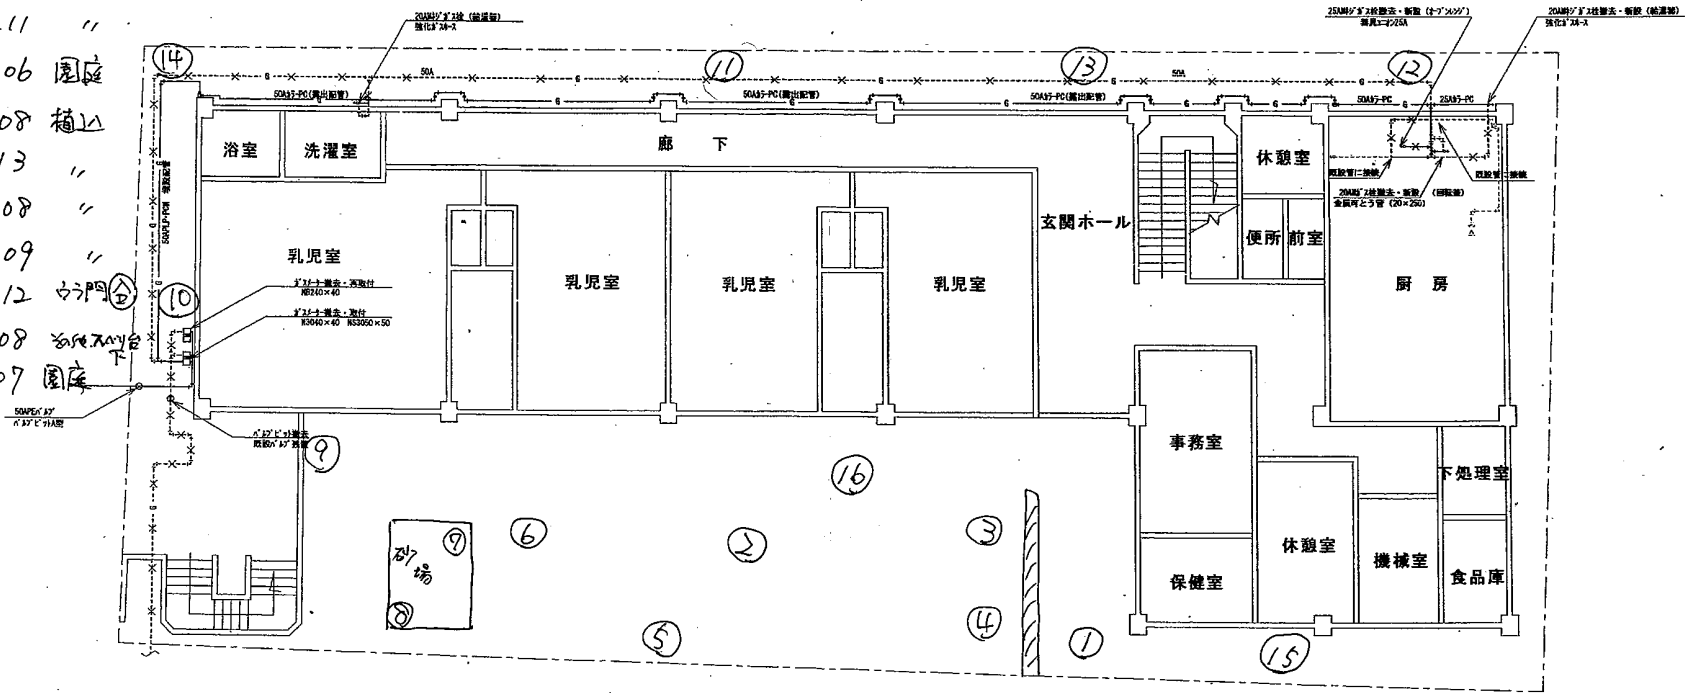

- ① 0.05 入口
- ② 0.07 園庭
- ③ 0.07 植込
- ④ 0.08 園庭 2m x 6m
- ⑤ 0.07 " 木下
- ⑥ 0.07 " 砂場
- ⑦ 0.18 砂場
- ⑧ 0.11 " "
- ⑨ 0.06 園庭
- ⑩ 0.08 植込
- ⑪ 0.13 " "
- ⑫ 0.08 " "
- ⑬ 0.09 " "
- ⑭ 0.12 砂場
- ⑮ 0.08 園庭
- ⑯ 0.07 園庭

CHECK	SUBJECT 船橋市立本町保育園	1階平面図 (撤去)	SCALE 1/100	SHEET. NO. 2 / 3	担当者 伊東
			DATE R14.11		