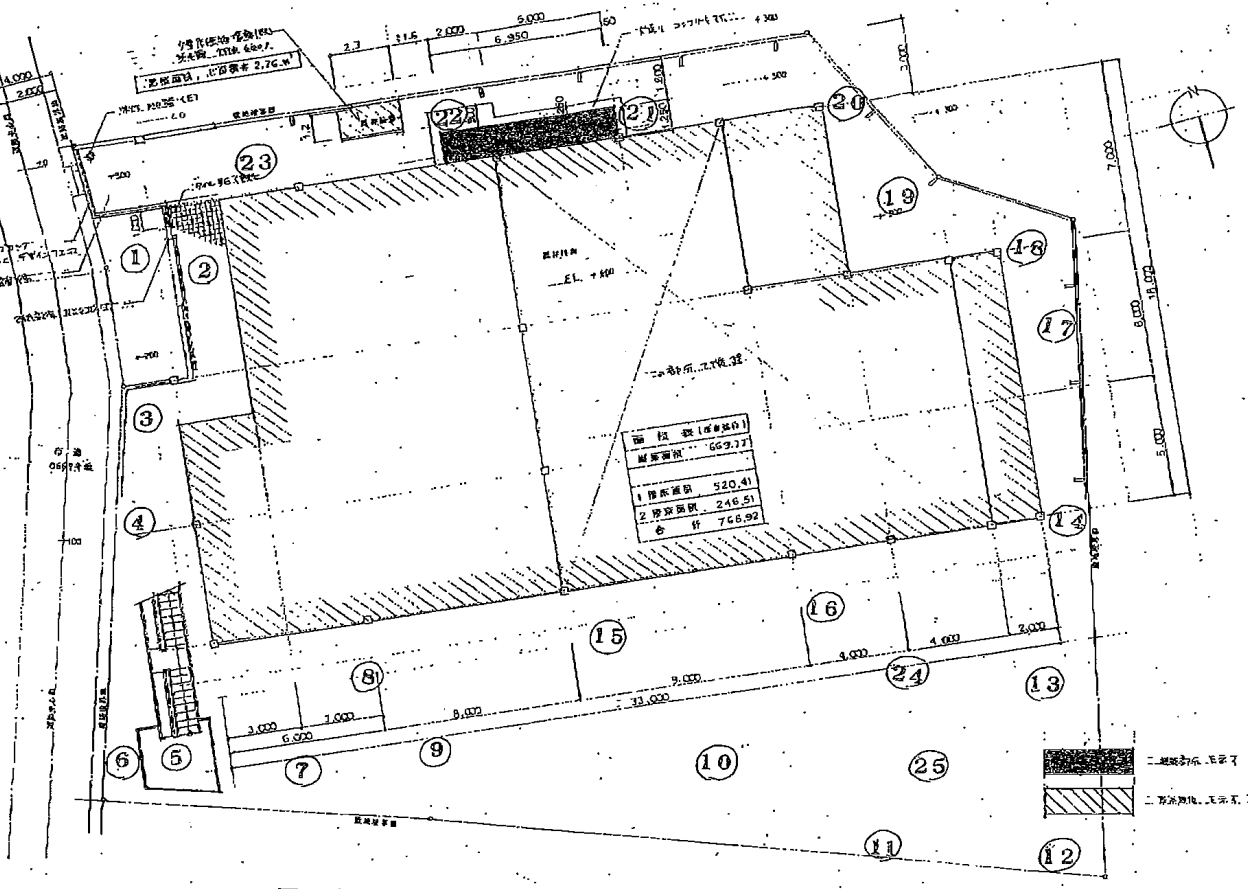

1/8 中央保育園

- ① 門前 0.07
- ② 入口前 0.08
- ③ 雨どい 0.08
- ④ 植込 0.08
- ⑤ 外階段 0.12
- ⑥ 樹 0.10
- ⑦ 園庭 (鉄線網) 0.09
- ⑧ 足洗場 0.08
- ⑨ 園庭 (花壇) 0.09
- ⑩ 園庭中央 0.07
- ⑪ 園庭 (砂場) 0.07
- ⑫ 園庭 (花壇) 0.09
- ⑬ 砂場 0.10
- ⑭ 雨どい 0.07
- ⑮ 植込 (花壇) 0.08
- ⑯ 足洗場 0.06
- ⑰ 植込 (花壇) 0.07
- ⑱ 樹 0.10
- ⑲ 物置前 0.04
- ⑳ 雨どい 0.09
- ㉑ 樹 0.10
- ㉒ 物置前 0.09
- ㉓ 樹 (油桐) 0.06
- ㉔ 樹 0.08
- ㉕ 園庭 (花壇) 0.07

設計者	昭和洋行 中央保育園	縮尺	1/7190	A-9
-----	------------	----	--------	-----