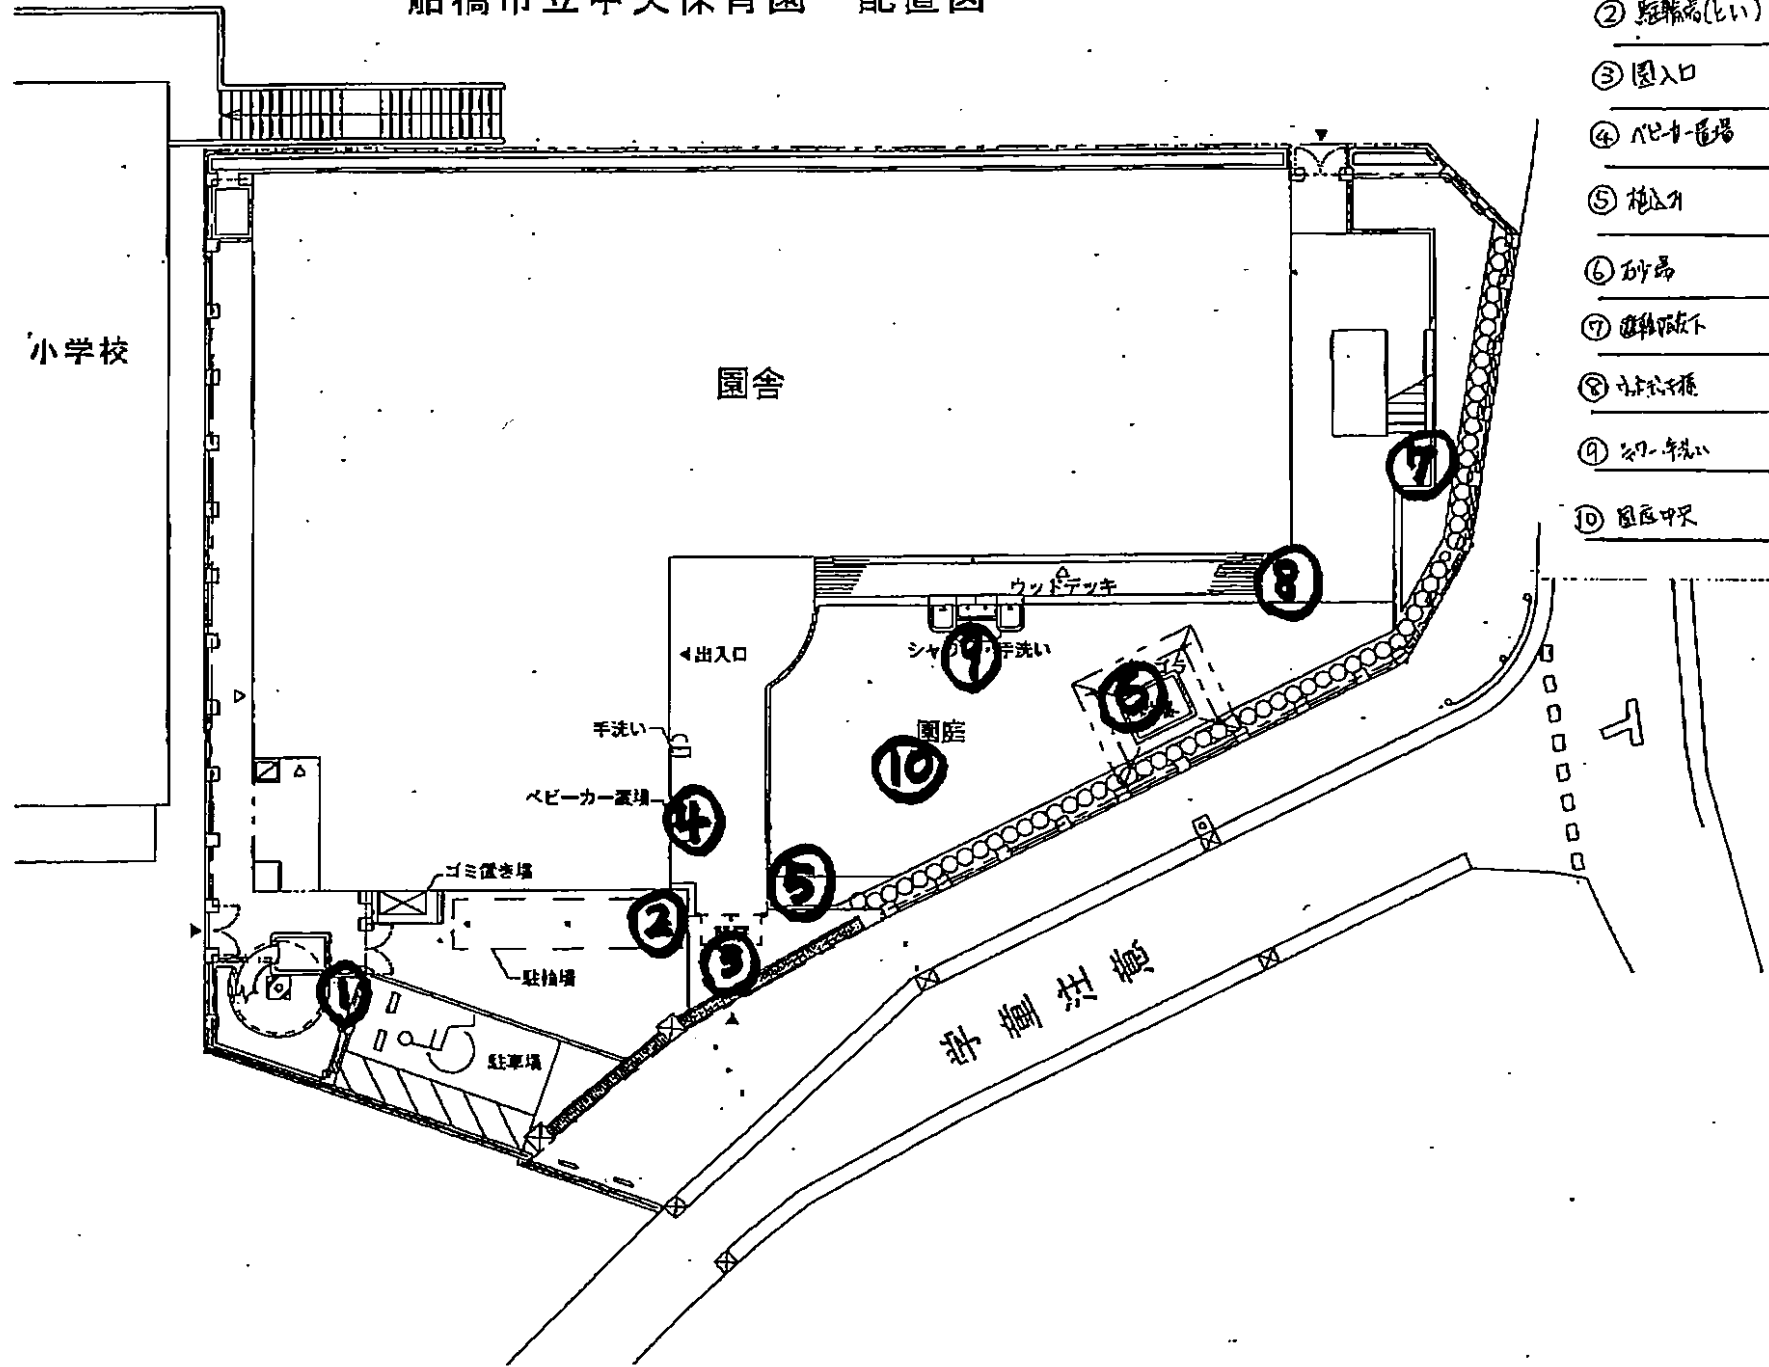

船橋市立中央保育園 配置図

① 植込 (遊具不付)	0.04
② 遊具 (土い)	0.05
③ 園入口	0.05
④ ベビーカー置場	0.05
⑤ 植込	0.05
⑥ 砂場	0.08
⑦ 遊具不付	0.04
⑧ 土まき場	0.04
⑨ 遊具	0.06
⑩ 園庭中沢	0.05

中央保育園第2園庭

みんなのひろば

放射線量測定結果 μSv

11	第2園庭正門前	0.03
12	植込み (ウツの木)	0.05
13	遊具 (ジャングルジム)	0.04
14	門前前 (天幕門)	0.04
15	排水溝 (手洗い場)	0.06
16	排水溝 (塀門)	0.04
17	植込み (土手)	0.05
18	植込み (さくろ)	0.04
19	第2園庭砂場	0.04
20	第2園庭中央	0.04