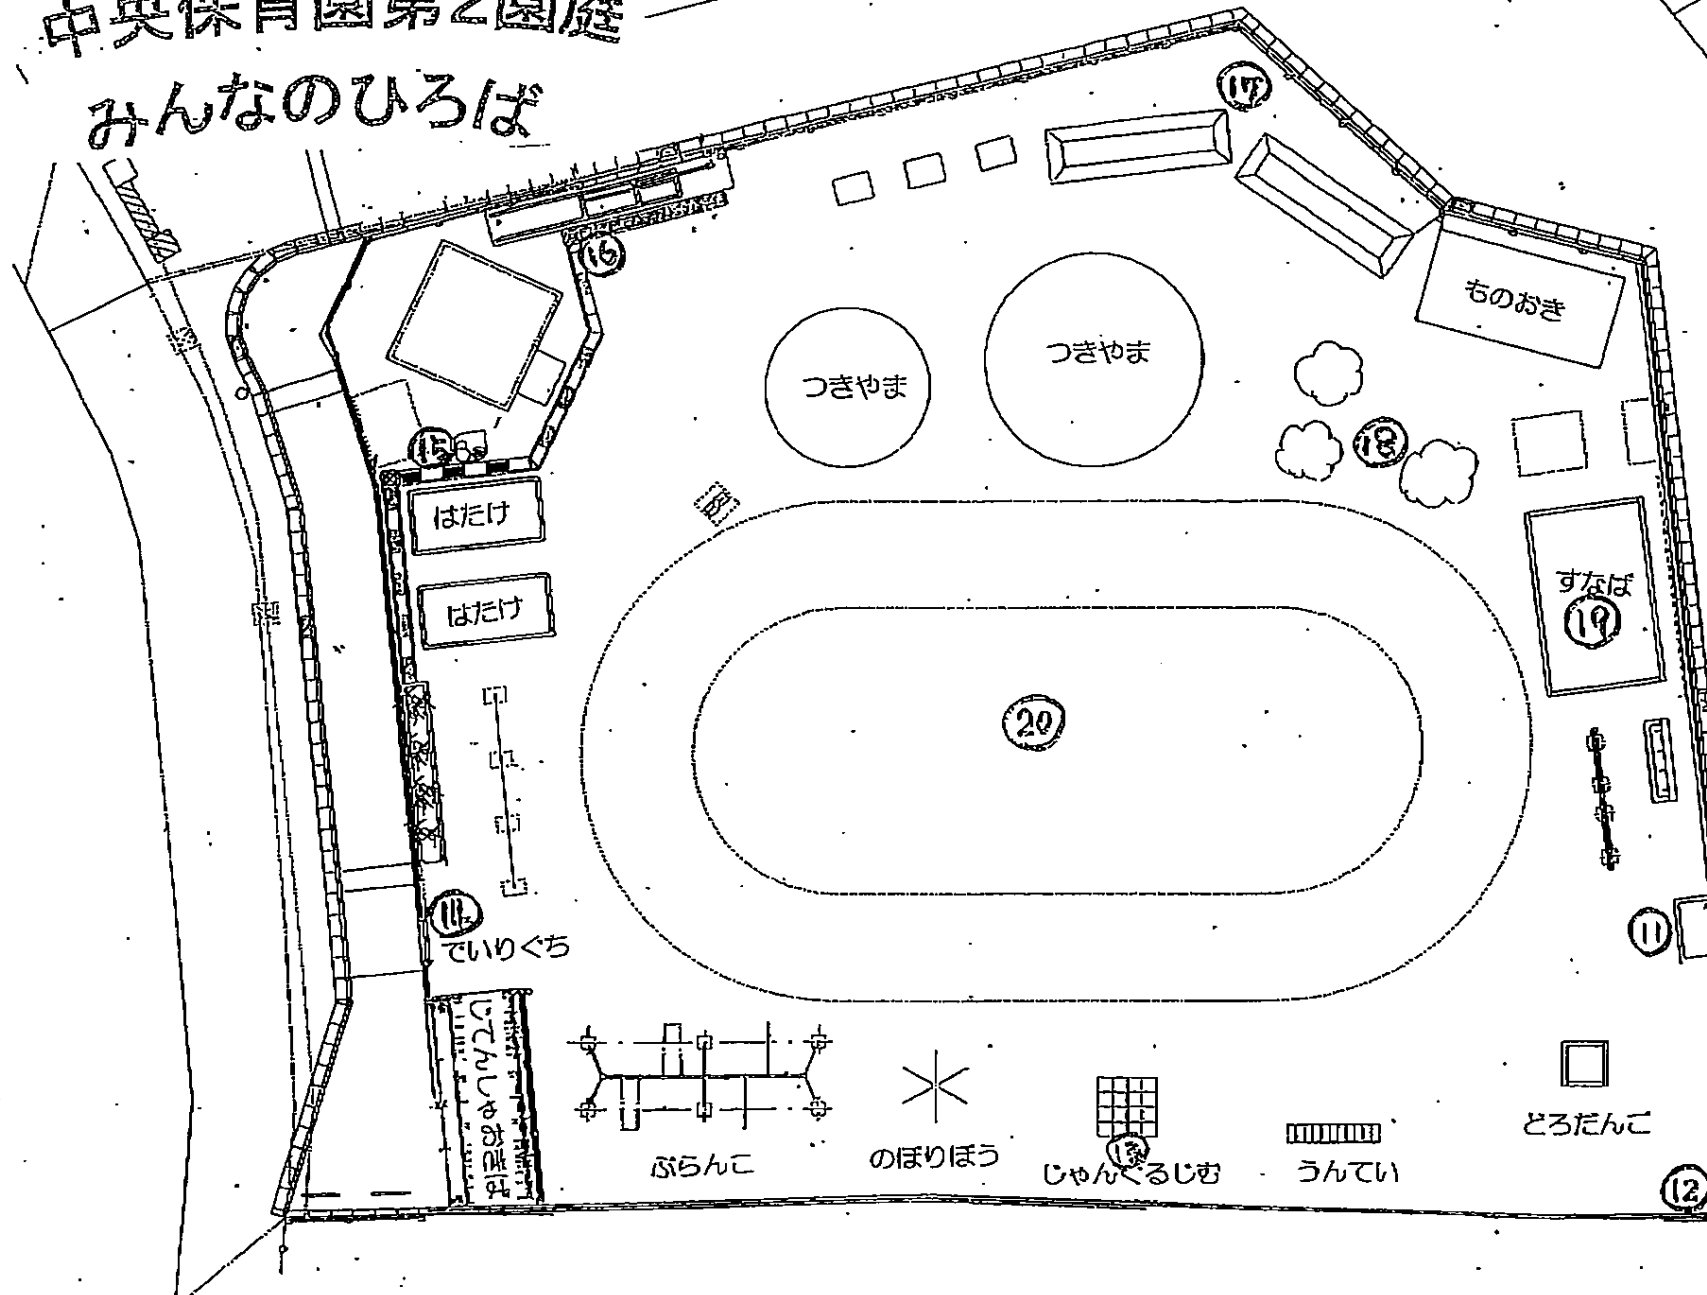

船橋市立中央保育園 配置図

① 植込 (遊具不付)	0.04
② 遊具 (土い)	0.05
③ 園入口	0.05
④ ベビーカー置場	0.05
⑤ 植込	0.05
⑥ 砂場	0.08
⑦ 遊具不付	0.04
⑧ 土まき場	0.04
⑨ 遊具	0.06
⑩ 園庭中沢	0.05

中央保育園第2園庭

みんなのひろば

放射線量測定結果 μSv

11	第2園庭正門前	0.03
12	植込み (ウツの木)	0.05
13	遊具 (ジャングルジム)	0.04
14	門前前 (天幕門)	0.04
15	排水溝 (手洗い場)	0.06
16	排水溝 (塀門)	0.04
17	植込み (土手)	0.05
18	植込み (さくろ)	0.04
19	第2園庭砂場	0.04
20	第2園庭中央	0.04