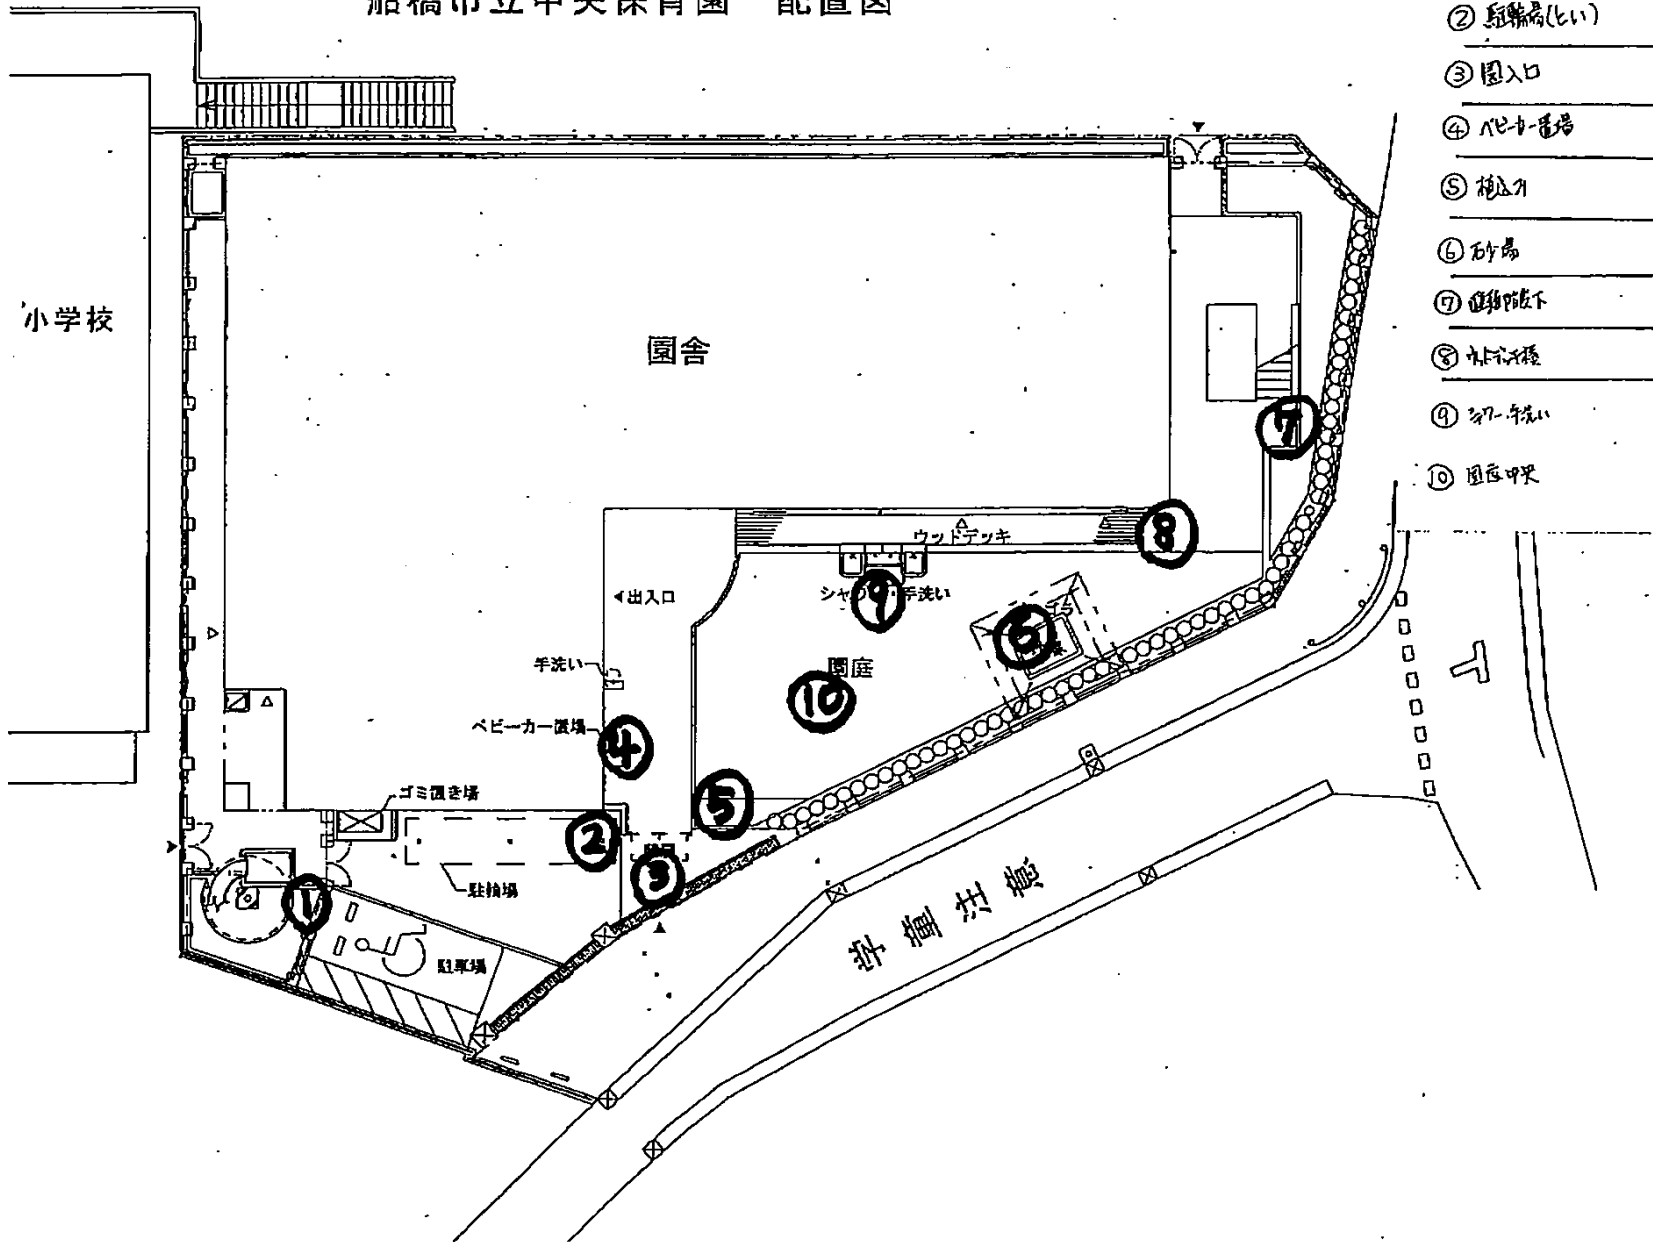

船橋市立中央保育園 配置図

① 植込 (遊具が下)	0.03
② 自転車置場	0.05
③ 園入口	0.06
④ ベビーカー置場	0.05
⑤ 植込	0.04
⑥ 砂場	0.04
⑦ 遊具が下	0.04
⑧ 木下	0.04
⑨ 砂場	0.05
⑩ 園庭中央	0.05

中央保育園第2園庭

みんなのひろば

放射線量測定結果 μSv

11	第2園庭正門前	0.04
12	植込み (びわの木)	0.04
13	遊具 (ジャンクシジム)	0.05
14	門前前 (天幕門)	0.05
15	排水溝 (手洗い場)	0.06
16	排水溝 (車門)	0.05
17	植込み (土手)	0.05
18	植込み (さくら)	0.04
19	第2園庭砂場	0.03
20	第2園庭中央	0.04

業種	施設	工事名称	船橋市立中央保育園園庭建設工事
		内容	仮設