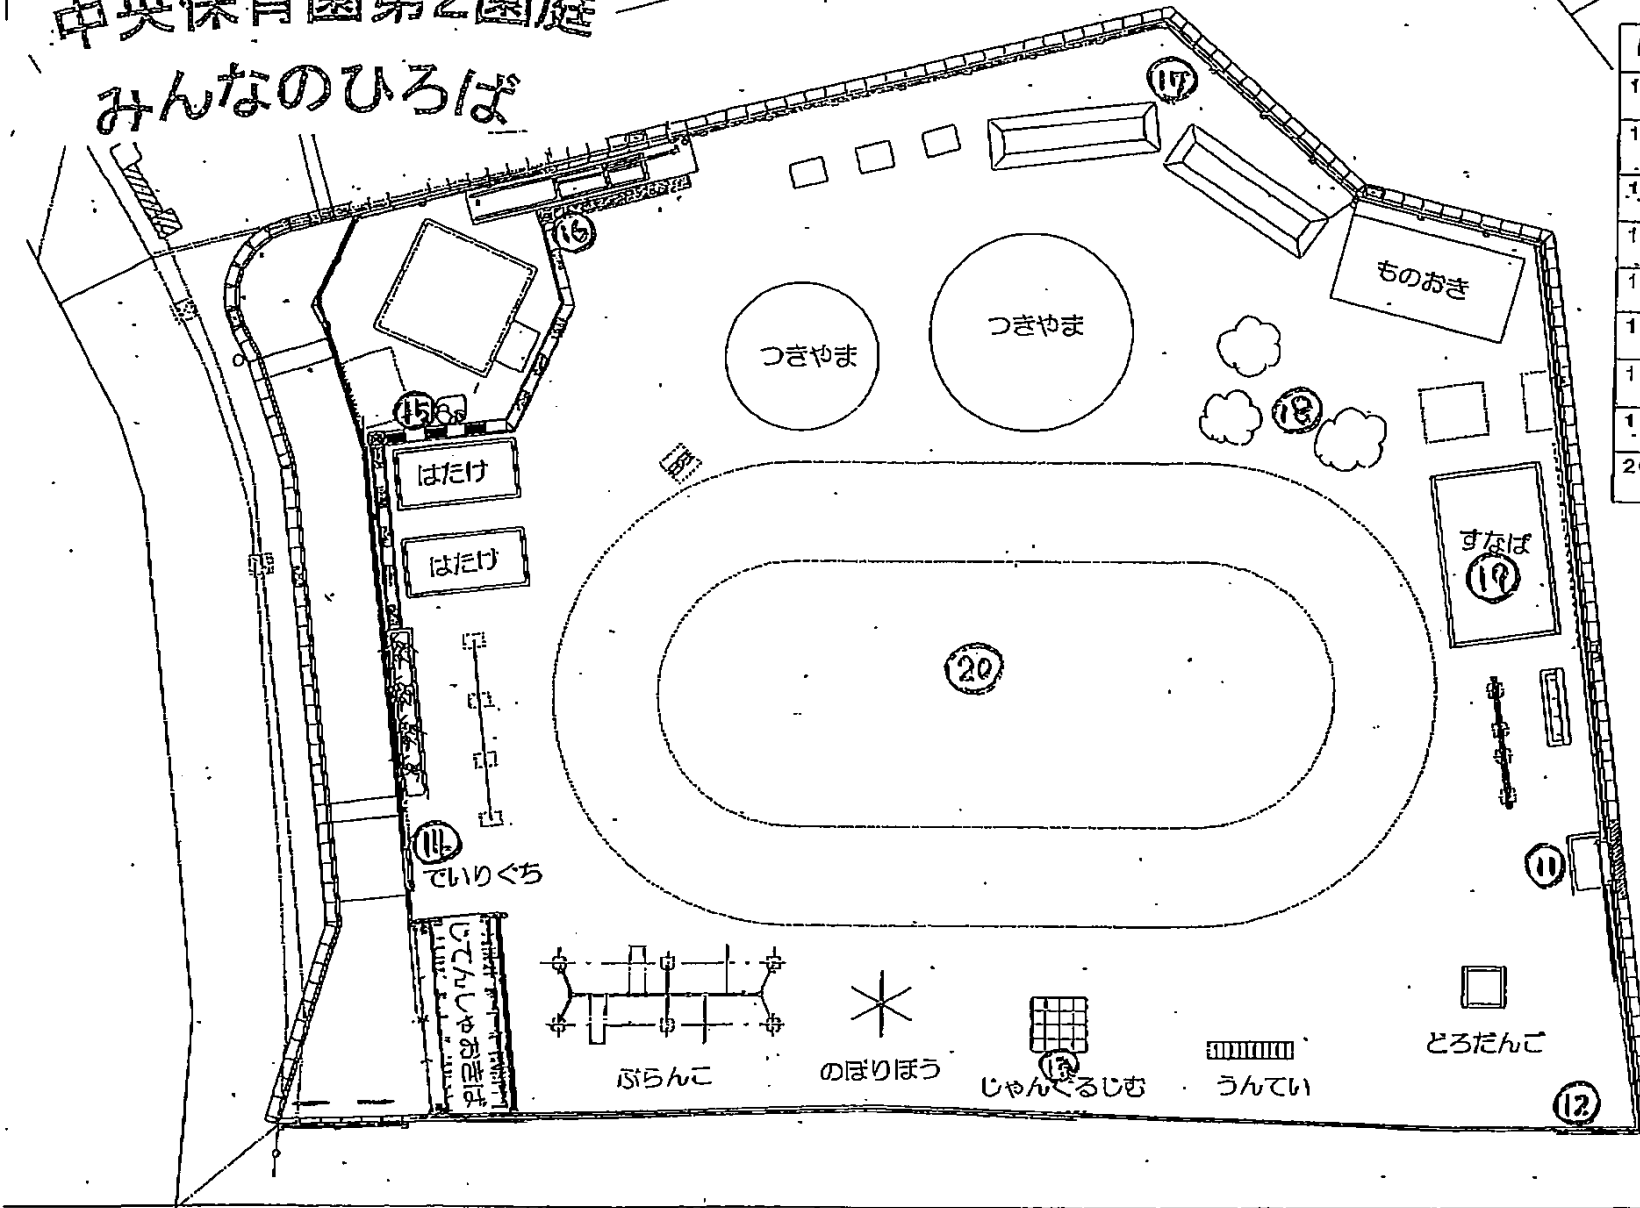

船橋市立中央保育園 配置図

① 植込 (遊具が下)	0.03
② 自転車置場	0.05
③ 園入口	0.06
④ ベビーカー置場	0.05
⑤ 植込	0.04
⑥ 砂場	0.04
⑦ 遊具が下	0.04
⑧ 木下	0.04
⑨ 砂場	0.05
⑩ 園庭中央	0.05

中央保育園第2園庭

みんなのひろば

放射線量測定結果 μSv

11	第2園庭正門前	0.04
12	植込み (びわの木)	0.04
13	遊具 (ジャンクシジム)	0.05
14	門前前 (天幕門)	0.05
15	排水溝 (手洗い場)	0.06
16	排水溝 (車門)	0.05
17	植込み (土手)	0.05
18	植込み (さくら)	0.04
19	第2園庭砂場	0.03
20	第2園庭中央	0.04

業種	施設	工事名称	船橋市立中央保育園園庭建設工事
		内容	仮設