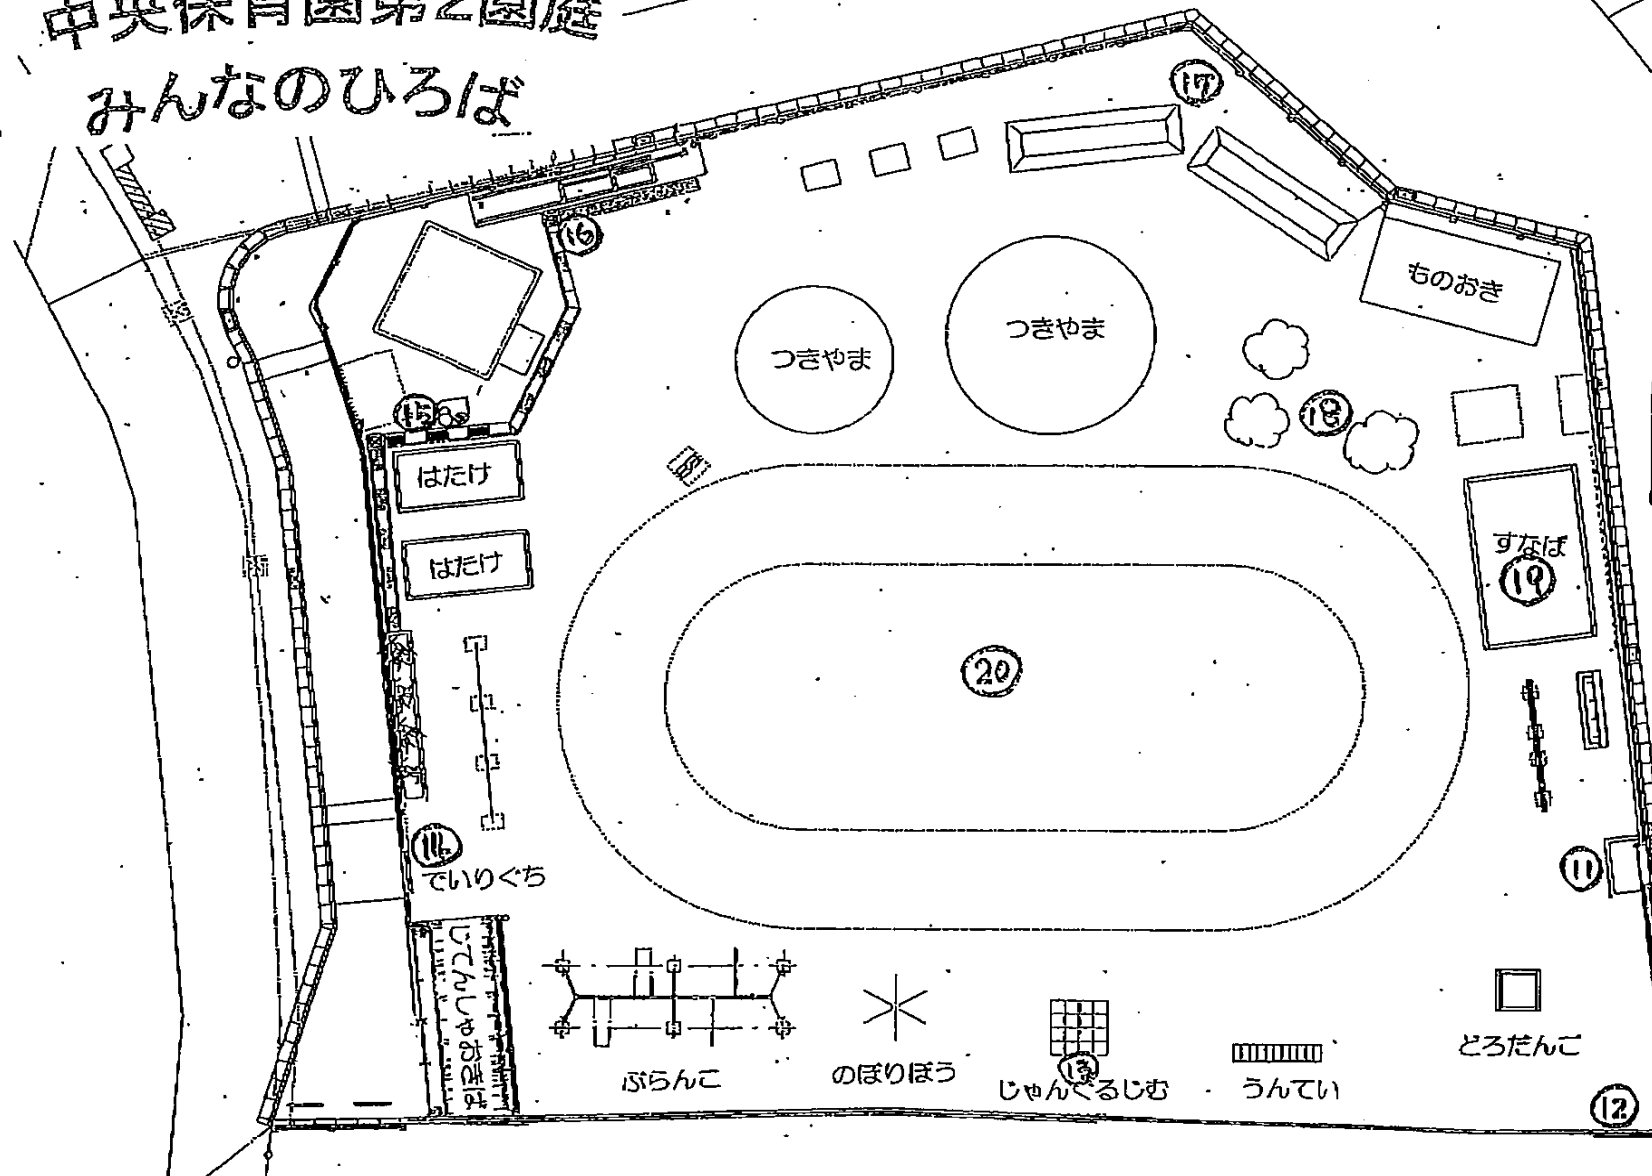

# 船橋市立中央保育園 配置図

- ① 植込 (園庭外) 0.05
- ② 駐輪場(北側) 0.05
- ③ 園入口 0.06
- ④ ベビーカー置場 0.05
- ⑤ 植込 0.05
- ⑥ 砂場 0.04
- ⑦ 遊歩道下 0.04
- ⑧ 水たまり 0.04
- ⑨ 水たまり 0.05
- ⑩ 園庭中央 0.05

# 中央保育園第2園庭

## みんなのひろば

放射線量測定結果  $\mu\text{Sv}$

11	第2園庭正門前	0.04
12	遊込み (びわの木)	0.04
13	遊具 (ジャングルジム)	0.04
14	門扉跡 (天幕門)	0.05
15	排水溝 (手洗い場)	0.06
16	排水溝 (車門)	0.05
17	遊込み (土手)	0.04
18	遊込み (さくら)	0.04
19	第2園庭砂場	0.04
20	第2園庭中央	0.04