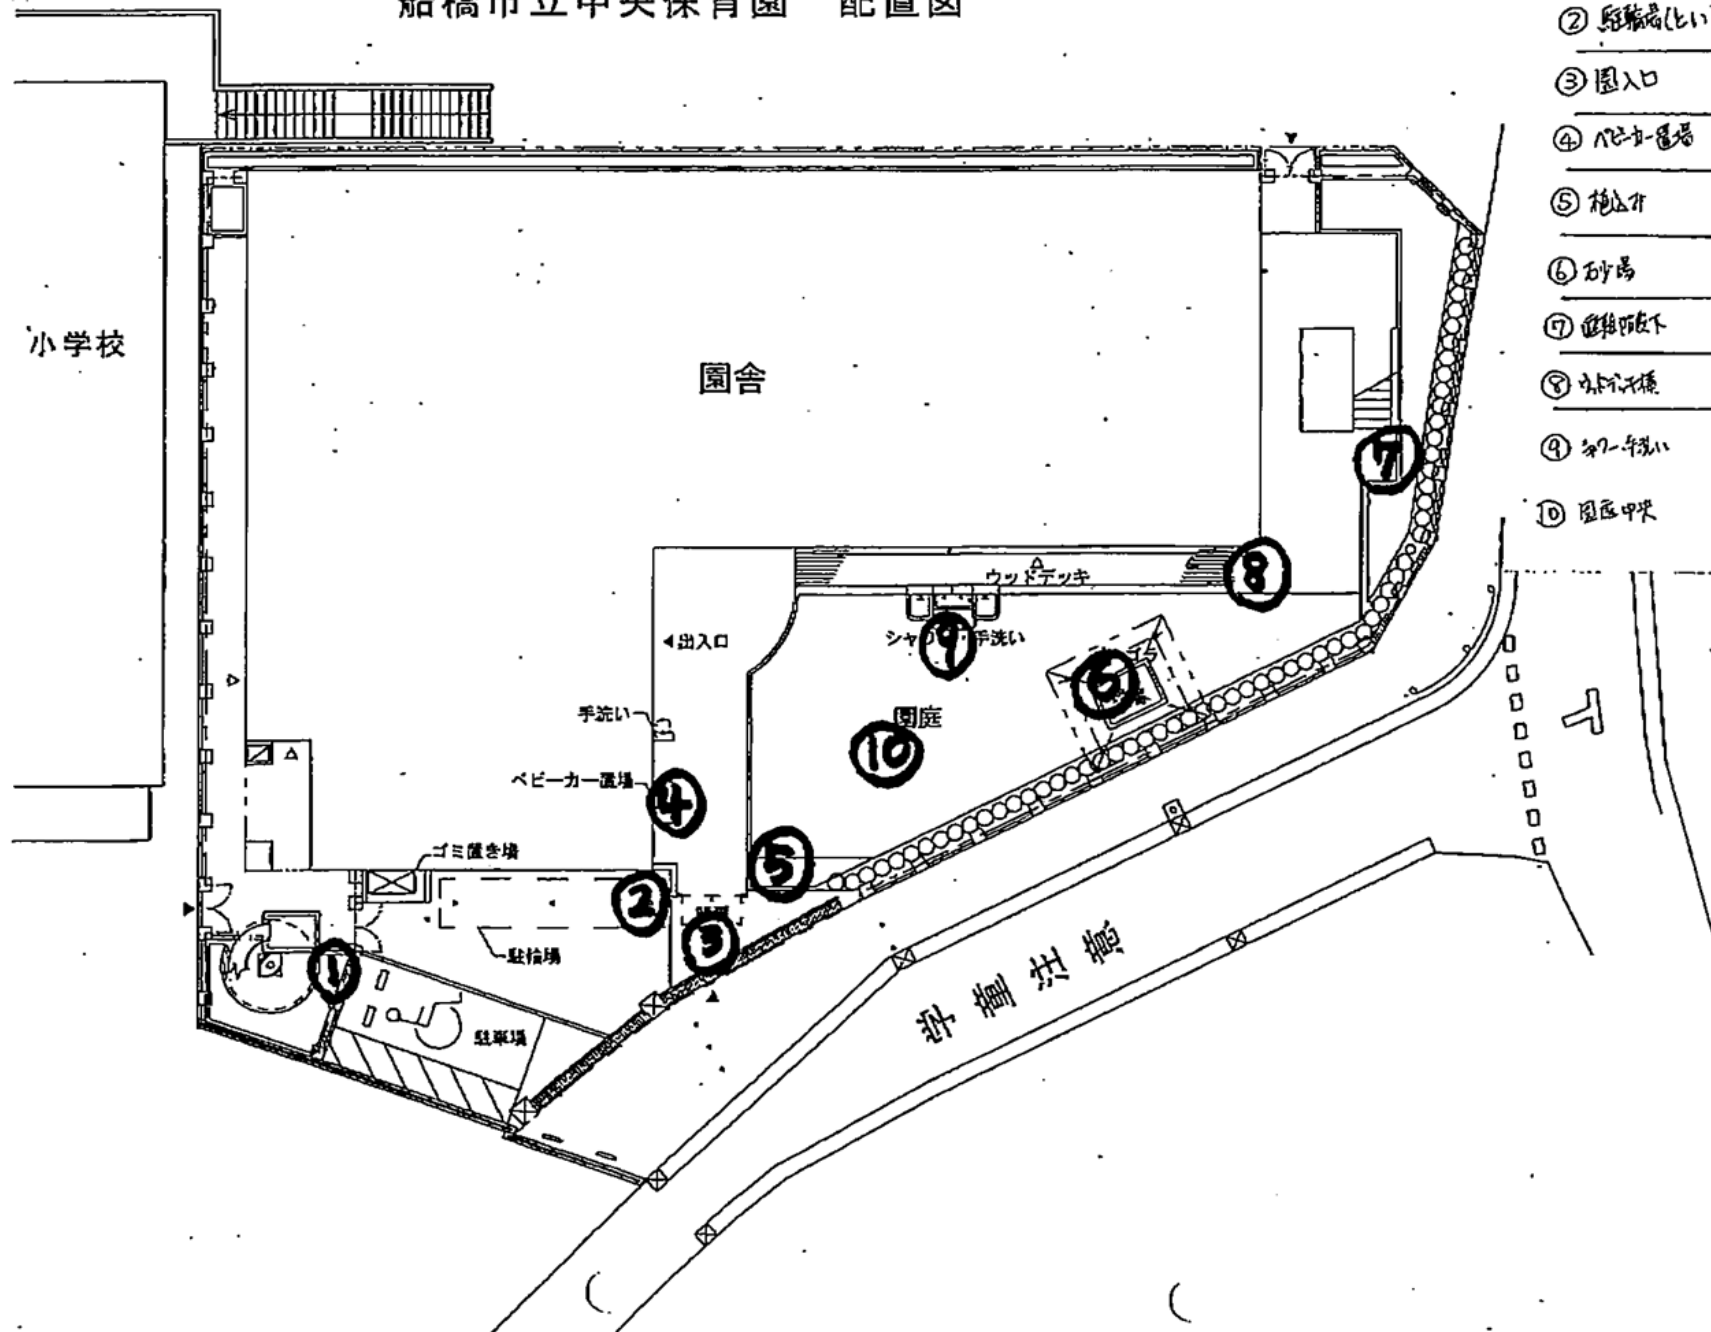

# 船橋市立中央保育園 配置図

- ① 植込 (園庭外) 0.05
- ② 駐輪場(北側) 0.05
- ③ 園入口 0.06
- ④ ベビーカー置場 0.05
- ⑤ 植込 0.05
- ⑥ 砂場 0.04
- ⑦ 遊歩道下 0.04
- ⑧ 水たまり 0.04
- ⑨ 水たまり 0.05
- ⑩ 園庭中央 0.05

# 中央保育園第2園庭

## みんなのひろば

放射線量測定結果  $\mu\text{Sv}$

11	第2園庭正門前	0.04
12	遊込み (びわの木)	0.04
13	遊具 (ジャングルジム)	0.04
14	門扉跡 (天幕門)	0.05
15	排水溝 (手洗い場)	0.06
16	排水溝 (車門)	0.05
17	遊込み (土手)	0.04
18	遊込み (さくら)	0.04
19	第2園庭砂場	0.04
20	第2園庭中央	0.04