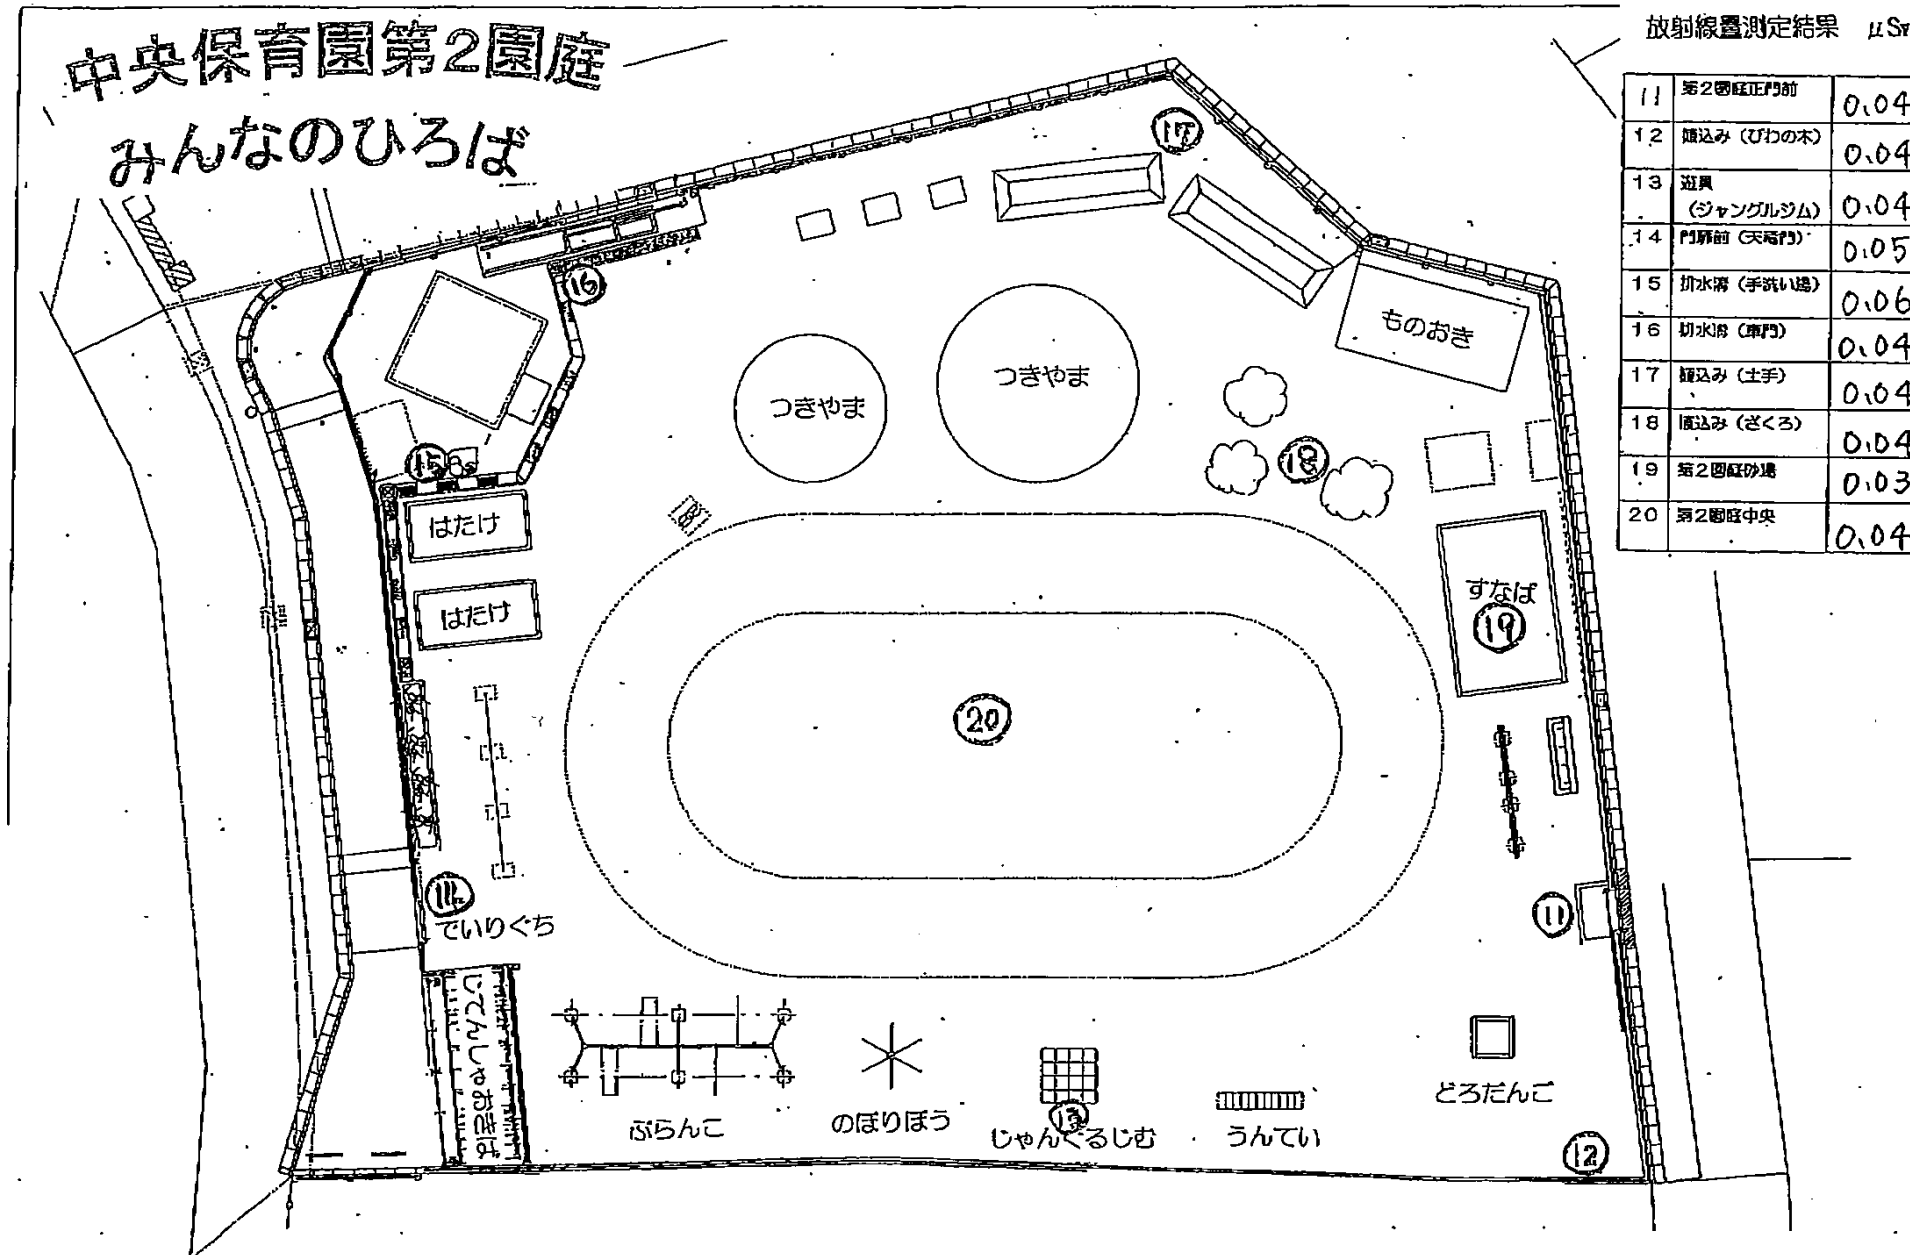

船橋市立中央保育園 配置図

- ① 植込 (遊具の段下) 0.05
- ② 軽物置(比い) 0.05
- ③ 園入口 0.06
- ④ ベビーカー置場 0.05
- ⑤ 植込 0.05
- ⑥ 砂場 0.04
- ⑦ 遊具の段下 0.04
- ⑧ 木下置場 0.04
- ⑨ 砂場 0.04
- ⑩ 園庭中央 0.05

中央保育園第2園庭

みんなのひろば

放射線測定結果 μSv

11	第2園庭正門前	0.04
12	植込み (びわの木)	0.04
13	遊具 (ジャングルジム)	0.04
14	門扉前 (大扉前)	0.05
15	排水溝 (手洗い場)	0.06
16	排水溝 (車門)	0.04
17	植込み (土手)	0.04
18	植込み (さくら)	0.04
19	第2園庭砂場	0.03
20	第2園庭中央	0.04

512	110	11667	船橋市立中央保育園園庭造成工事
		654	測定日