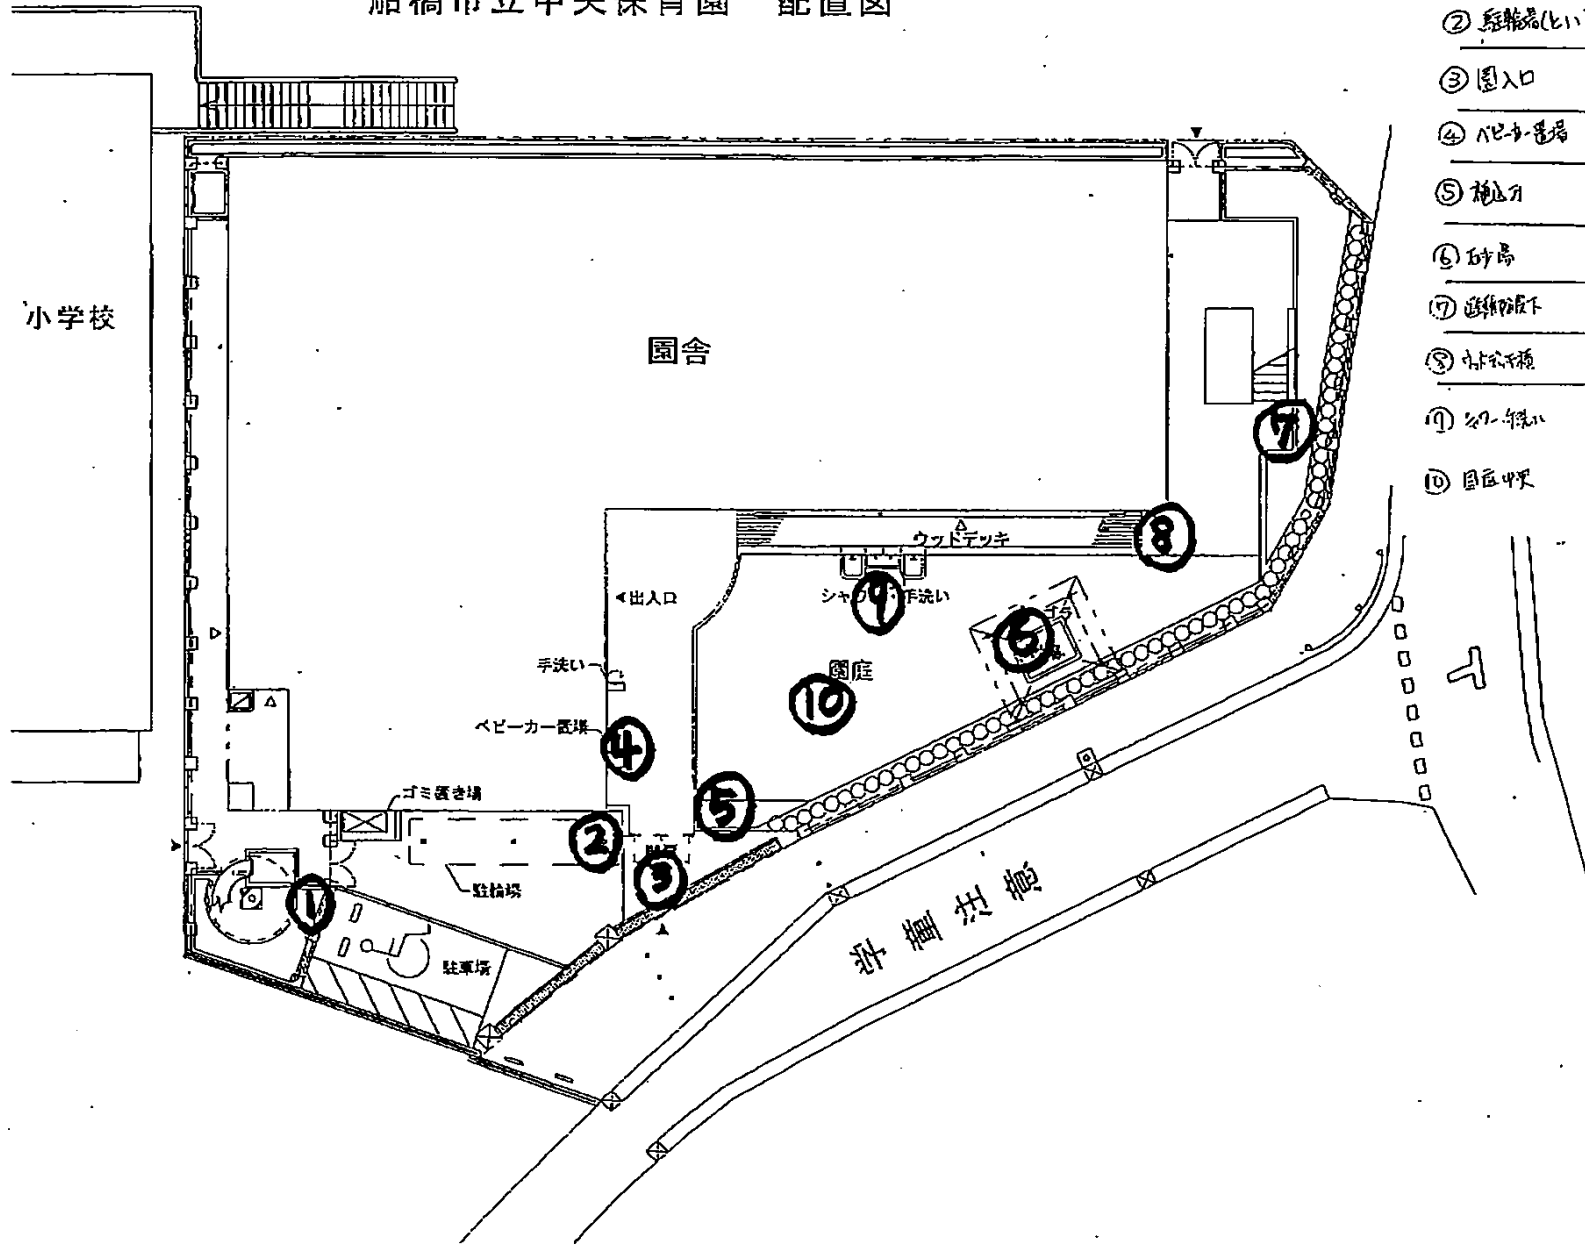

船橋市立中央保育園 配置図

- ① 植込 (遊具の段下) 0.05
- ② 軽物置(比い) 0.05
- ③ 園入口 0.06
- ④ ベビーカー置場 0.05
- ⑤ 植込 0.05
- ⑥ 砂場 0.04
- ⑦ 遊具の段下 0.04
- ⑧ 木下置場 0.04
- ⑨ 砂場 0.04
- ⑩ 園庭中央 0.05

中央保育園第2園庭

みんなのひろば

放射線測定結果 μSv

11	第2園庭正門前	0.04
12	植込み (びわの木)	0.04
13	遊具 (ジャングルジム)	0.04
14	門扉前 (大扉前)	0.05
15	排水溝 (手洗い場)	0.06
16	排水溝 (車門)	0.04
17	植込み (土手)	0.04
18	植込み (さくら)	0.04
19	第2園庭砂場	0.03
20	第2園庭中央	0.04

512	110	11667	船橋市立中央保育園園庭造成工事
		654	測定日