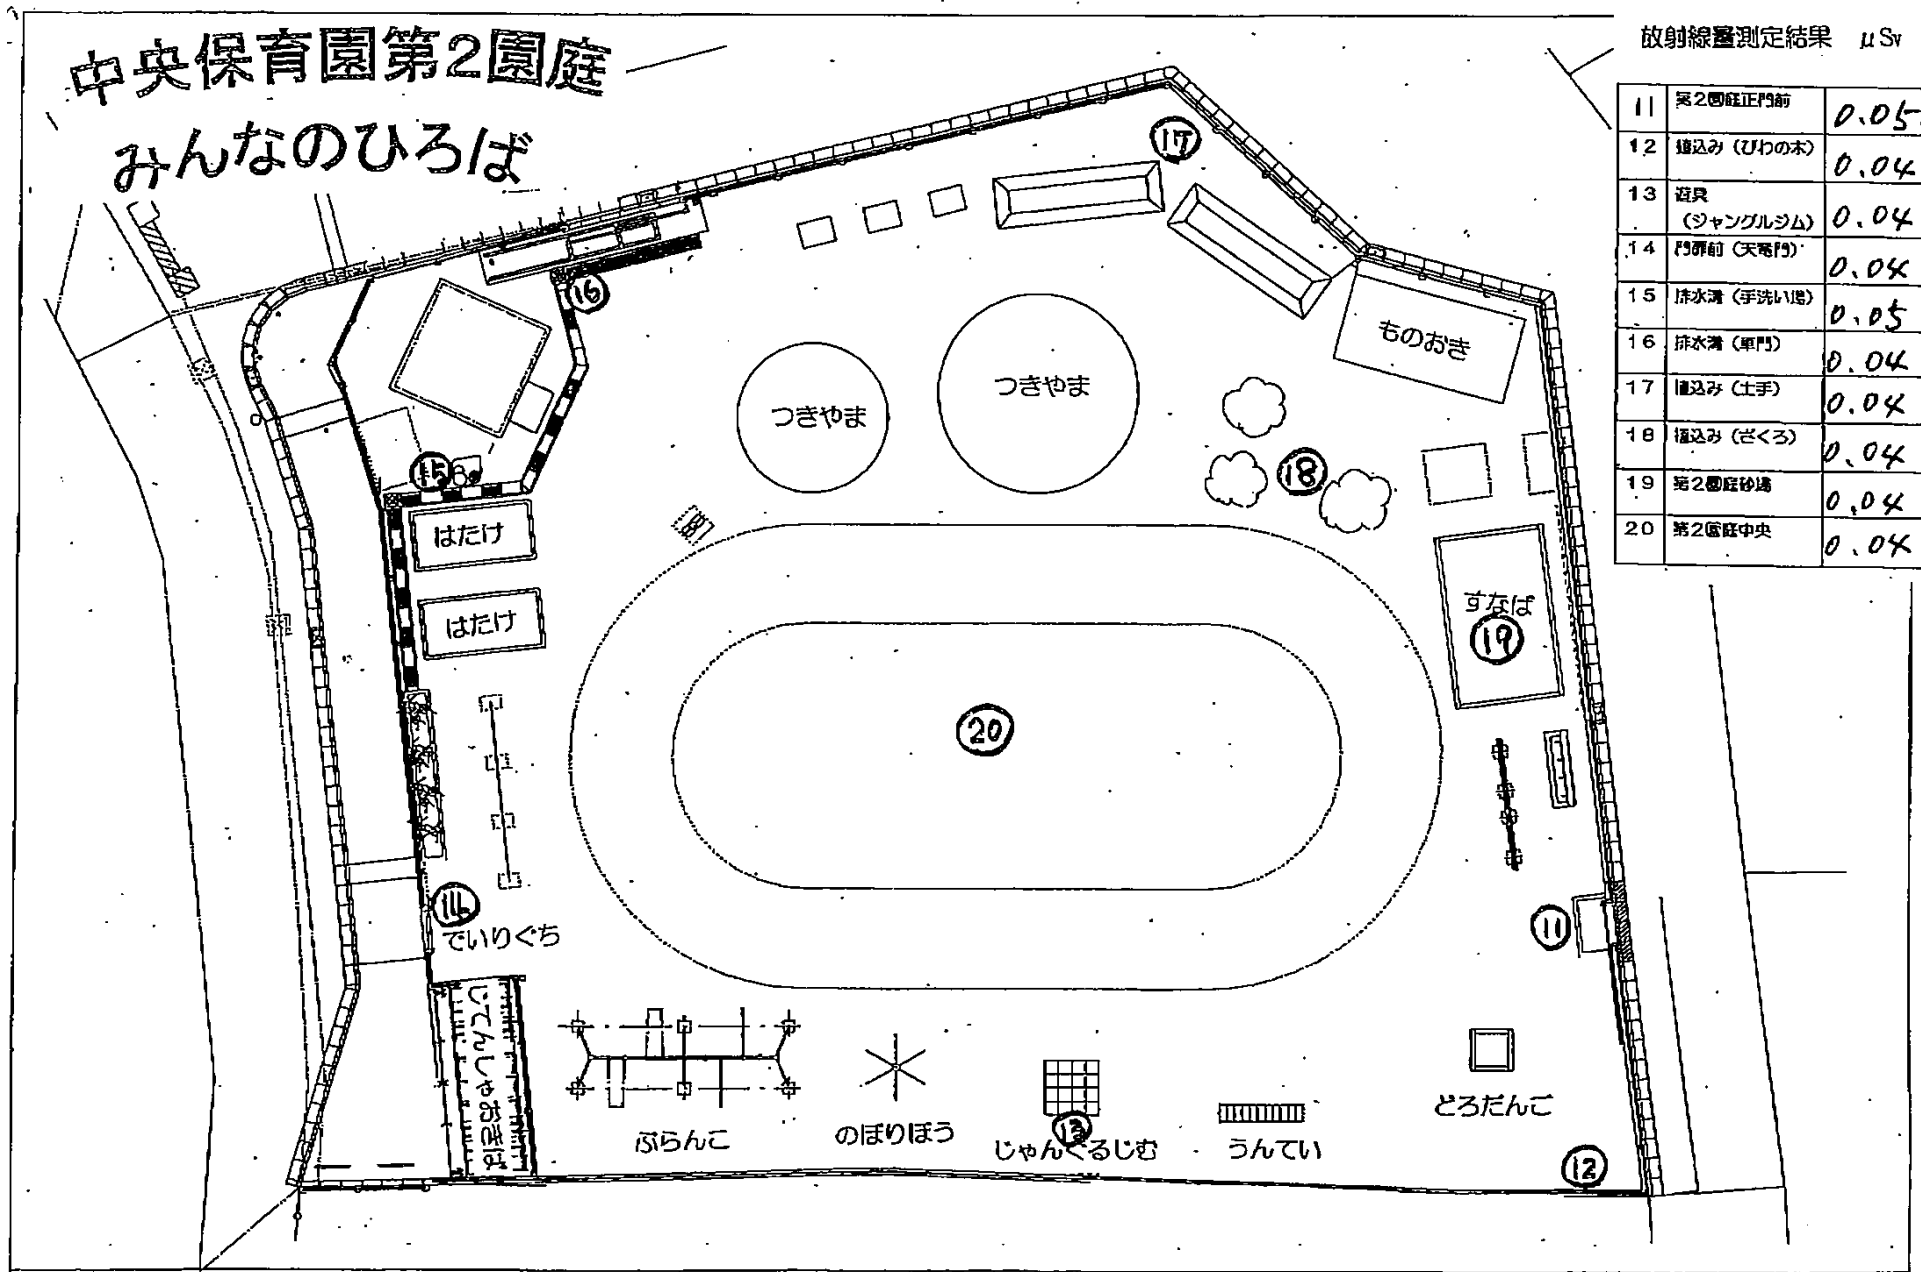

船橋市立中央保育園 配置図

- ① 植込 (樹種不明) 0.04
- ② 経路高(土い) 0.05
- ③ 園入口 0.05
- ④ ベビーカー置場 0.05
- ⑤ 植込 0.042
- ⑥ 砂場 0.04
- ⑦ 遊具置場 0.04
- ⑧ 木下スペース 0.04
- ⑨ 木下スペース 0.04
- ⑩ 園庭中央 0.03

中央保育園第2園庭

みんなのひろば

放射線量測定結果 μSv

11	第2園庭正門前	0.05
12	籬込み (びわの木)	0.04
13	遊具 (ジャングルジム)	0.04
14	門扉前 (天電門)	0.04
15	排水溝 (手洗い場)	0.05
16	排水溝 (車門)	0.04
17	籬込み (土手)	0.04
18	籬込み (さくろ)	0.04
19	第2園庭砂場	0.04
20	第2園庭中央	0.04

測定日	11月	工事名	総務庁立中央保育園園庭設置工事
測定者		図面	配管図