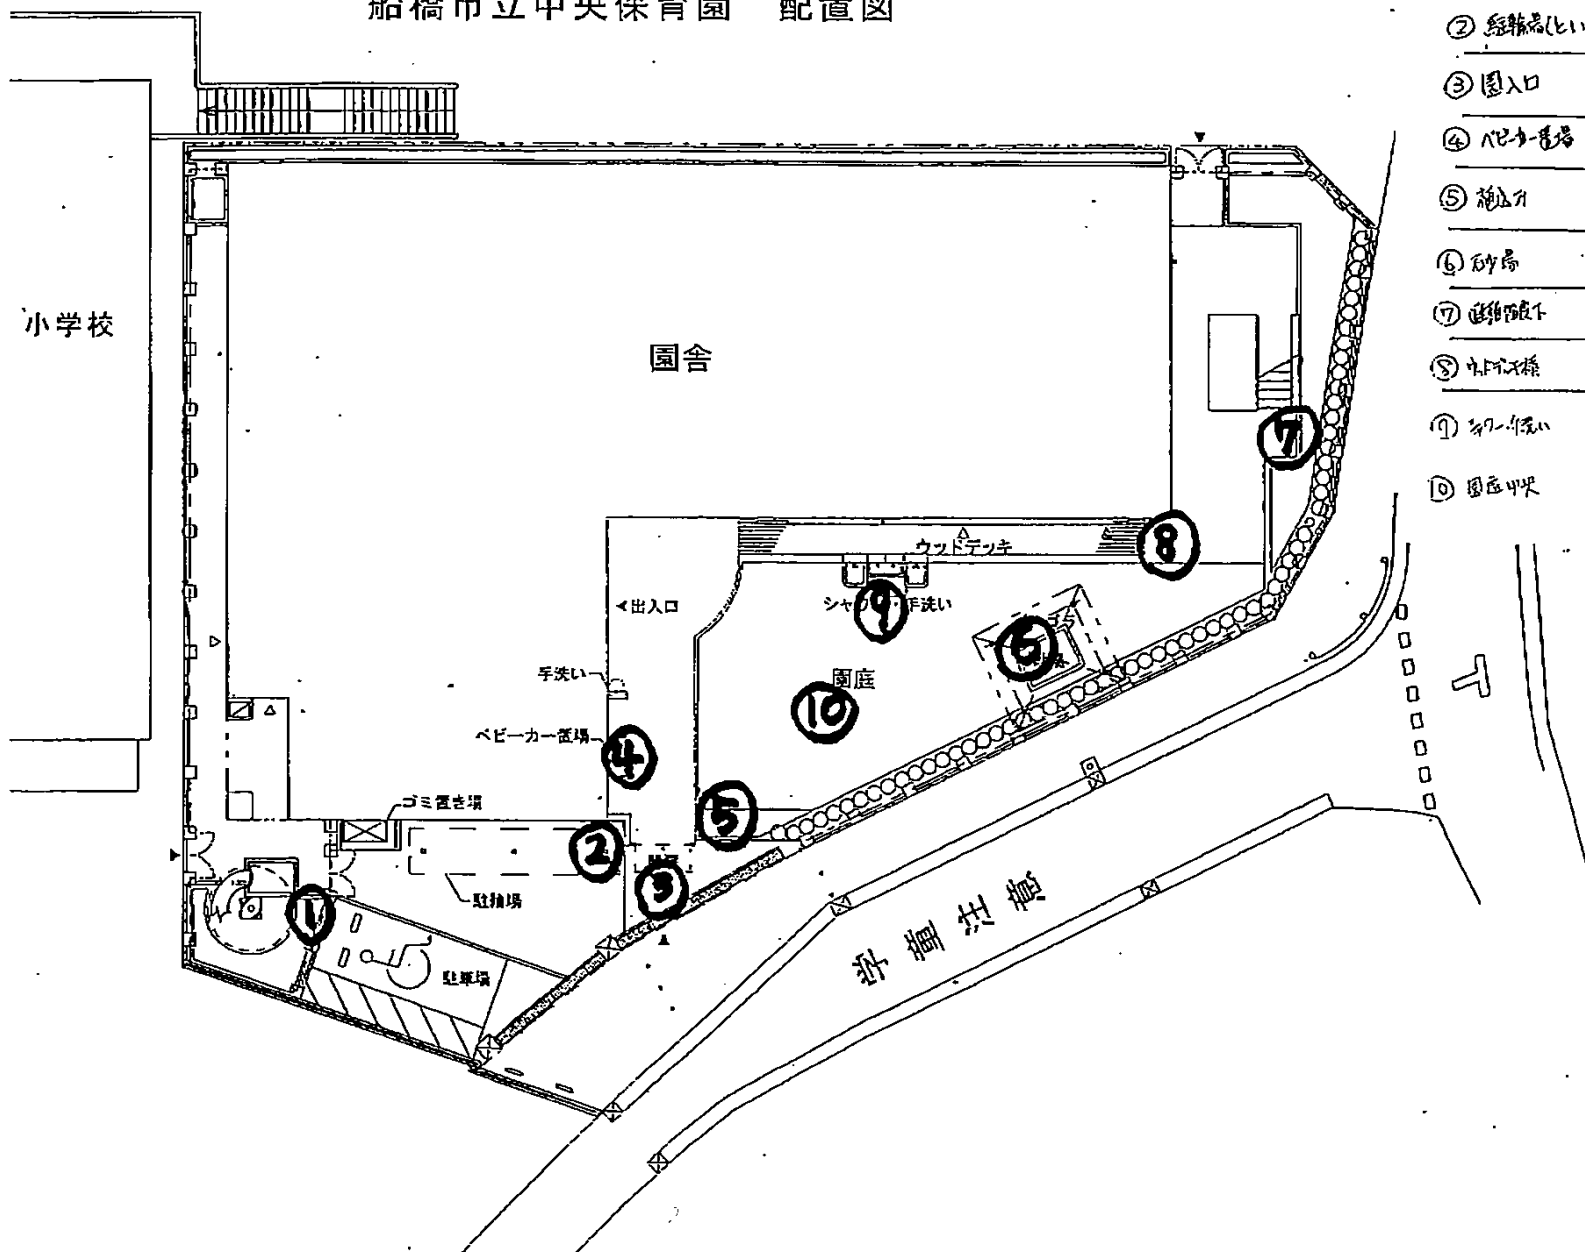

船橋市立中央保育園 配置図

- ① 植込 (樹種不明) 0.04
- ② 経路高(土い) 0.05
- ③ 園入口 0.05
- ④ ベビーカー置場 0.05
- ⑤ 植込 0.042
- ⑥ 砂場 0.04
- ⑦ 遊具置場 0.04
- ⑧ 木下スペース 0.04
- ⑨ 木下スペース 0.04
- ⑩ 園庭中央 0.03

中央保育園第2園庭

みんなのひろば

放射線量測定結果 μSv

11	第2園庭正門前	0.05
12	籬込み (びわの木)	0.04
13	遊具 (ジャングルジム)	0.04
14	門扉前 (天電門)	0.04
15	排水溝 (手洗い場)	0.05
16	排水溝 (車門)	0.04
17	籬込み (土手)	0.04
18	籬込み (さくろ)	0.04
19	第2園庭砂場	0.04
20	第2園庭中央	0.04

測定日	11月	工事名	総務庁立中央保育園園庭設置工事
測定者		図面	配管図