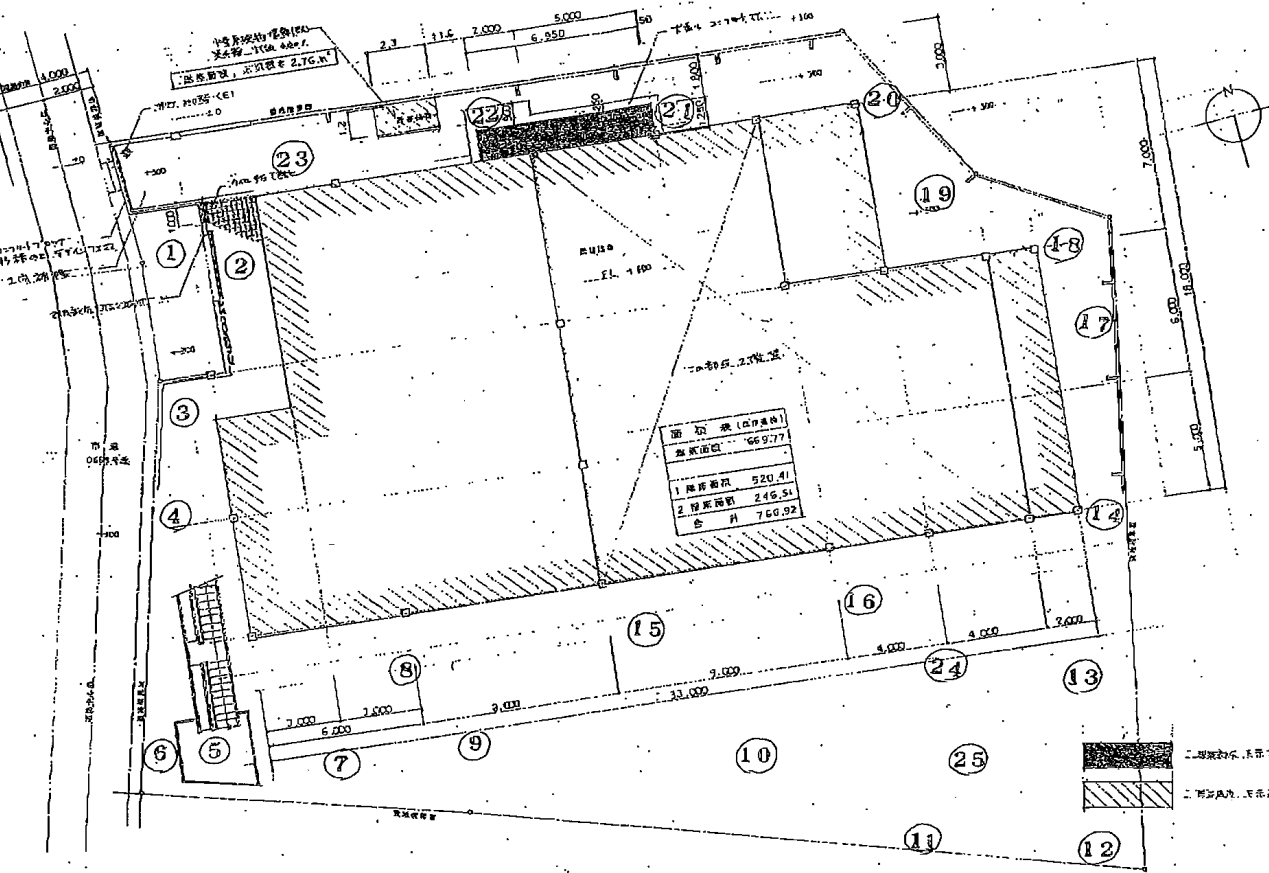

# 中央保育園

- ① 門前入口 0.08
- ② 入口前 0.08
- ③ 雨どい 0.08
- ④ 植込 0.10
- ⑤ 外階段 0.12
- ⑥ 木井 0.14
- ⑦ 園庭 (鉄骨階段)
- ⑧ 足洗い場 0.08
- ⑨ 園庭 (植込)
- ⑩ 園庭中央 0.07
- ⑪ 園庭 (砂場)
- ⑫ 園庭 (芝)
- ⑬ 石砂場 0.09
- ⑭ 雨どい 0.10
- ⑮ 植込 (花壇)
- ⑯ 足洗い場 0.08
- ⑰ 植込 (花壇)
- ⑱ 木井 0.10
- ⑲ その他 (和道前)
- ⑳ 雨どい 0.09
- ㉑ 木井 0.10
- ㉒ その他 (和道前)
- ㉓ その他 (足洗い場)
- ㉔ 木井 0.09
- ㉕ 園庭 (築山)

旭州市立 中央保育園	A-9
配置図	1/700