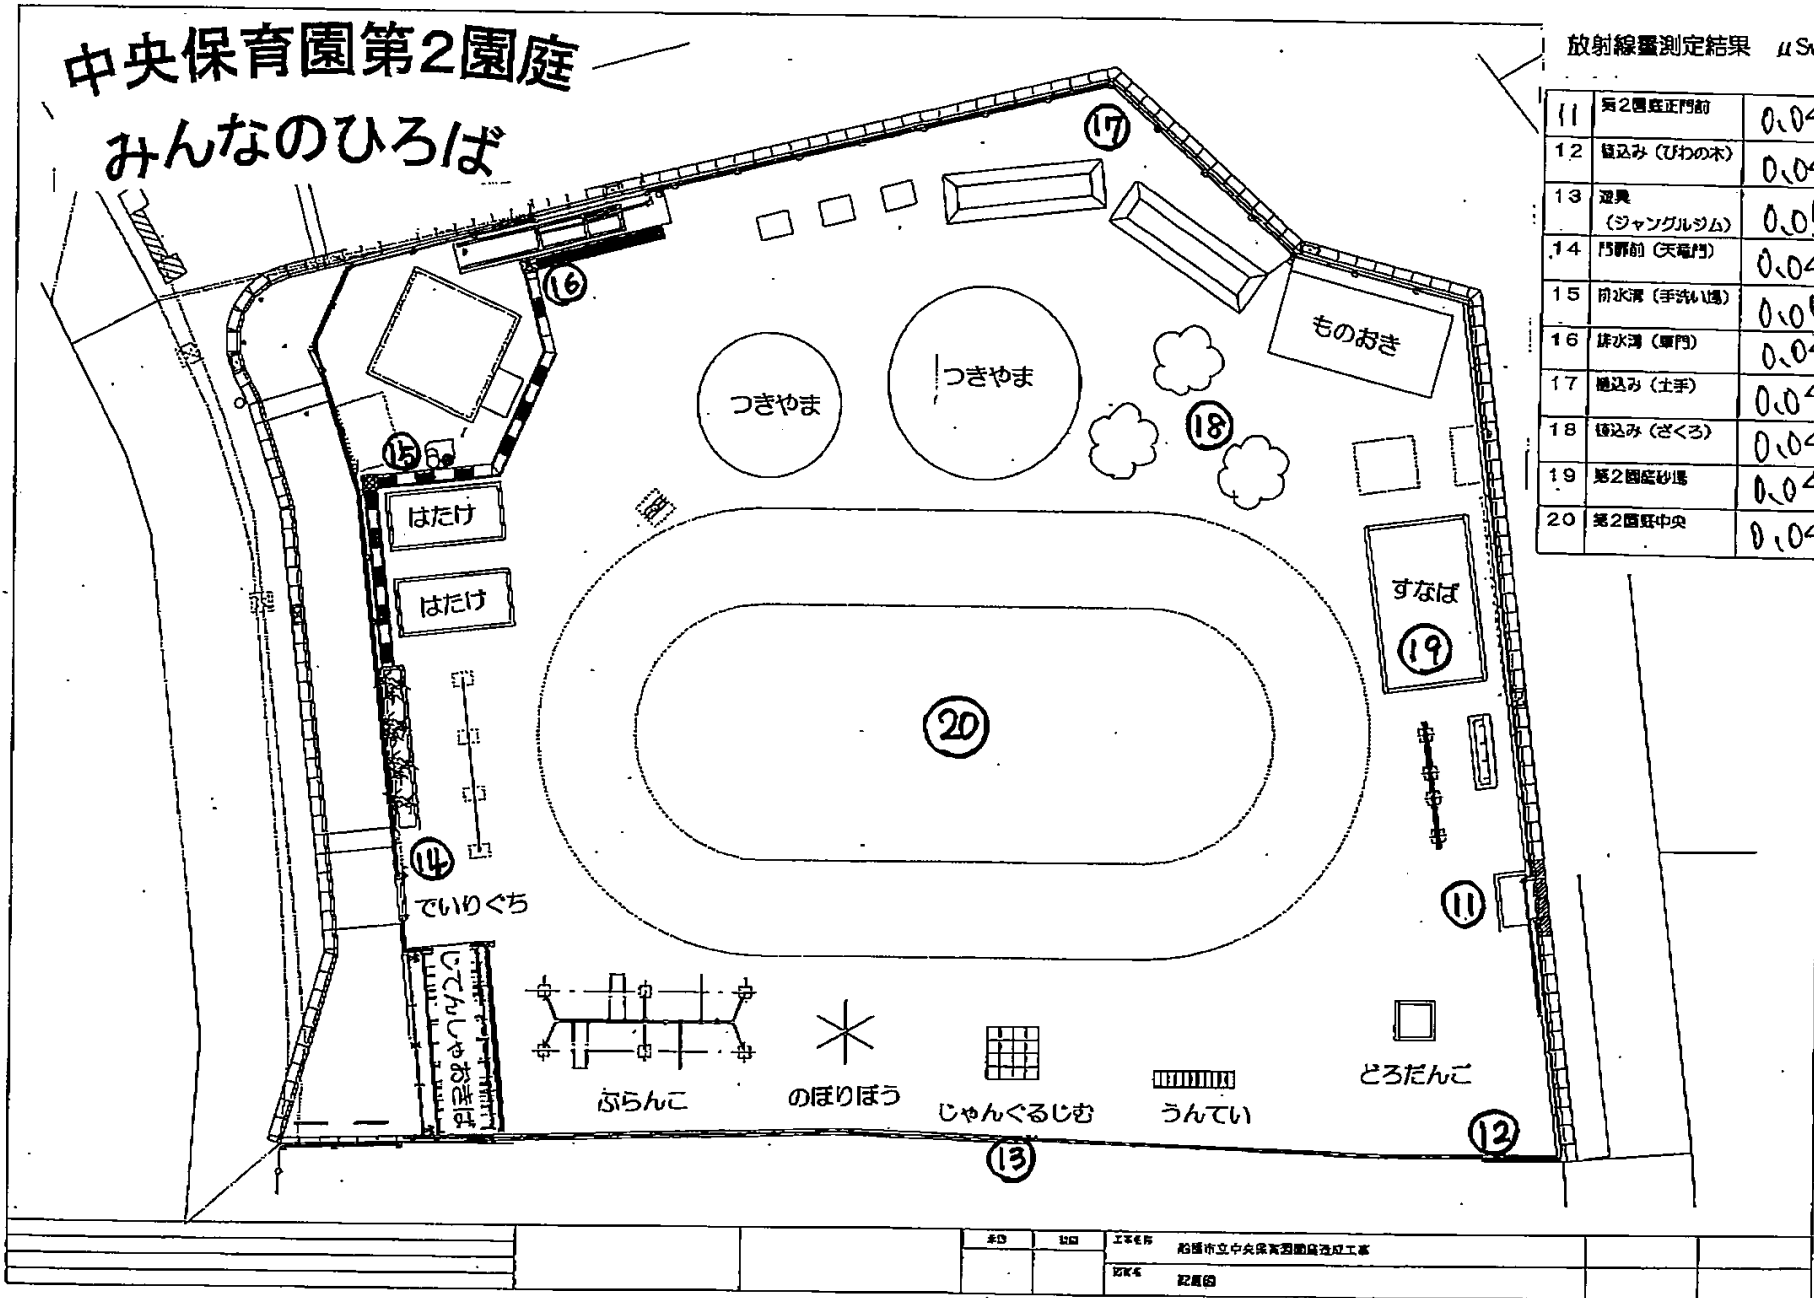

船橋市立中央保育園 配置図

① 植込 (遊樂設備)	0.05
② 駐車場(比)	0.06
③ 園入口	0.05
④ ベビー車場	0.05
⑤ 植込	0.05
⑥ 砂場	0.04
⑦ 遊樂台	0.04
⑧ 植込	0.04
⑨ 砂場	0.04
⑩ 遊樂台	0.04

中央保育園第2園庭

みんなのひろば

放射線量測定結果 μSv

11	第2園庭正門前	0.04
12	遊具 (ひわの木)	0.04
13	遊具 (ジャングルジム)	0.05
14	門前 (天竜門)	0.04
15	前水溝 (手洗い場)	0.05
16	排水溝 (庫門)	0.04
17	遊具 (土手)	0.04
18	遊具 (ざくろ)	0.04
19	第2園庭砂場	0.04
20	第2園庭中央	0.04

施設名 船橋市立中央保育園第2園庭
 実施日 2014年11月14日
 実施者 船橋市立中央保育園