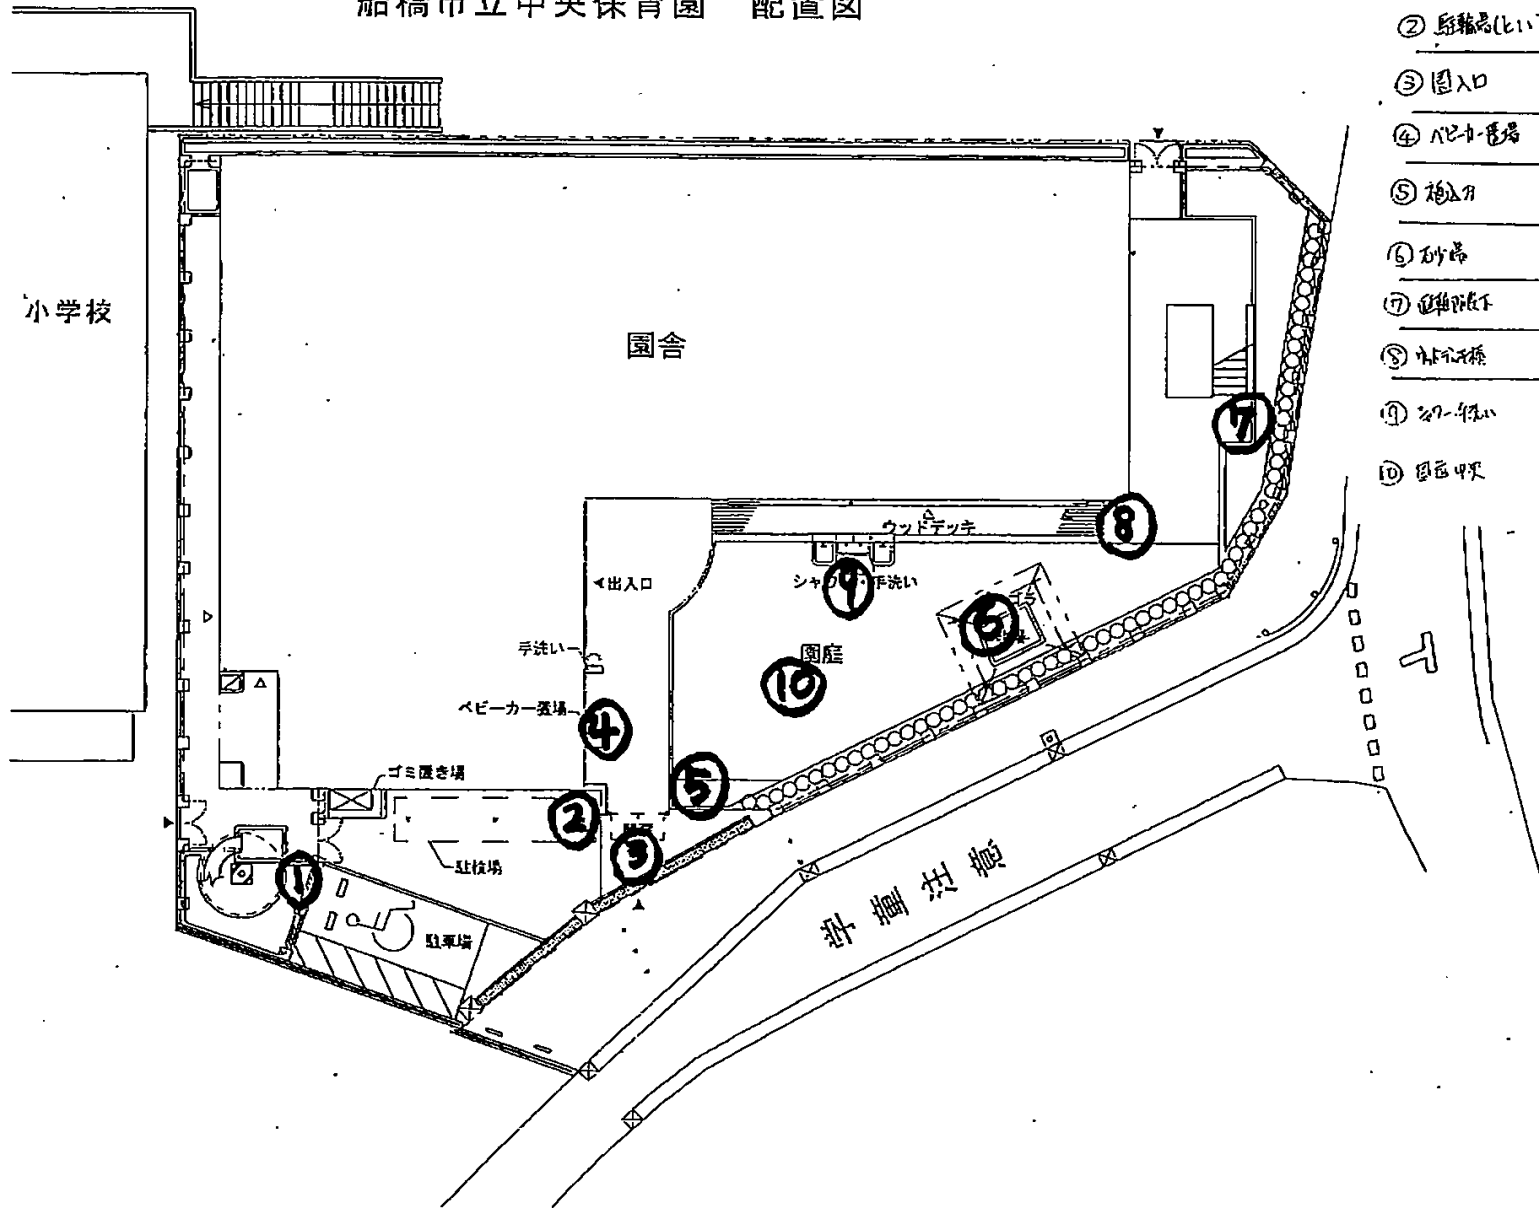

船橋市立中央保育園 配置図

① 植込 (遊樂設備)	0.05
② 駐車場(比)	0.06
③ 園入口	0.05
④ ベビー車場	0.05
⑤ 植込	0.05
⑥ 砂場	0.04
⑦ 遊樂台	0.04
⑧ 植込	0.04
⑨ 砂場	0.04
⑩ 遊樂台	0.04

中央保育園第2園庭

みんなのひろば

放射線量測定結果 μSv

11	第2園庭正門前	0.04
12	遊具 (ひわの木)	0.04
13	遊具 (ジャングルジム)	0.05
14	門前 (天竜門)	0.04
15	前水溝 (手洗い場)	0.05
16	排水溝 (庫門)	0.04
17	遊具 (土手)	0.04
18	遊具 (ざくろ)	0.04
19	第2園庭砂場	0.04
20	第2園庭中央	0.04

施設名 船橋市立中央保育園第2園庭
 実施日 2014年11月14日
 実施者 船橋市立中央保育園