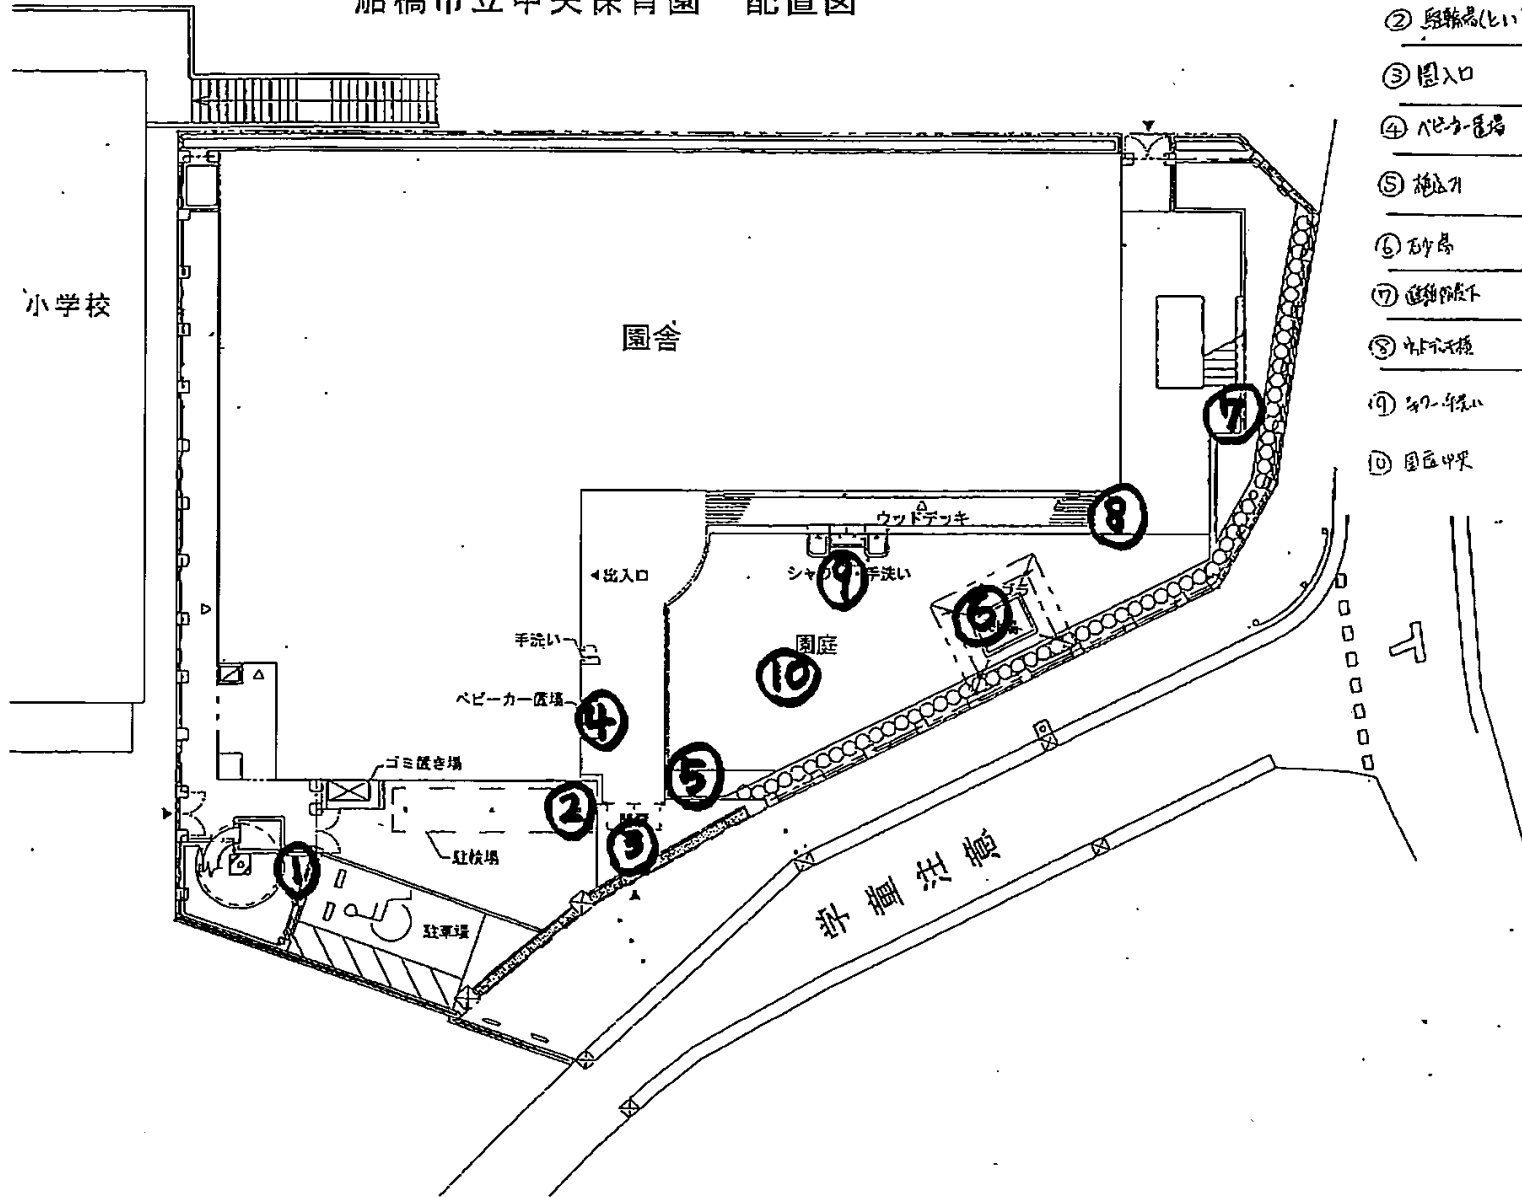

# 船橋市立中央保育園 配置図

① 植込 (遊具側面)	0.05
② 遊具(土い)	0.06
③ 園入口	0.06
④ ベビーカー置場	0.05
⑤ 植込	0.04
⑥ 砂場	0.04
⑦ 遊具側面	0.04
⑧ 木付植	0.03
⑨ 砂場	0.04
⑩ 園庭中央	0.05

# 中央保育園第2園庭

## みんなのひろば

放射線量測定結果  $\mu\text{Sv}$

11	第2園庭正門前	0.03
12	隠込み (びわの木)	0.04
13	遊具 (ジャングルジム)	0.04
14	門前前 (天幕門)	0.04
15	加水溝 (手洗い場)	0.05
16	排水溝 (車門)	0.04
17	隠込み (土手)	0.04
18	隠込み (さくら)	0.04
19	第2園庭砂場	0.04
20	第2園庭中央	0.04

工事名 船橋市立中央保育園第2園庭造成工事  
 図名 配置図