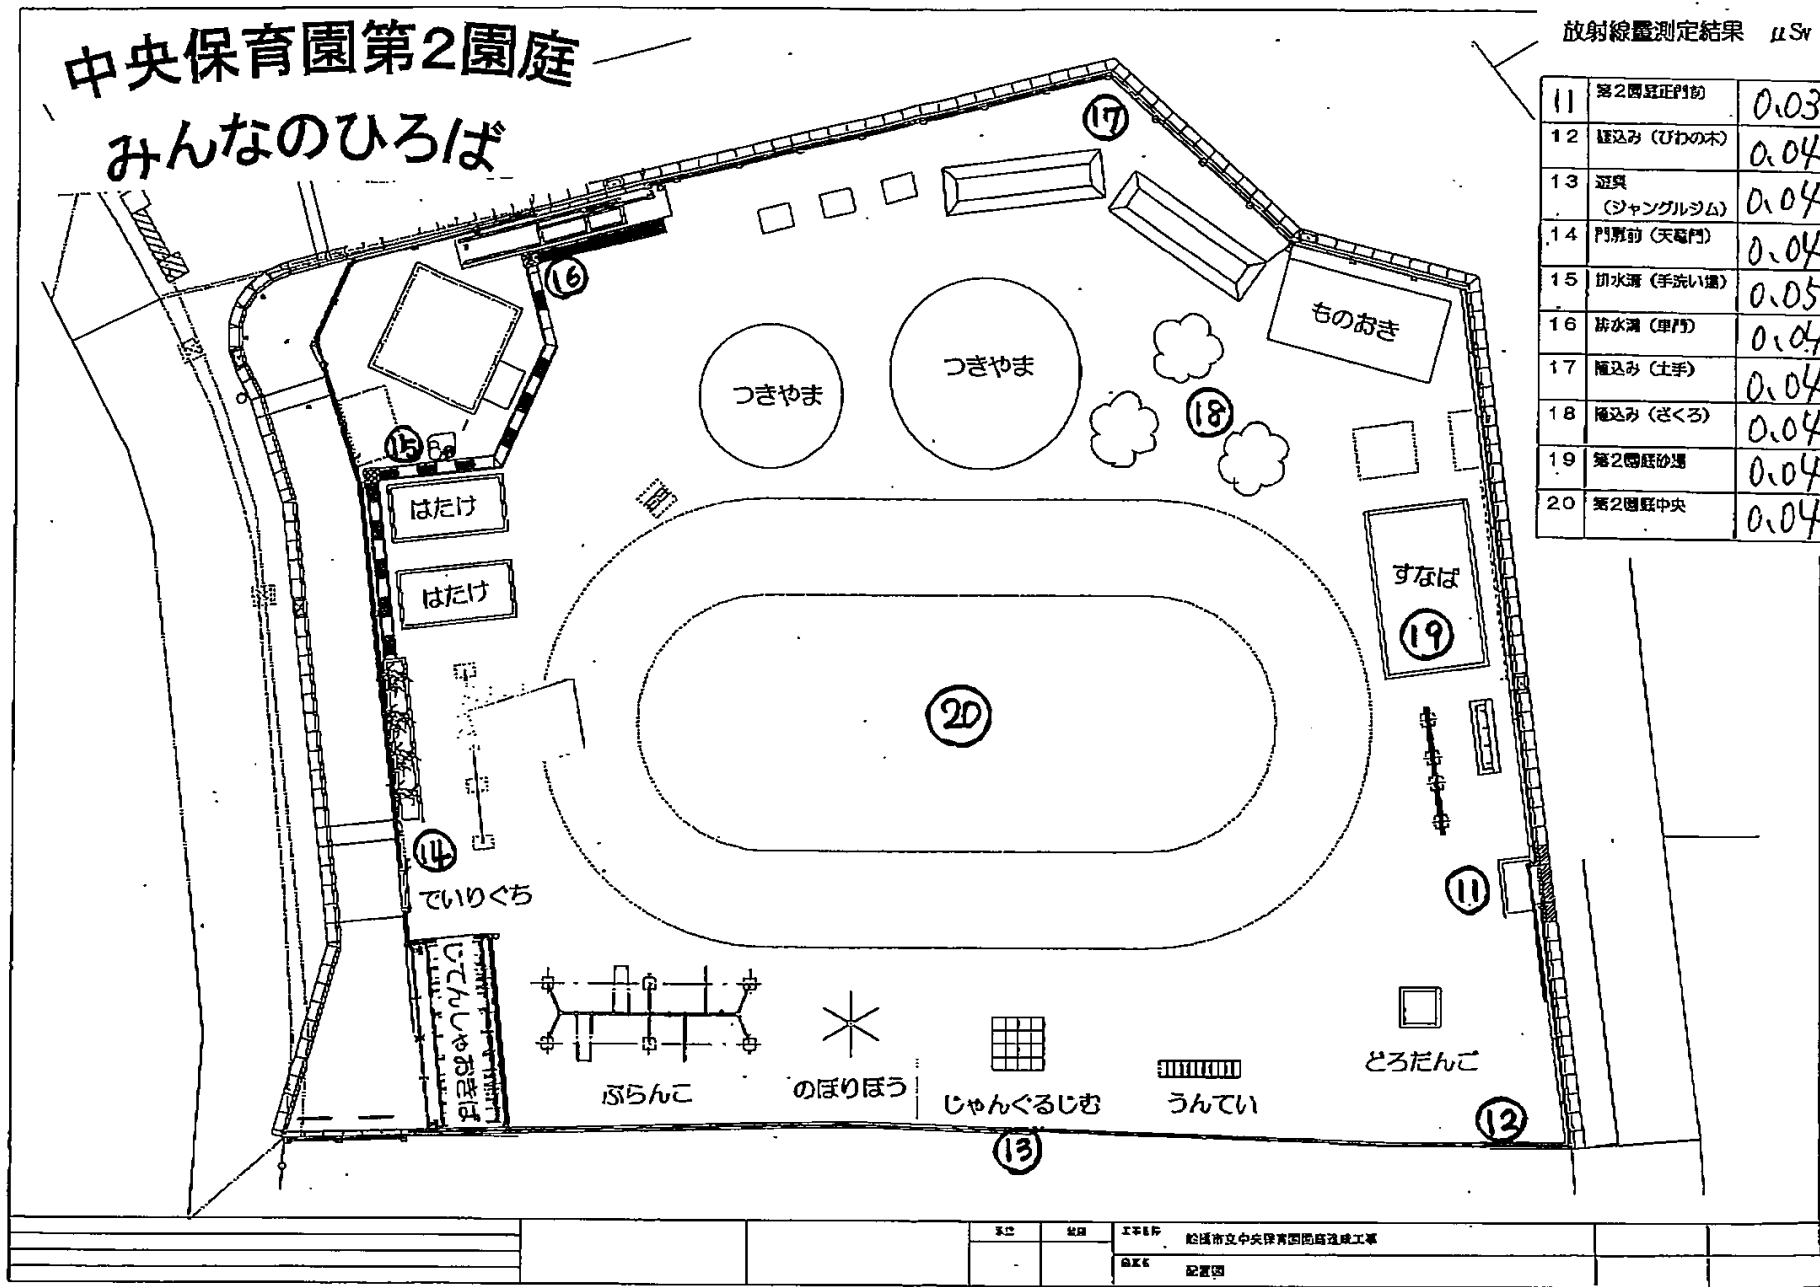

# 船橋市立中央保育園 配置図

① 植込 (遊具側面)	0.05
② 遊具(土い)	0.06
③ 園入口	0.06
④ ベビーカー置場	0.05
⑤ 植込	0.04
⑥ 砂場	0.04
⑦ 遊具側面	0.04
⑧ 木付植	0.03
⑨ 砂場	0.04
⑩ 園庭中央	0.05

# 中央保育園第2園庭

## みんなのひろば

放射線量測定結果  $\mu\text{Sv}$

11	第2園庭正門前	0.03
12	隠込み (びわの木)	0.04
13	遊具 (ジャングルジム)	0.04
14	門前前 (天幕門)	0.04
15	加水溝 (手洗い場)	0.05
16	排水溝 (車門)	0.04
17	隠込み (土手)	0.04
18	隠込み (さくら)	0.04
19	第2園庭砂場	0.04
20	第2園庭中央	0.04

工事名 船橋市立中央保育園第2園庭造成工事  
 図名 配置図