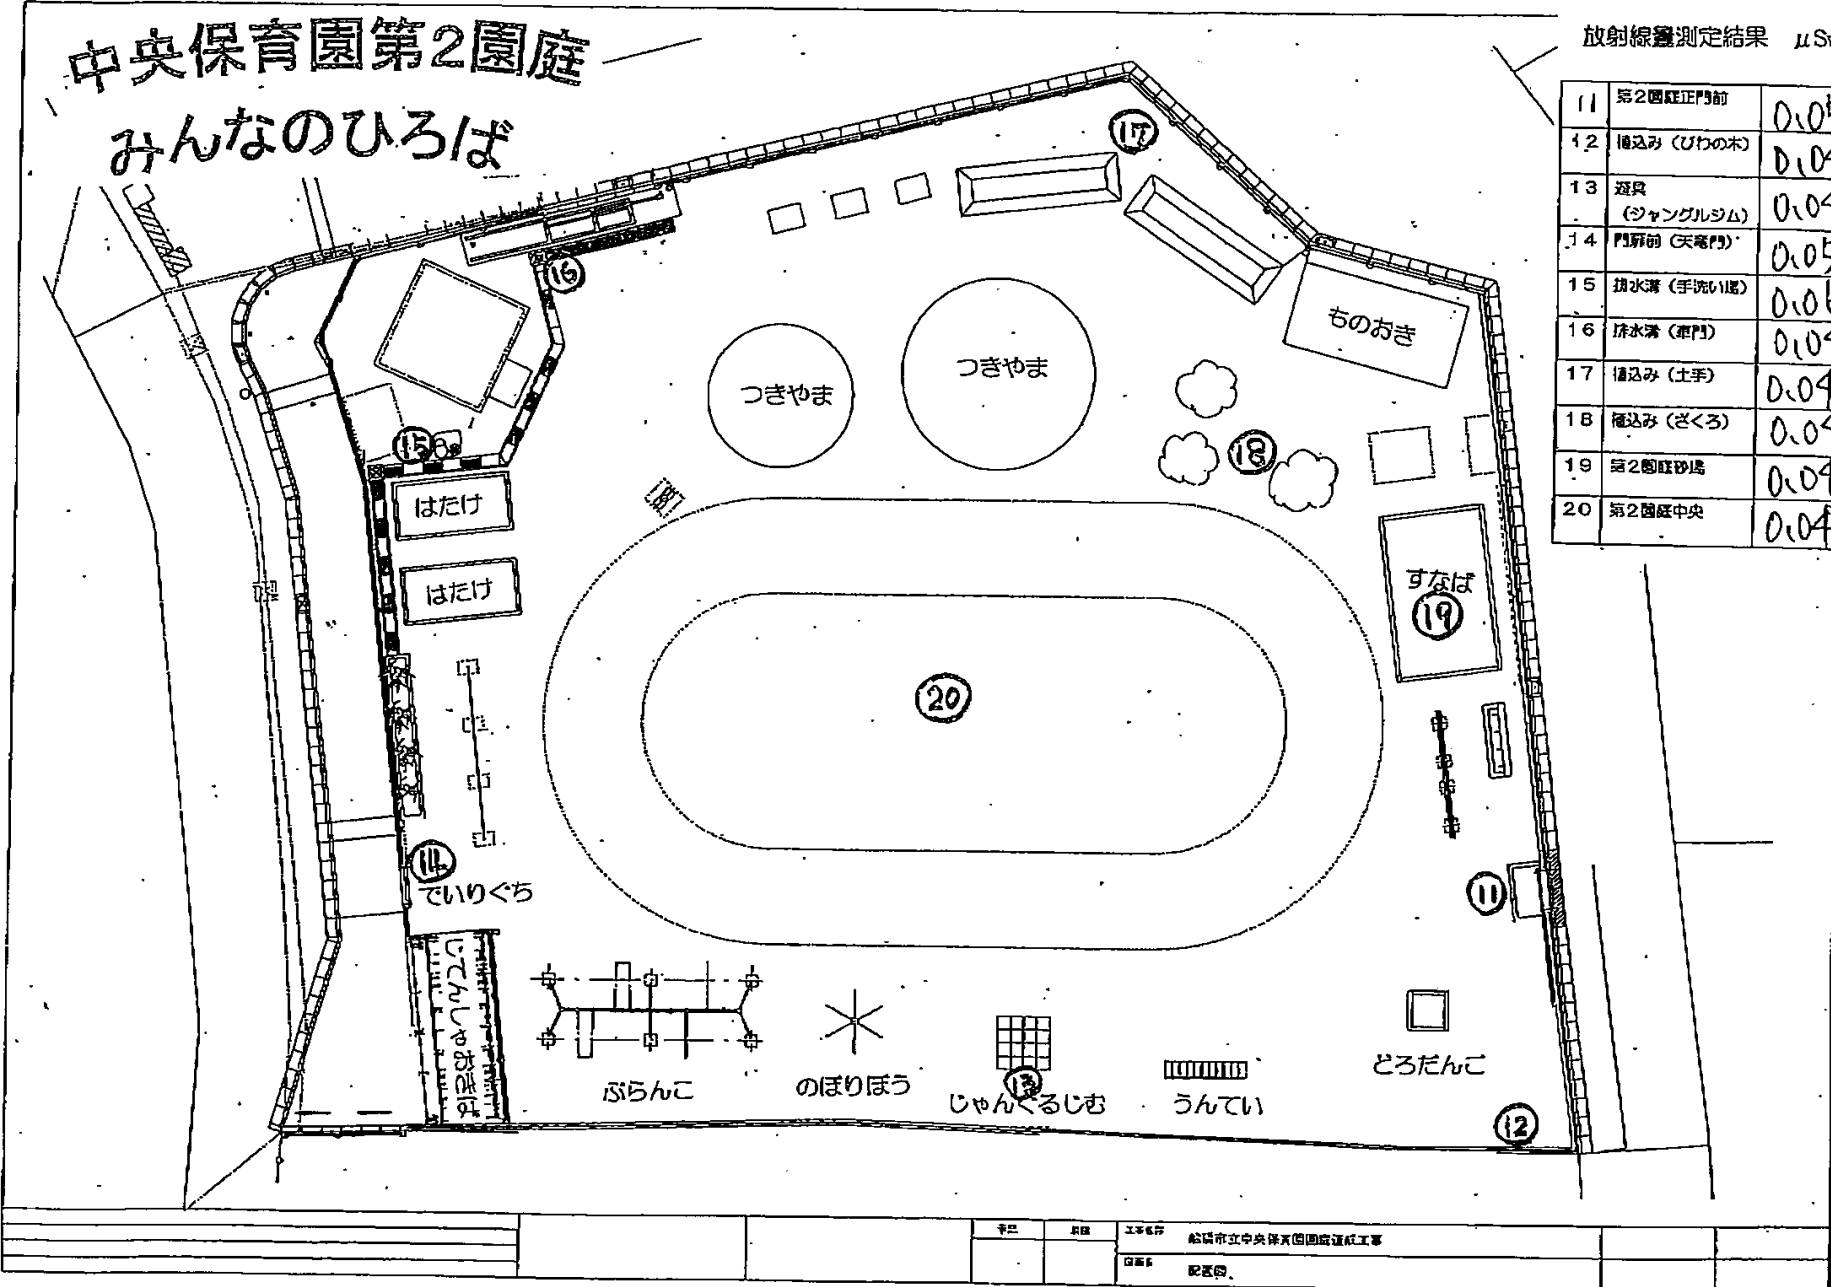

船橋市立中央保育園 配置図

① 施設 (遊具等)	0.04
② 駐輪場(こい)	0.06
③ 園入口	0.06
④ ベビーカー置場	0.05
⑤ 施設	0.05
⑥ 砂場	0.04
⑦ 遊具等	0.05
⑧ 駐輪場	0.04
⑨ 砂場	0.04
⑩ 園庭中央	0.05

中央保育園第2園庭

みんなのひろば

放射線測定結果 μSv

11	第2園庭正門前	0.05
12	植込み (びわの木)	0.04
13	遊具 (ジャングルジム)	0.04
14	門扉前 (天幕門)	0.05
15	排水溝 (手洗い場)	0.06
16	排水溝 (車門)	0.04
17	植込み (土手)	0.04
18	植込み (さくろ)	0.04
19	第2園庭砂場	0.04
20	第2園庭中央	0.04

工事名	船橋市立中央保育園第2園庭改修工事
図面名	配置図