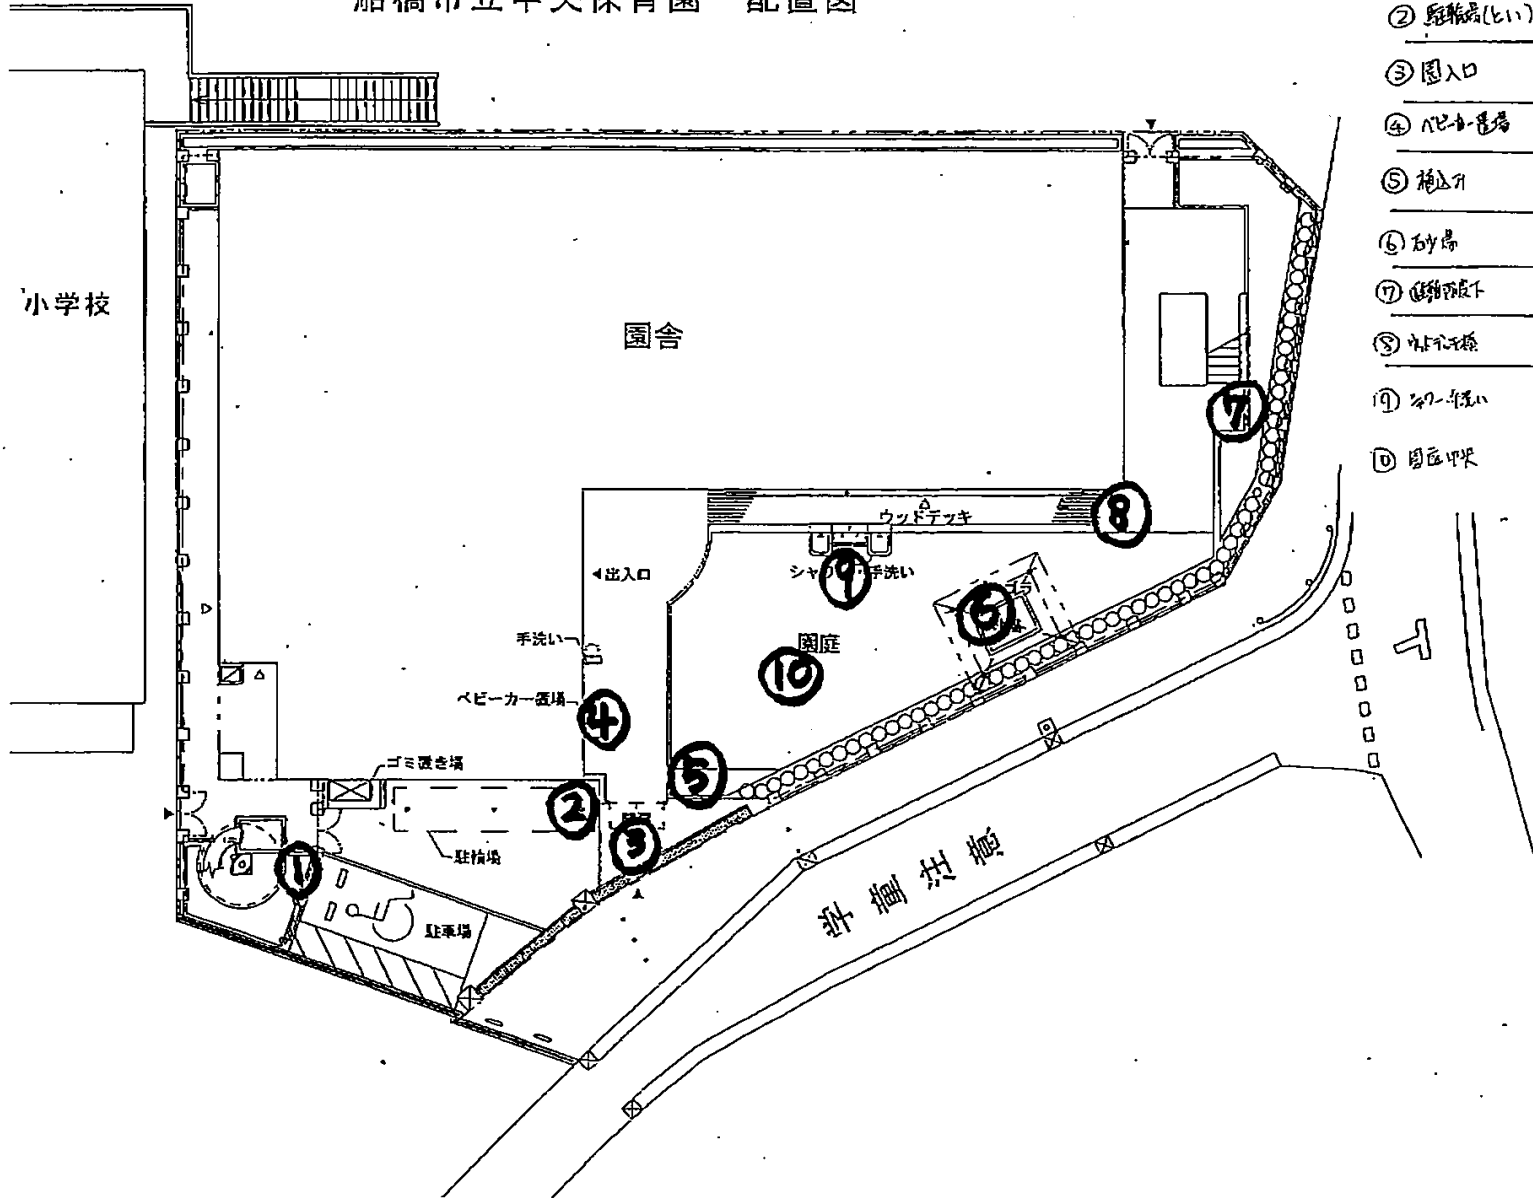

船橋市立中央保育園 配置図

① 施設 (遊具等)	0.04
② 駐輪場(こい)	0.06
③ 園入口	0.06
④ ベビーカー置場	0.05
⑤ 施設	0.05
⑥ 砂場	0.04
⑦ 遊具等	0.05
⑧ 駐輪場	0.04
⑨ 砂場	0.04
⑩ 園庭中央	0.05

中央保育園第2園庭

みんなのひろば

放射線測定結果 μSv

11	第2園庭正門前	0.05
12	植込み (びわの木)	0.04
13	遊具 (ジャングルジム)	0.04
14	門扉前 (天幕門)	0.05
15	排水溝 (手洗い場)	0.06
16	排水溝 (車門)	0.04
17	植込み (土手)	0.04
18	植込み (さくろ)	0.04
19	第2園庭砂場	0.04
20	第2園庭中央	0.04

工事名	船橋市立中央保育園第2園庭改修工事
図面名	配置図