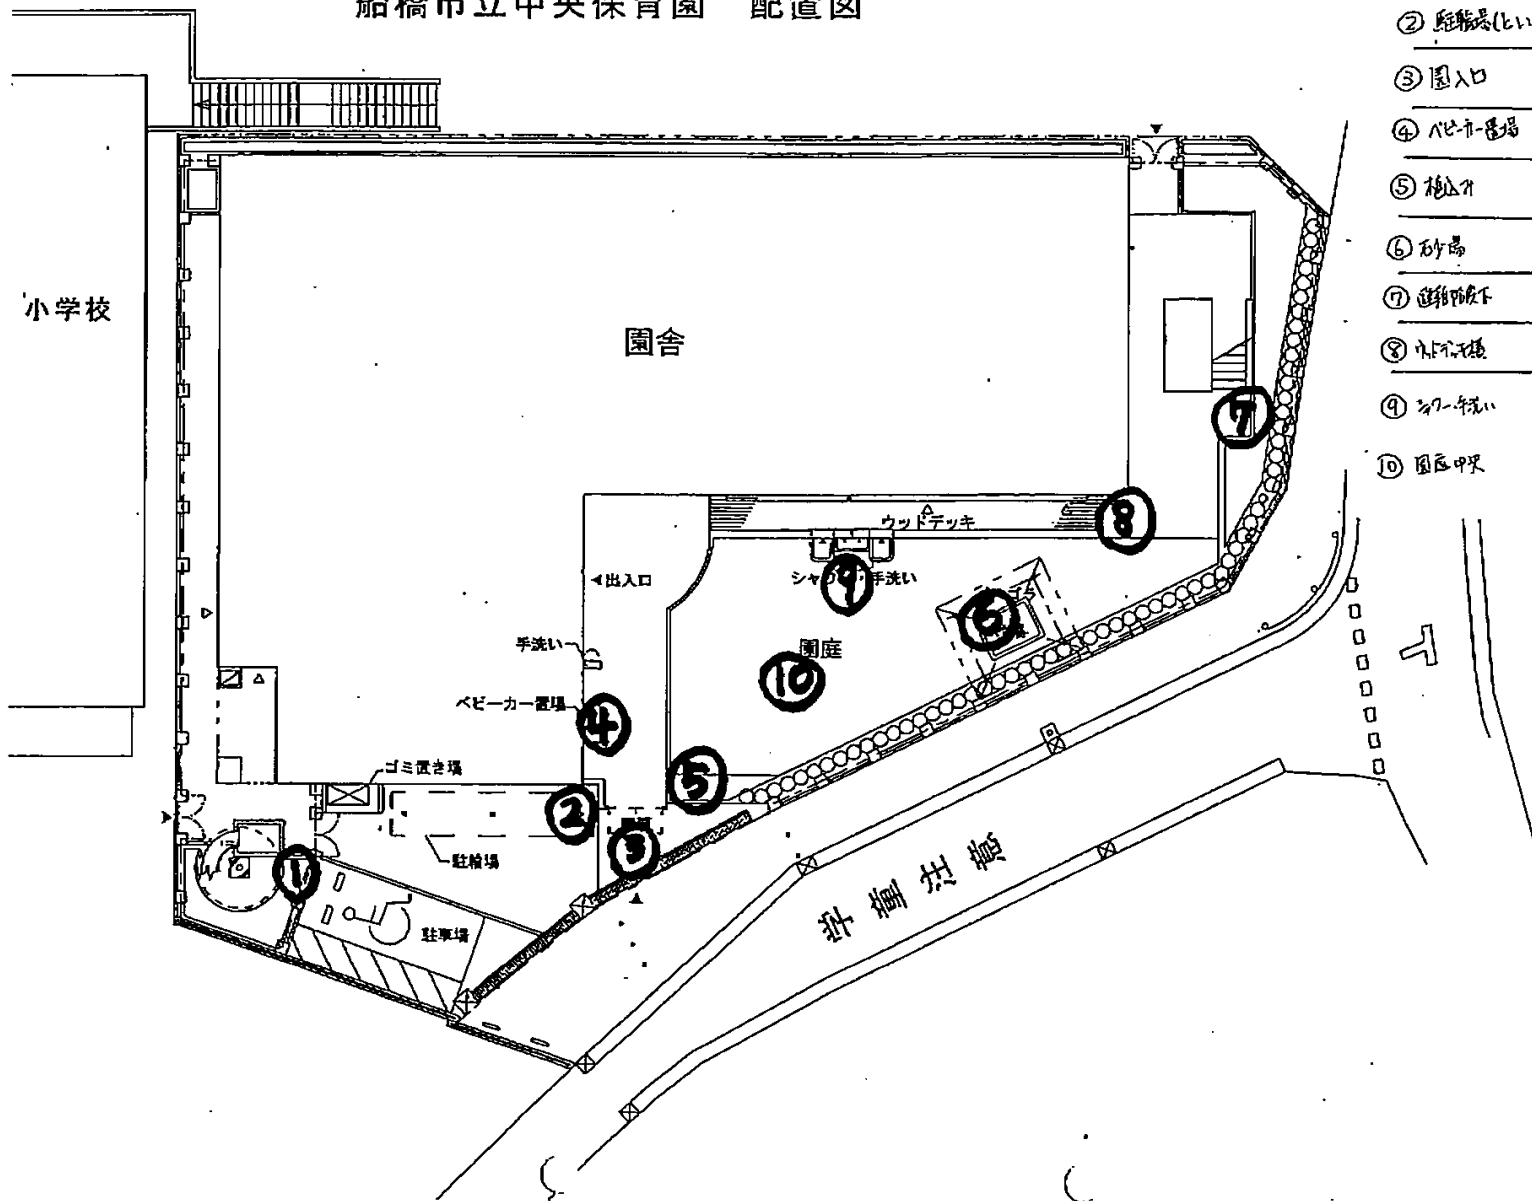

船橋市立中央保育園 配置図

- ① 植込 (遊歩道) 0.04
- ② 遊歩道 (広い) 0.06
- ③ 園入口 0.06
- ④ ベビーカー置場 0.06
- ⑤ 植込 0.05
- ⑥ 砂場 0.04
- ⑦ 遊歩道 0.04
- ⑧ 植込 0.05
- ⑨ 遊歩道 0.05
- ⑩ 園庭中央 0.05

中央保育園第2園庭

みんなのひろば

放射線量測定結果 μSv

11	第2園庭正門前	0.04
12	植込み (ひわの木)	0.04
13	遊具 (ジャングルジム)	0.04
14	門扉前 (天竜門)	0.05
15	排水溝 (手洗い場)	0.05
16	排水溝 (車門)	0.05
17	植込み (土手)	0.04
18	植込み (さくろ)	0.04
19	第2園庭砂場	0.04
20	第2園庭中央	0.04