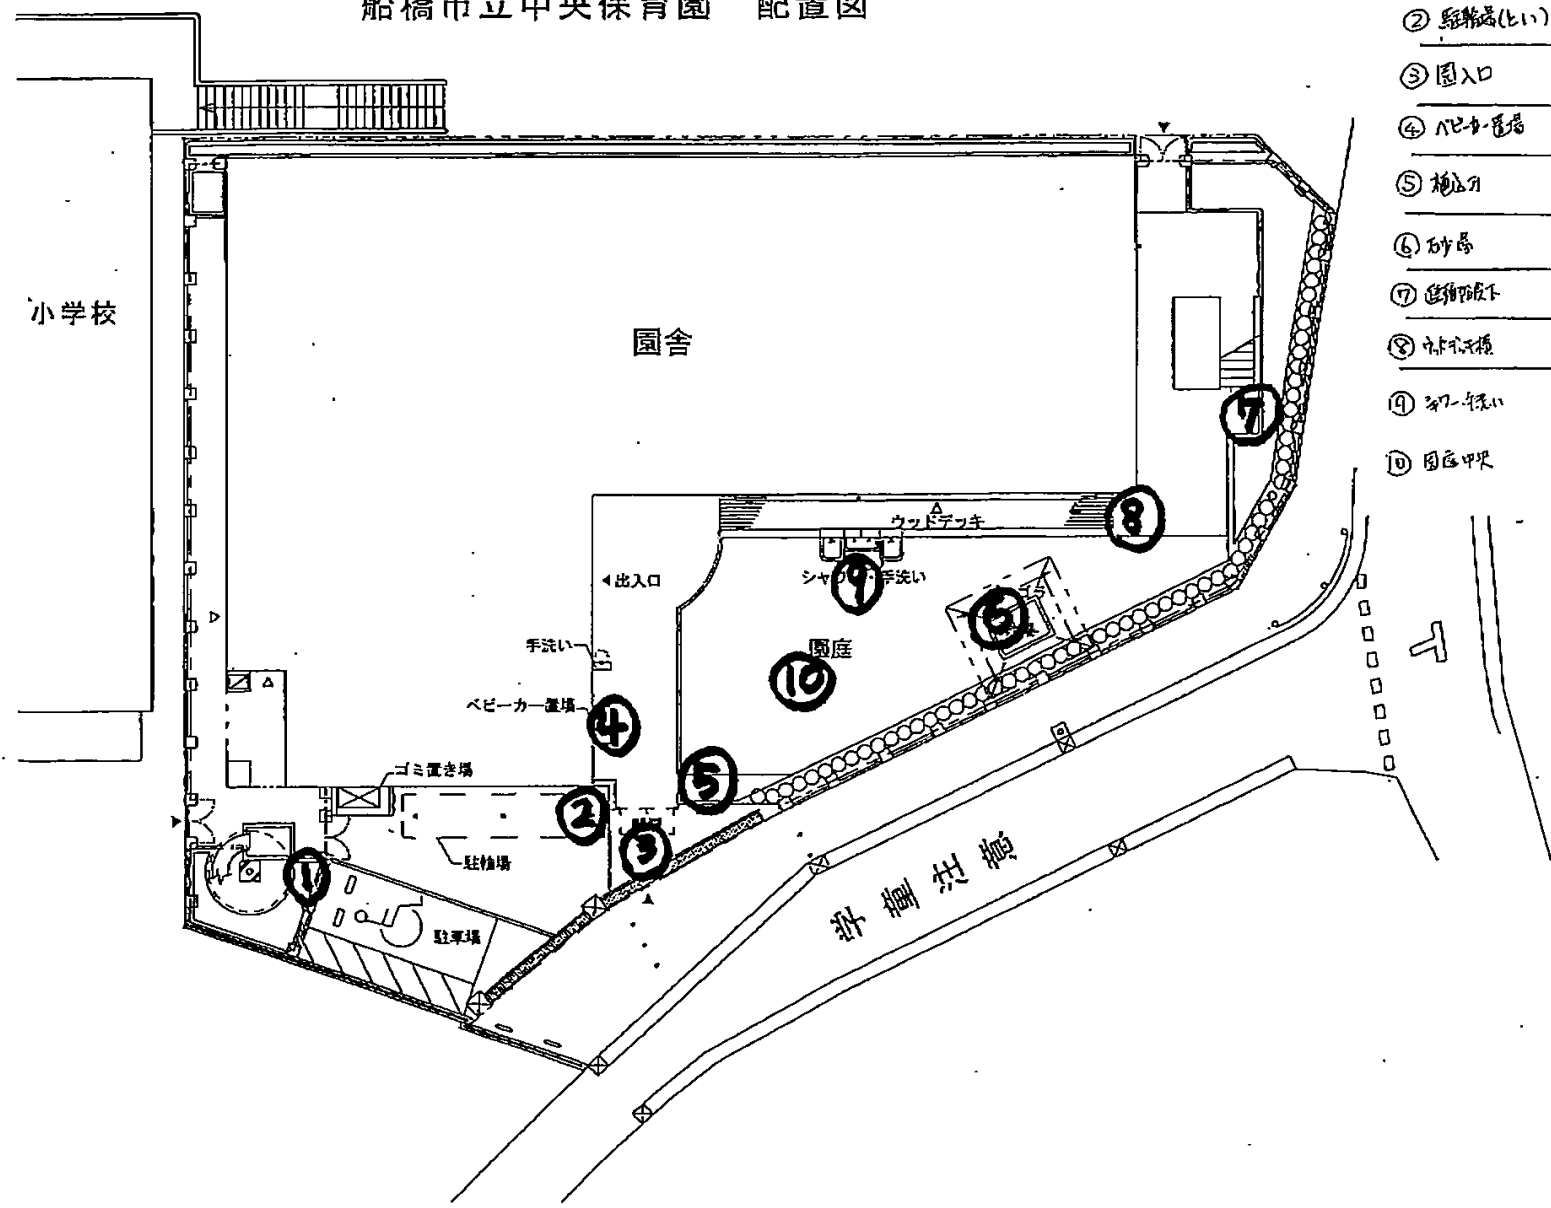

船橋市立中央保育園 配置図

- ① 植込 (園舎北側) 0.01
- ② 駐輪場(北側) 0.01
- ③ 園入口 0.01
- ④ ベビーカー置場 0.01
- ⑤ 植込外 0.01
- ⑥ 砂場 0.01
- ⑦ 遊具置場 0.01
- ⑧ 木下植込 0.01
- ⑨ 砂場手洗い 0.01
- ⑩ 園庭中央 0.01

中央保育園第2園庭

みんなのひろば

放射線量測定結果 μSv

11	第2園庭正門前	0.04
12	植込み (びわの木)	0.04
13	遊具 (ジャングルジム)	0.04
14	門扉前 (天竜門)	0.05
15	排水溝 (手洗い場)	0.06
16	排水溝 (薬門)	0.04
17	植込み (土手)	0.05
18	植込み (ざくろ)	0.04
19	第2園庭砂場	0.03
20	第2園庭中央	0.04