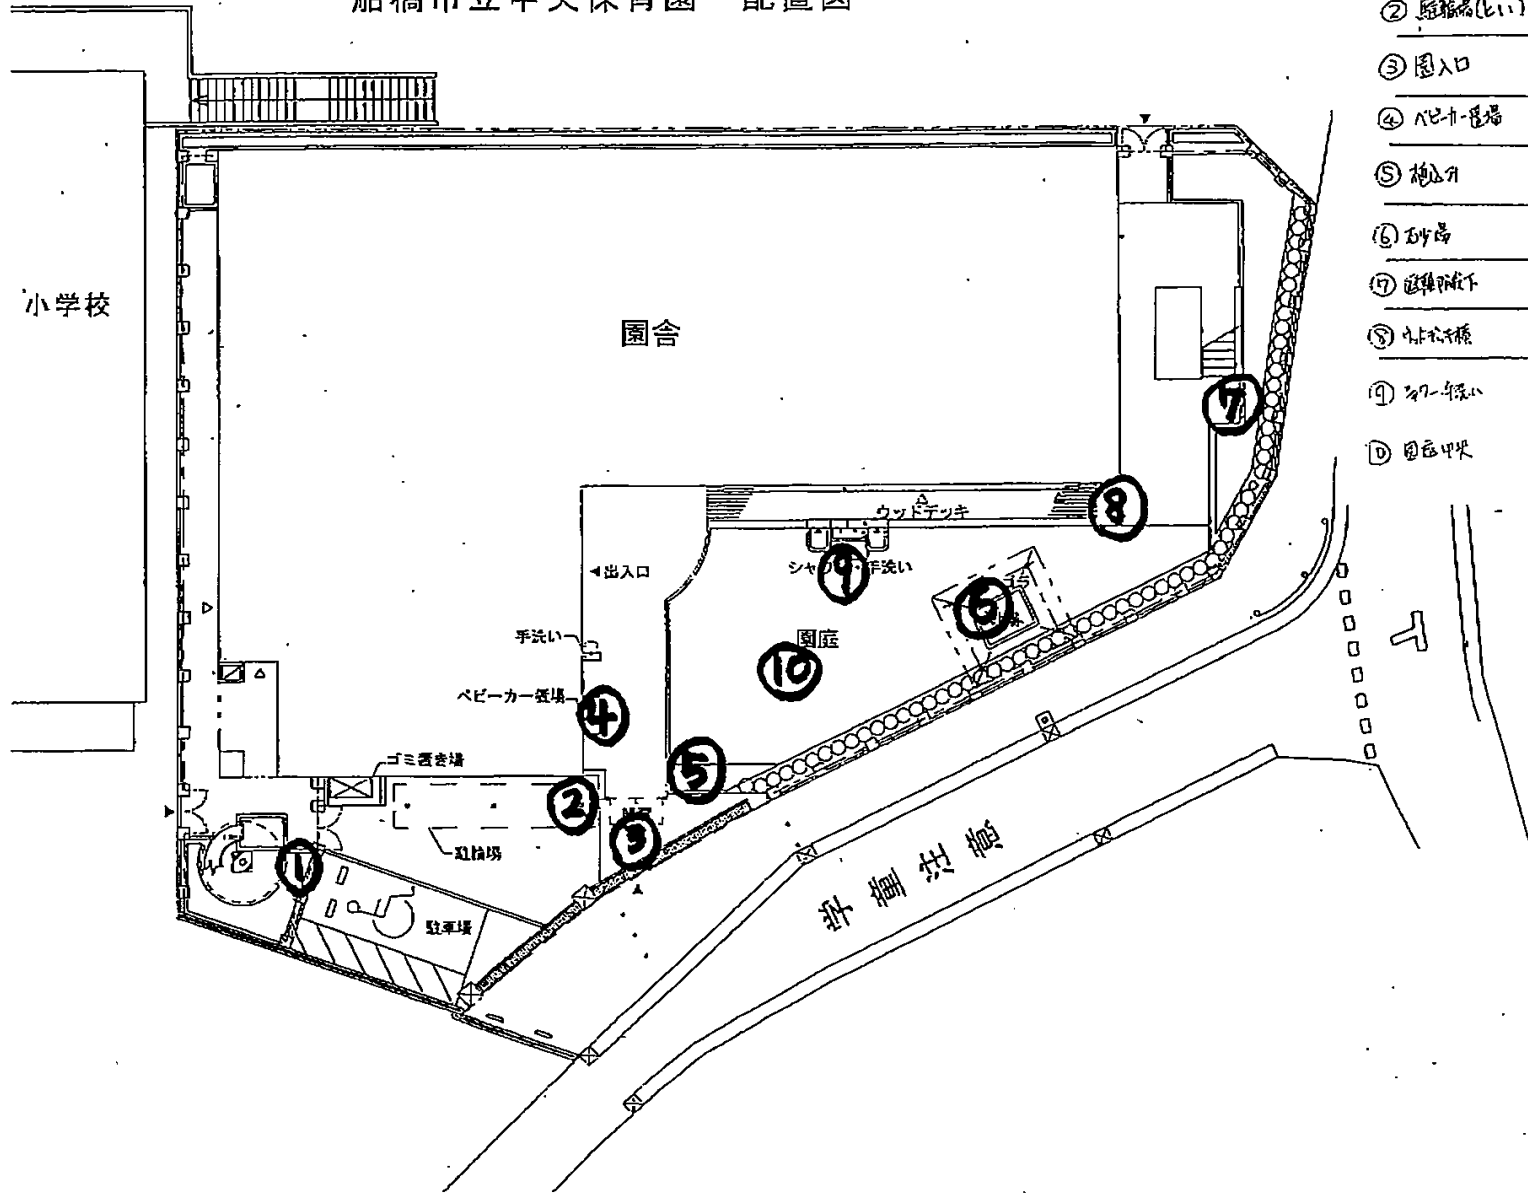

船橋市立中央保育園 配置図

- ① 植込 (遊歩場) 0.04
- ② 遊歩場 (土い) 0.05
- ③ 園入口 0.06
- ④ ベビーカー会場 0.05
- ⑤ 植込 0.04
- ⑥ 砂場 0.04
- ⑦ 遊歩場下 0.04
- ⑧ 植込 0.04
- ⑨ 27-年庭い 0.04
- ⑩ 園庭 0.05

中央保育園第2園庭

みんなのひろば

放射線量測定結果 μSv

11	第2園庭正門前	0.04
12	植込み (びわの木)	0.05
13	遊具 (ジャングルジム)	0.04
14	門扉前 (天幕門)	0.04
15	排水溝 (手洗い場)	0.08
16	排水溝 (車門)	0.04
17	植込み (土手)	0.05
18	植込み (ざくろ)	0.04
19	第2園庭砂場	0.04
20	第2園庭中央	0.04