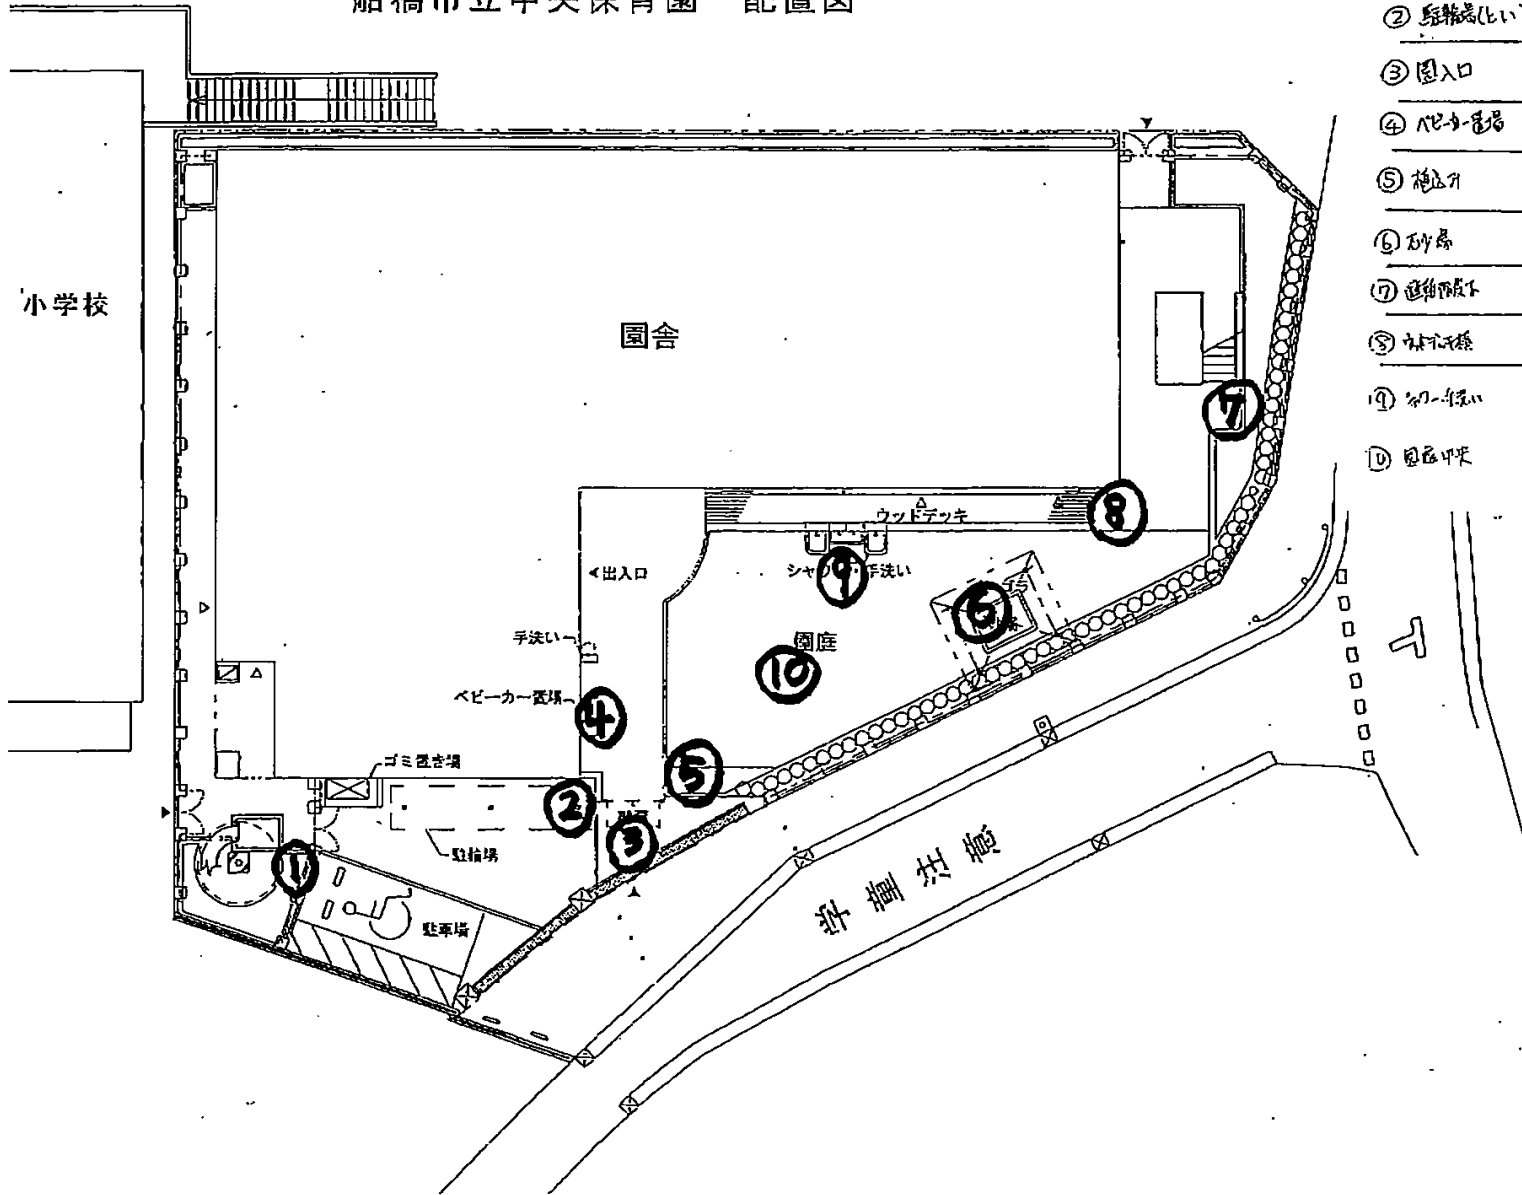

船橋市立中央保育園 配置図

① 植込 (遊具周辺)	0.05
② 駐輪場(北)	0.05
③ 出入口	0.06
④ ベビーカー置場	0.05
⑤ 植込	0.06
⑥ 砂場	0.09
⑦ 遊具周辺	0.05
⑧ 林下緑	0.09
⑨ 初一年緑	0.04
⑩ 園庭中央	0.05

# 中央保育園第2園庭

## みんなのひろば

放射線量測定結果  $\mu\text{Sv}$

11	第2園庭正門前	0.04
12	植込み (じつの木)	0.05
13	遊具 (ジャングルジム)	0.04
14	門前前 (天窓門)	0.06
15	排水溝 (手洗い場)	0.07
16	排水溝 (客門)	0.06
17	植込み (土手)	0.05
18	植込み (ざくろ)	0.04
19	第2園庭砂場	0.04
20	第2園庭中央	0.04