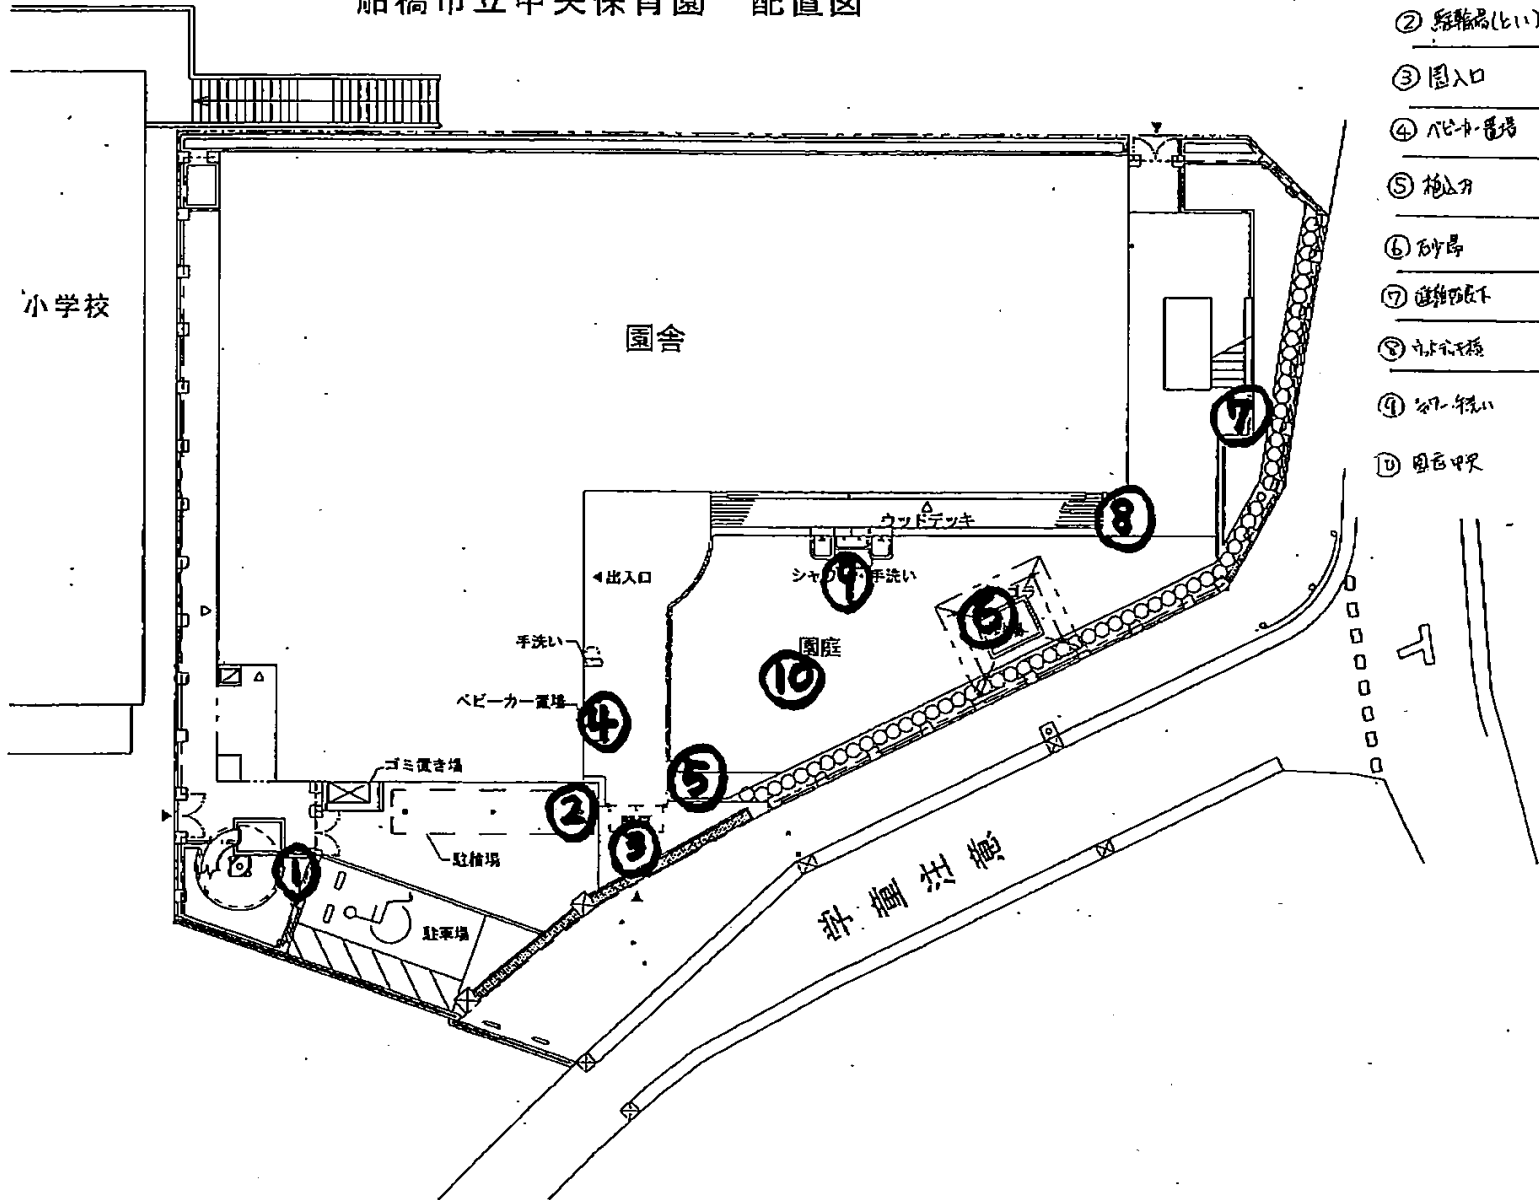

船橋市立中央保育園 配置図

① 植込 (園舎前)	0.0
② 駐輪場(北)	0.0
③ 園入口	0.0
④ ベビーカー置場	0.0
⑤ 植込	0.05
⑥ 砂場	0.04
⑦ 遊具置場	0.04
⑧ 木下置場	0.04
⑨ 砂場	0.04
⑩ 園中	0.05