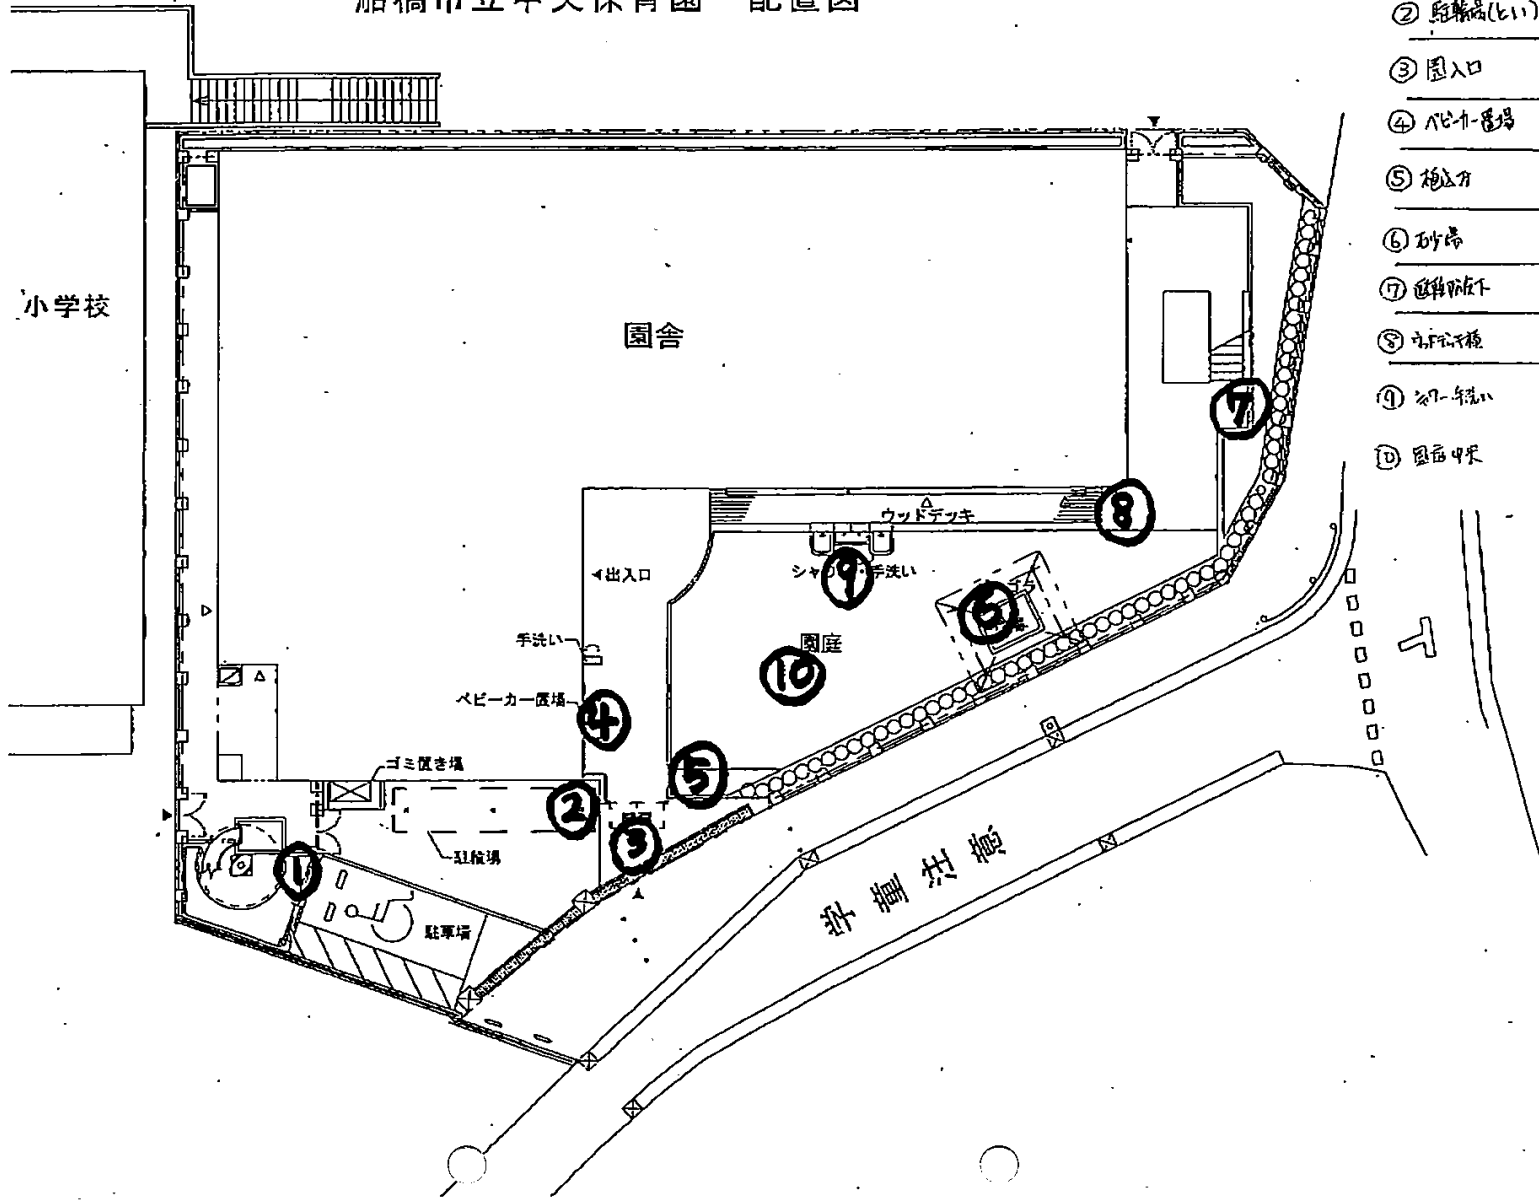

船橋市立中央保育園 配置図

- ① 植込 (園庭側) 0.04
- ② 駐輪場(北) 0.01
- ③ 園入口 0.06
- ④ ベビーカー置場 0.01
- ⑤ 植込 0.05
- ⑥ 砂場 0.02
- ⑦ 遊具置場 0.02
- ⑧ 植込 0.02
- ⑨ 砂場 0.04
- ⑩ 園庭中央 0.04

中央保育園第2園庭

みんなのひろば

放射線量測定結果 μSv

11	第2園庭正門前	0.03
12	隠込み (びわの木)	0.04
13	遊具 (ジャングルジム)	0.05
14	門前前 (天竜門)	0.04
15	排水溝 (手洗い場)	0.06
16	排水溝 (車門)	0.05
17	隠込み (土手)	0.05
18	隠込み (ざくろ)	0.04
19	第2園庭砂場	0.03
20	第2園庭中央	0.04