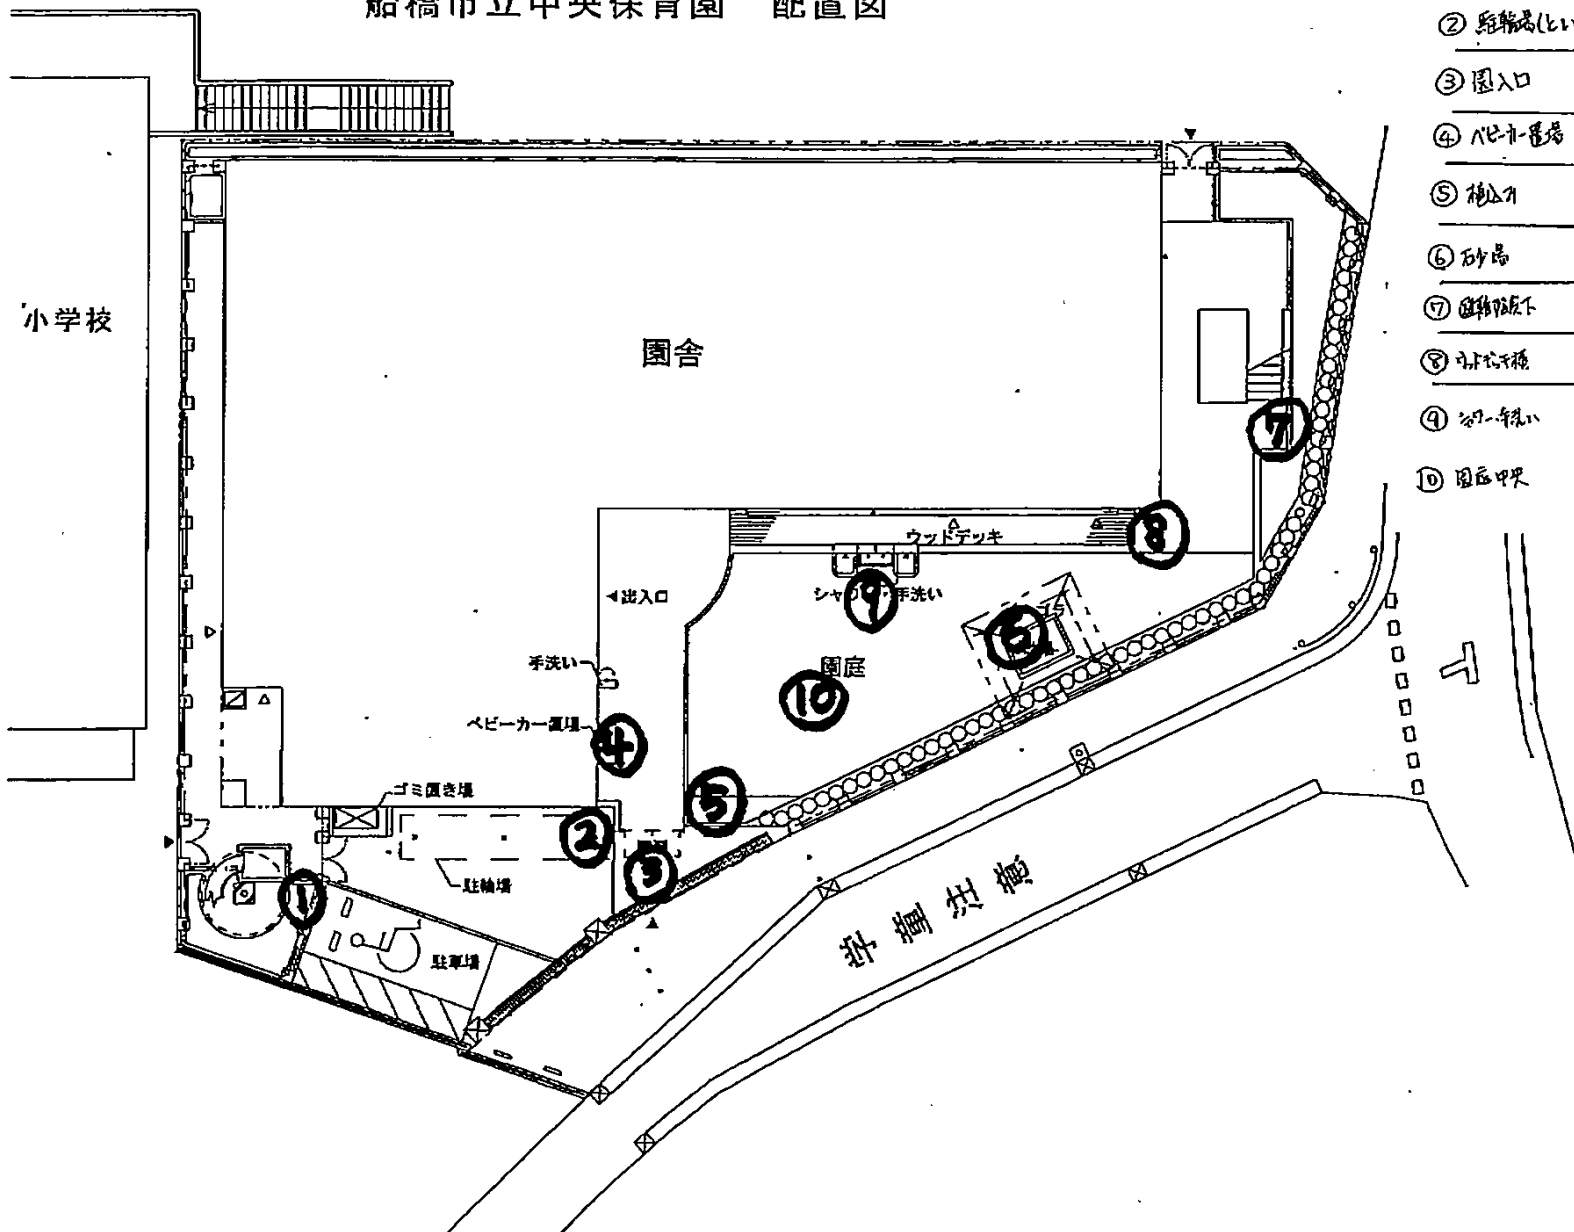

# 船橋市立中央保育園 配置図

① 植込 (園庭から内)	0.05
② 駐輪場(北側)	0.05
③ 園入口	0.06
④ ベビーカー置き場	0.05
⑤ 植込	0.05
⑥ 砂場	0.05
⑦ 園舎下	0.04
⑧ 水遊び場	0.04
⑨ シャボン玉洗い	0.04
⑩ 園庭中央	0.05

# 中央保育園第2園庭

## みんなのひろば

放射線量測定結果  $\mu\text{Sv}$

11	第2園庭正門前	0.04
12	植込み (びわの木)	0.04
13	遊具 (ジャングルジム)	0.05
14	門前前 (天幕門)	0.04
15	加水溝 (手洗い場)	0.05
16	加水溝 (車門)	0.04
17	植込み (土手)	0.04
18	植込み (さくら)	0.04
19	第2園庭砂場	0.03
20	第2園庭中央	0.04