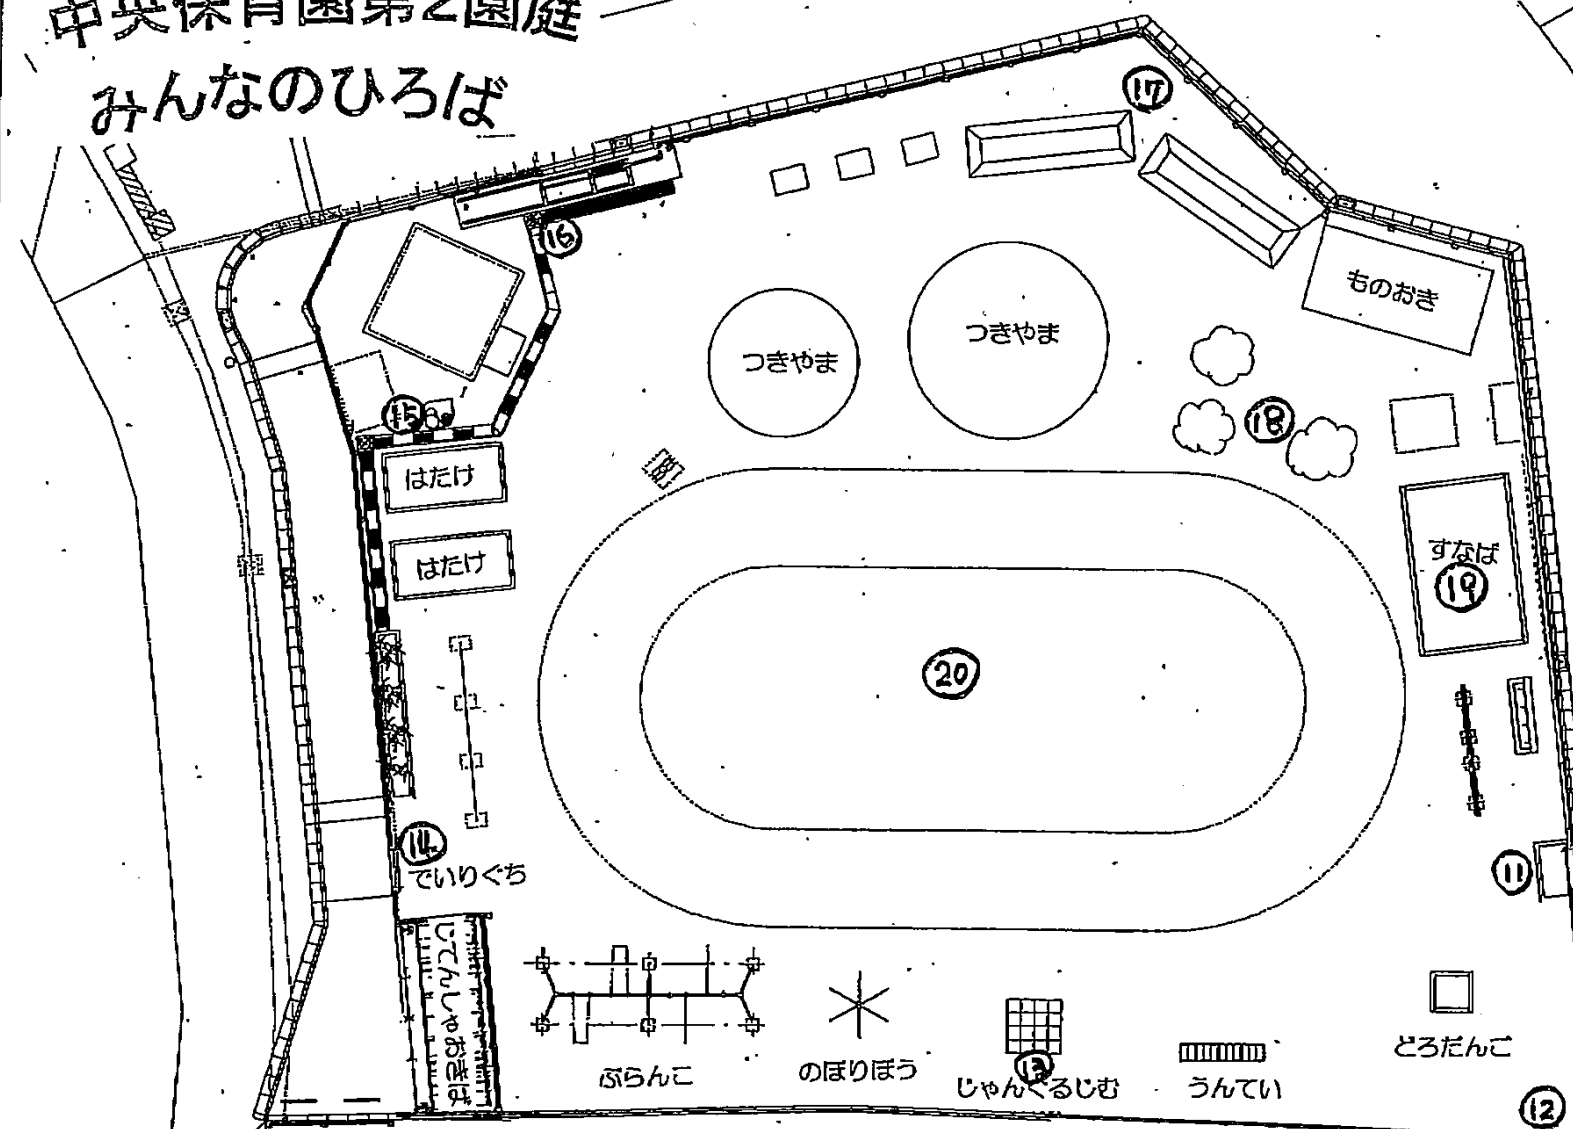

# 船橋市立中央保育園 配置図

① 植込 (園庭から内)	0.05
② 駐輪場(北側)	0.05
③ 園入口	0.06
④ ベビーカー置き場	0.05
⑤ 植込	0.05
⑥ 砂場	0.05
⑦ 園舎下	0.04
⑧ 水遊び場	0.04
⑨ シャボン玉洗い	0.04
⑩ 園庭中央	0.05

# 中央保育園第2園庭

## みんなのひろば

放射線量測定結果  $\mu\text{Sv}$

11	第2園庭正門前	0.04
12	植込み (びわの木)	0.04
13	遊具 (ジャングルジム)	0.05
14	門前前 (天幕門)	0.04
15	加水溝 (手洗い場)	0.05
16	加水溝 (車門)	0.04
17	植込み (土手)	0.04
18	植込み (さくら)	0.04
19	第2園庭砂場	0.03
20	第2園庭中央	0.04