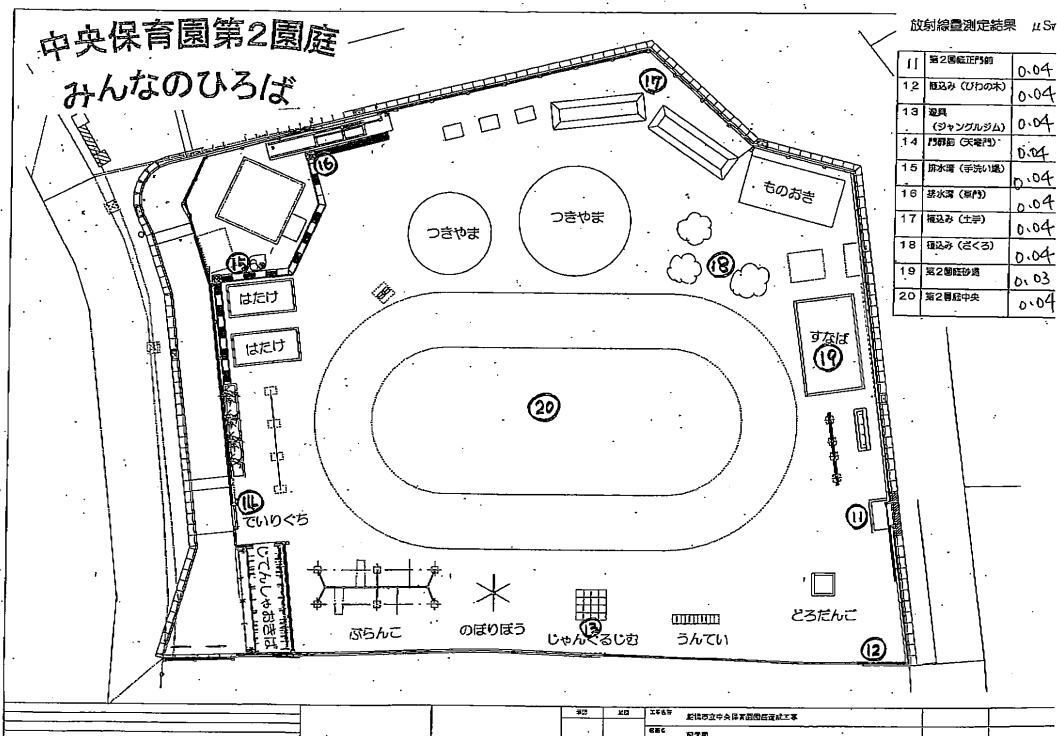

船橋市立中央保育園 配置図

① 庭広 (遊具が少)	
② 庭狭小(広い)	0.04
③ 園入口	0.05
④ 園舎裏	0.06
⑤ 植込み	0.05
⑥ 砂場	0.05
⑦ 遊具広場	0.04
⑧ 水たまり	0.04
⑨ 砂場狭い	0.04
⑩ 遊具の架	0.04

中央保育園第2園庭
みんなのひろば

放射線量測定結果 μSv

11 第2園庭正門前	0.04
12 庭込み (ひわの木)	0.04
13 遊具 (ツェングルジム)	0.04
14 万葉館 (天龍門)	0.04
15 排水溝 (手洗い場)	0.04
16 排水溝 (新門)	0.04
17 庭込み (土砂)	0.04
18 庭込み (さくら)	0.04
19 第2園庭砂場	0.03
20 第2園庭中央	0.04