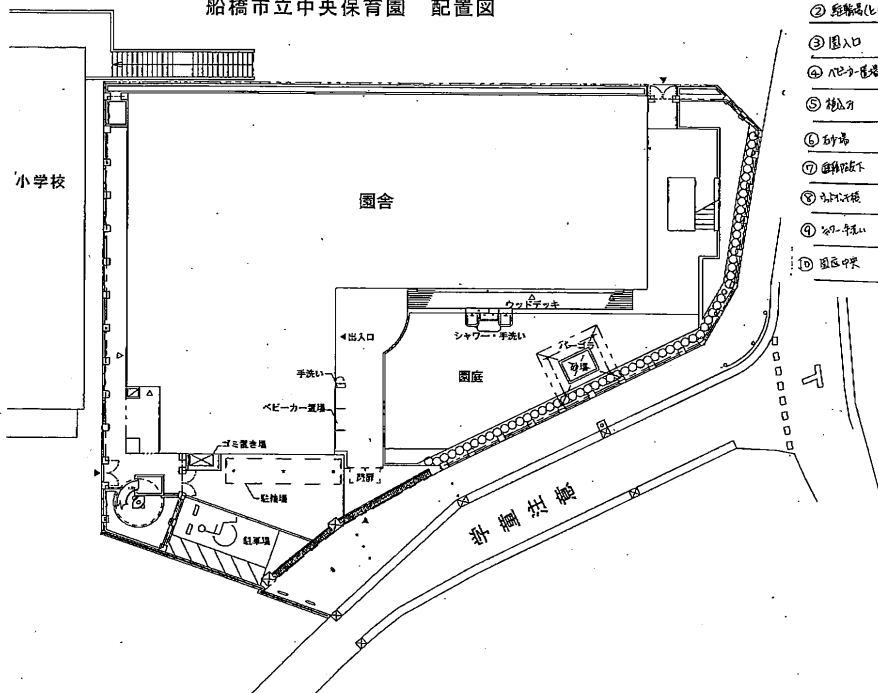

船橋市立中央保育園 配置図

① 庭広 (遊具が少)	
② 庭狭小(広い)	0.04
③ 園入口	0.05
④ 園舎裏	0.06
⑤ 植込み	0.05
⑥ 砂場	0.05
⑦ 遊具広場	0.04
⑧ 水たまり	0.04
⑨ 砂場狭い	0.04
⑩ 遊具の架	0.04

中央保育園第2園庭
みんなのひろば

放射線量測定結果 μSv

11 第2園庭正門前	0.04
12 庭込み (ひわの木)	0.04
13 遊具 (ツェングルジム)	0.04
14 万葉館 (天龍門)	0.04
15 排水溝 (手洗い場)	0.04
16 排水溝 (新門)	0.04
17 庭込み (土砂)	0.04
18 庭込み (さくら)	0.04
19 第2園庭砂場	0.03
20 第2園庭中央	0.04