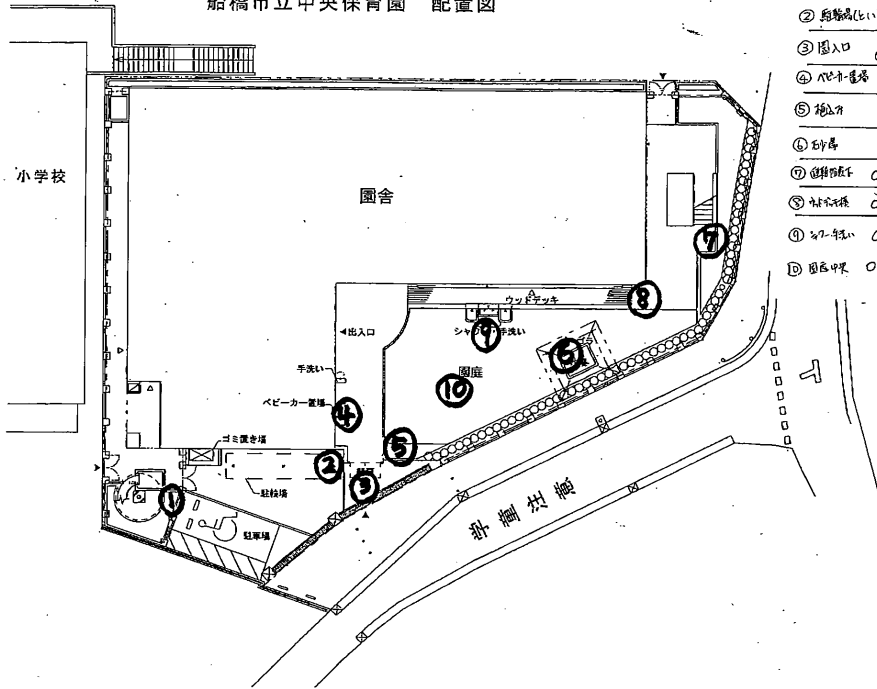

船橋市立中央保育園 配置図

- ① 植込(園庭内) 0.05
- ② 庭藪(土) 0.06
- ③ 出入口 0.06
- ④ ペビーカー置場 0.05
- ⑤ 植込 0.05
- ⑥ 砂場 0.07
- ⑦ 遊具 0.05
- ⑧ 植込 0.05
- ⑨ 植込 0.05
- ⑩ 遊具 0.04

放射線量測定結果 μSv

11	第2園庭内庭	0.04
12	植込み(竹の木)	0.06
13	遊具	0.05
14	門前前(天幕物)	0.05
15	排水溝(学袋い)	0.06
16	排水溝(砂場)	0.05
17	植込み(土)	0.07
18	植込み(草)	0.07
19	第2園庭砂場	0.07
20	第2園庭中央	0.04