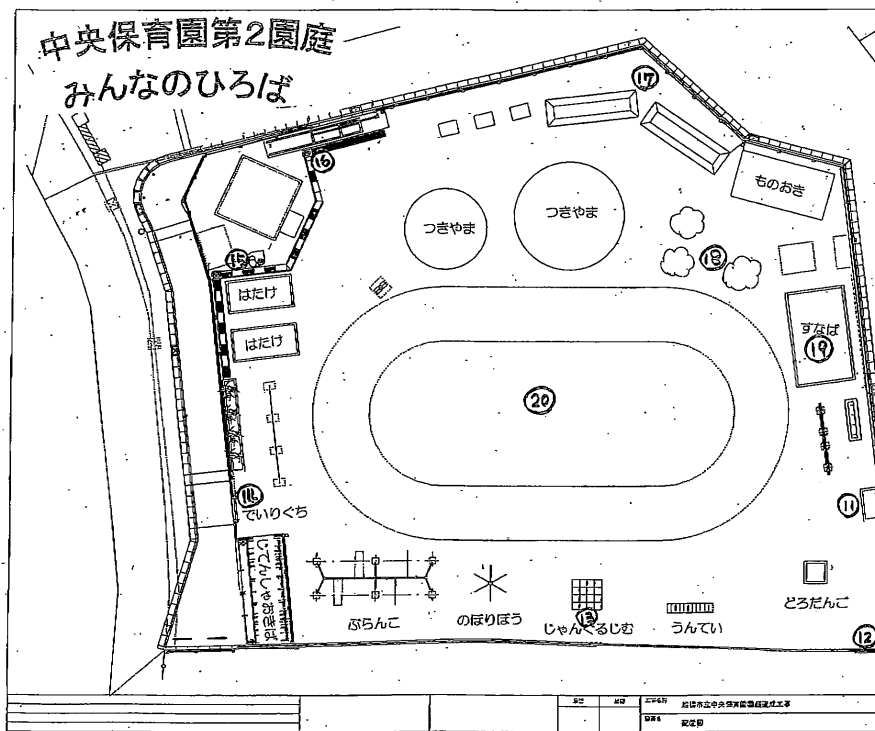

船橋市立中央保育園 配置図

- ① 植込(園庭内) 0.05
- ② 庭藪(土) 0.06
- ③ 出入口 0.06
- ④ ペビーカー置場 0.05
- ⑤ 植込 0.05
- ⑥ 砂場 0.07
- ⑦ 遊具 0.05
- ⑧ 植込 0.05
- ⑨ 植込 0.05
- ⑩ 遊具 0.04

放射線量測定結果 μSv

11	第2園庭内庭	0.04
12	植込み(竹の木)	0.06
13	遊具	0.05
14	門前前(天幕物)	0.05
15	排水溝(学袋い)	0.06
16	排水溝(砂場)	0.05
17	植込み(土)	0.07
18	植込み(草)	0.07
19	第2園庭砂場	0.07
20	第2園庭中央	0.04