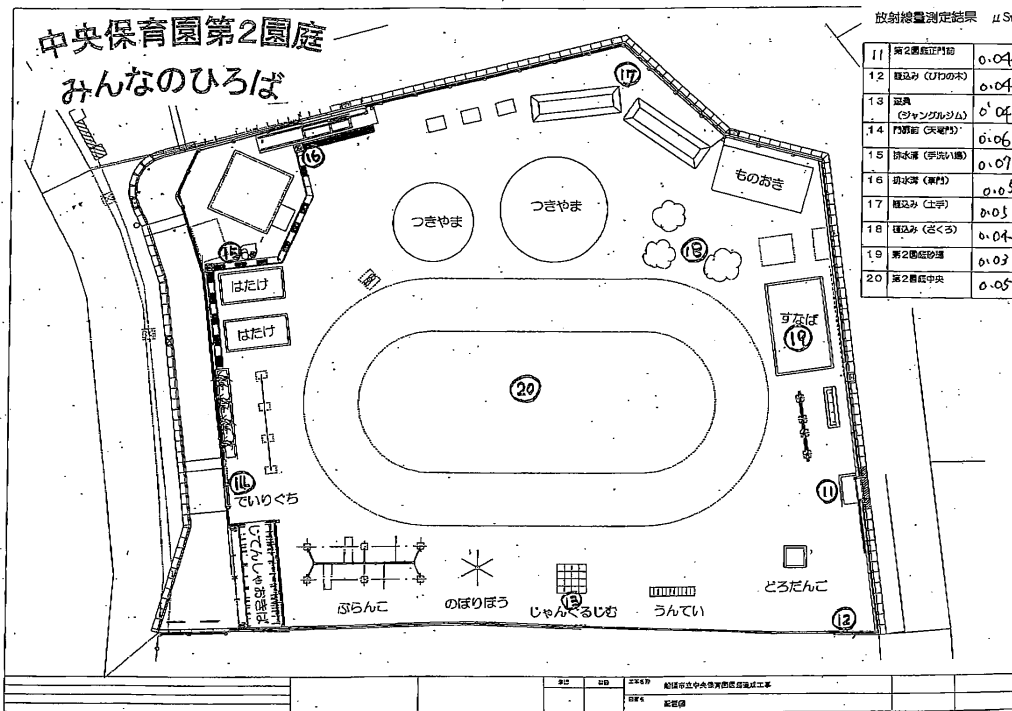

船橋市立中央保育園 配置図

- ① 植込 (庭前) 0.05
- ② 植込 (い) 0.05
- ③ 園入口 0.06
- ④ ベビー車場 0.05
- ⑤ 植込 0.04
- ⑥ 砂場 0.04
- ⑦ 遊具場 0.05
- ⑧ 水飲み場 0.04
- ⑨ 水飲み場 0.05
- ⑩ 園庭 6.06

中央保育園第2園庭  
みんなのひろば

放射線量測定結果 μSv

11	第2園庭正門前	0.04
12	植込み (つばき)	0.04
13	遊具 (ジャンケンゲーム)	0.04
14	門扉前 (天幕下)	0.06
15	排水溝 (手洗い場)	0.07
16	排水溝 (廊下)	0.05
17	植込み (土中)	0.05
18	植込み (芝)	0.04
19	第2園庭砂場	0.02
20	第2園庭中央	0.05