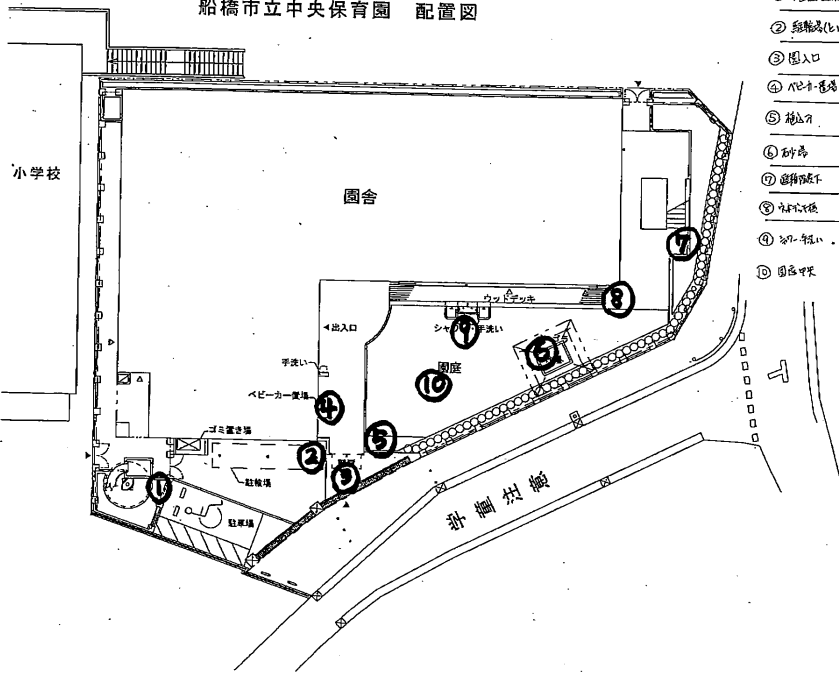

船橋市立中央保育園 配置図

- ① 植込 (庭前) 0.05
- ② 植込 (い) 0.05
- ③ 園入口 0.06
- ④ ベビー車場 0.05
- ⑤ 植込 0.04
- ⑥ 砂場 0.04
- ⑦ 遊具場 0.05
- ⑧ 水飲み場 0.04
- ⑨ 水飲み場 0.05
- ⑩ 園庭 6.06

中央保育園第2園庭  
みんなのひろば

放射線量測定結果 μSv

11	第2園庭正門前	0.04
12	植込み (つばき)	0.04
13	遊具 (ジャンケンゲーム)	0.04
14	門扉前 (天幕下)	0.06
15	排水溝 (手洗い場)	0.07
16	排水溝 (廊下)	0.05
17	植込み (土中)	0.05
18	植込み (芝)	0.04
19	第2園庭砂場	0.02
20	第2園庭中央	0.05