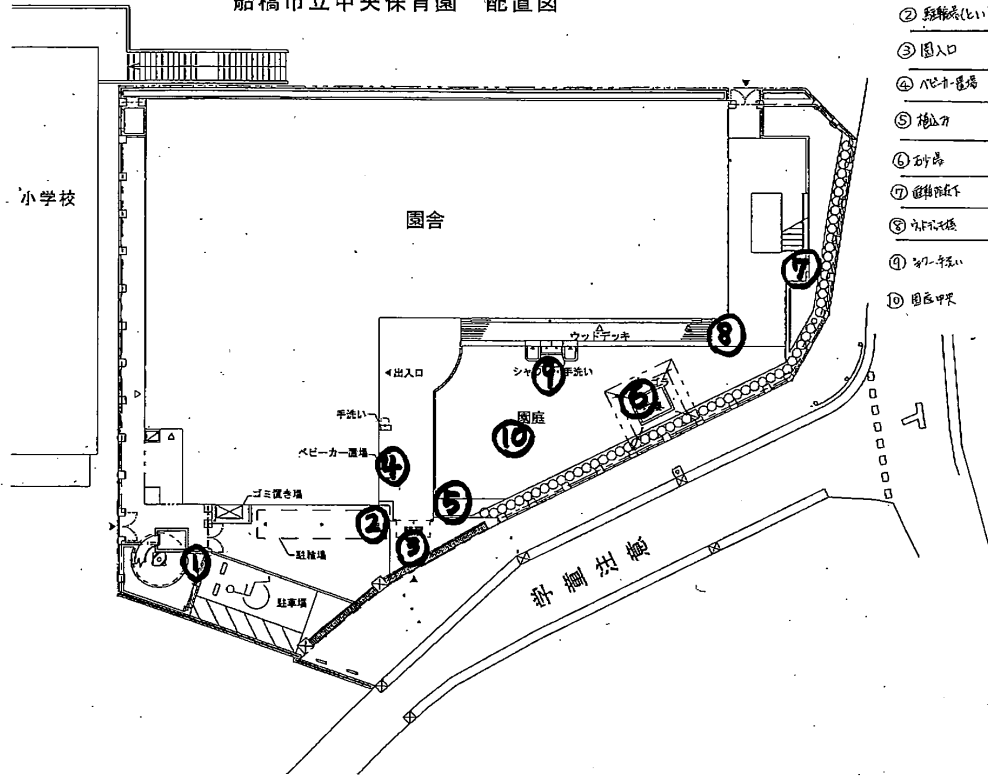

船橋市立中央保育園 配置図

② 軽物入れ	0.04
③ 園入口	0.05
④ ハビキ場	0.05
⑤ 植込	0.05
⑥ 砂場	0.05
⑦ 遊具	0.04
⑧ 水たまり	0.05
⑨ 水たまり	0.04
⑩ 園庭中央	0.05

中央保育園第2園庭  
みんなのひろば

放射線量測定結果 μS

11 第2園庭正門前	0.03
12 植込み (ひなの木)	0.05
13 遊具 (ジャングルジム)	0.05
14 門扉前 (天幕下)	0.04
15 排水溝 (手洗い場)	0.05
16 排水溝 (園門)	0.03
17 植込み (土手)	0.04
18 植込み (さくろ)	0.04
19 第2園庭砂場	0.03
20 第2園庭中央	0.04