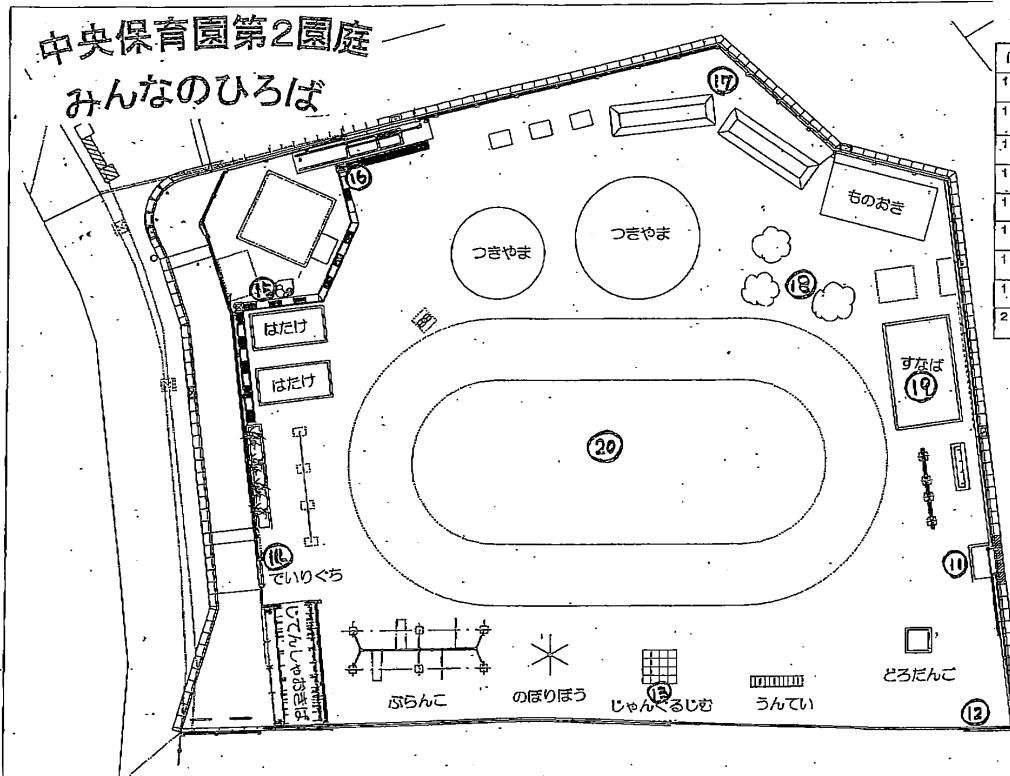

船橋市立中央保育園 配置図

② 軽物入れ	0.04
③ 園入口	0.05
④ ハビキ場	0.05
⑤ 植込	0.05
⑥ 砂場	0.05
⑦ 遊具	0.04
⑧ 水たまり	0.05
⑨ 水たまり	0.04
⑩ 園庭中央	0.05

中央保育園第2園庭  
みんなのひろば

放射線量測定結果 μS

11 第2園庭正門前	0.03
12 植込み (ひなの木)	0.05
13 遊具 (ジャングルジム)	0.05
14 門扉前 (天幕下)	0.04
15 排水溝 (手洗い場)	0.05
16 排水溝 (園門)	0.03
17 植込み (土手)	0.04
18 植込み (さくろ)	0.04
19 第2園庭砂場	0.03
20 第2園庭中央	0.04