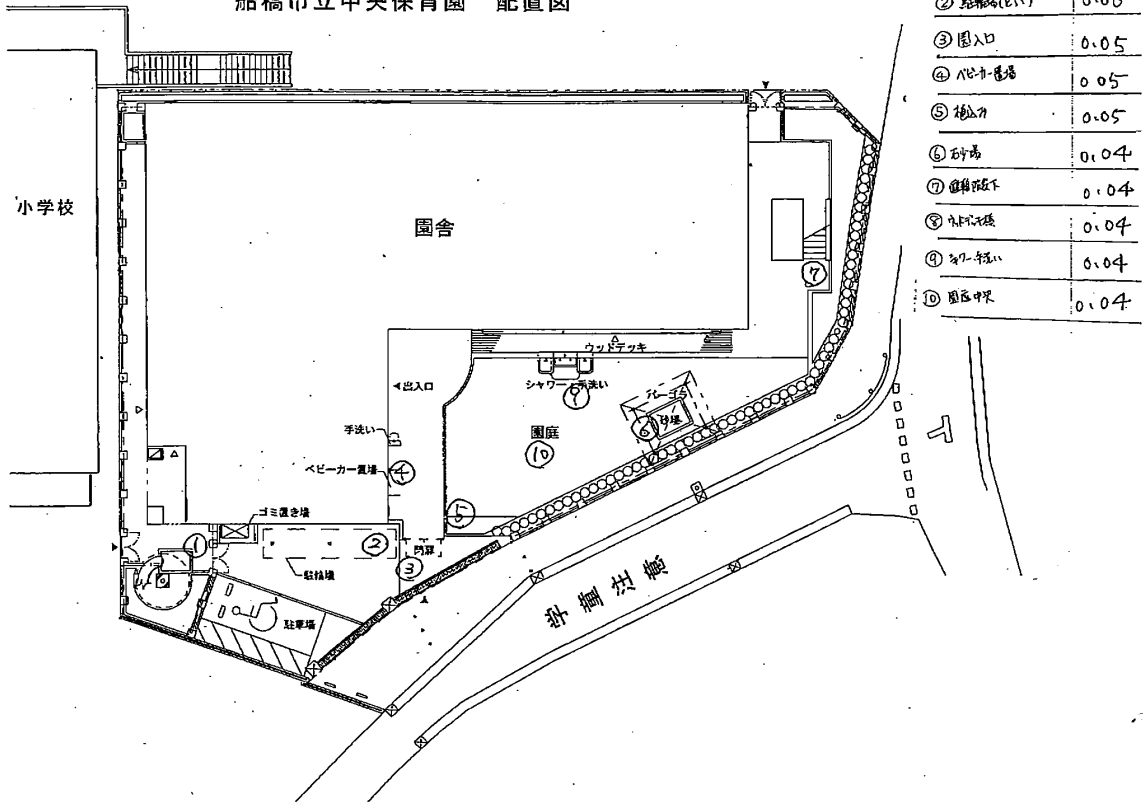

船橋市立中央保育園 配置図

中央保育園第2園庭  
みんなのひろば

放射線測定結果 μSv

設計	建設	監理	船橋市立中央保育園建設工事
設計者	監理者	監理者	船橋市