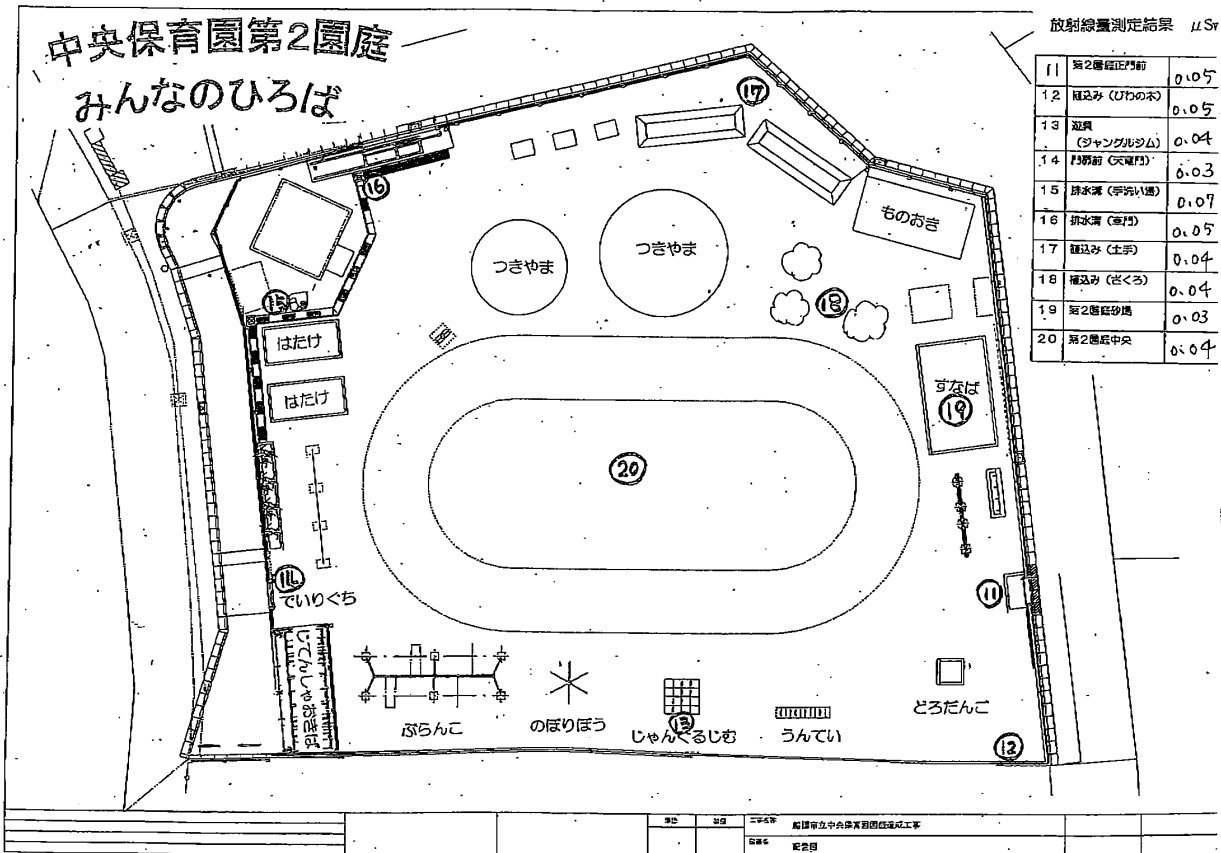

船橋市立中央保育園 配置図

中央保育園第2園庭  
みんなのひろば

放射線測定結果 μSv

設計	建設	監理	船橋市立中央保育園建設工事
設計者	監理者	監理者	船橋市