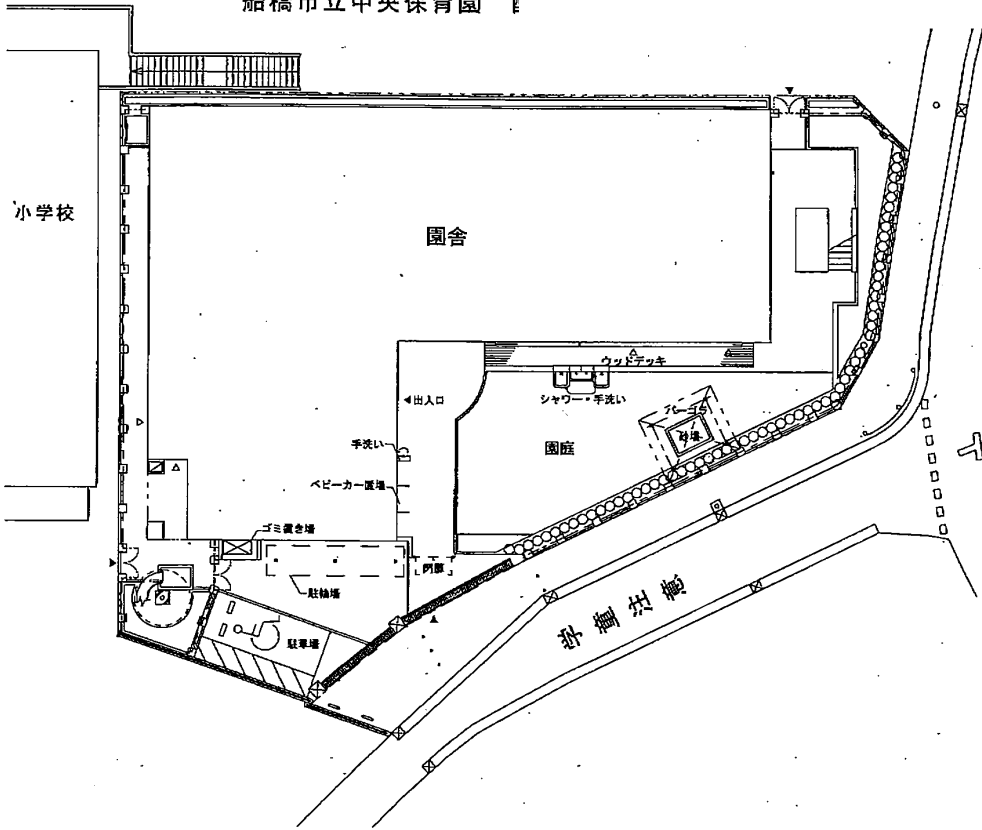

船橋市立中央保育園

- ①植込 0.03
- ②駐車場 (北) 0.06
- ③園入口 0.05
- ④ハコ置物 0.06
- ⑤植込 0.06
- ⑥砂場 0.05
- ⑦遊戯階段 0.04
- ⑧ウッドデッキ 0.04
- ⑨307-手洗い 0.05
- ⑩園中央 0.05

中央保育園第2園庭
みんなのひろば

放射線量測定結果 μSr

11	第2園庭正門前	0.04
12	遊込み (じわの木)	0.04
13	遊具 (ジャングルジム)	0.04
14	門扉前 (天電門)	0.03
15	排水溝 (手洗い場)	0.03
16	排水溝 (砂場)	0.04
17	遊込み (土手)	0.04
18	遊込み (さくら)	0.04
19	第2園庭砂場	0.03
20	第2園庭中央	0.04