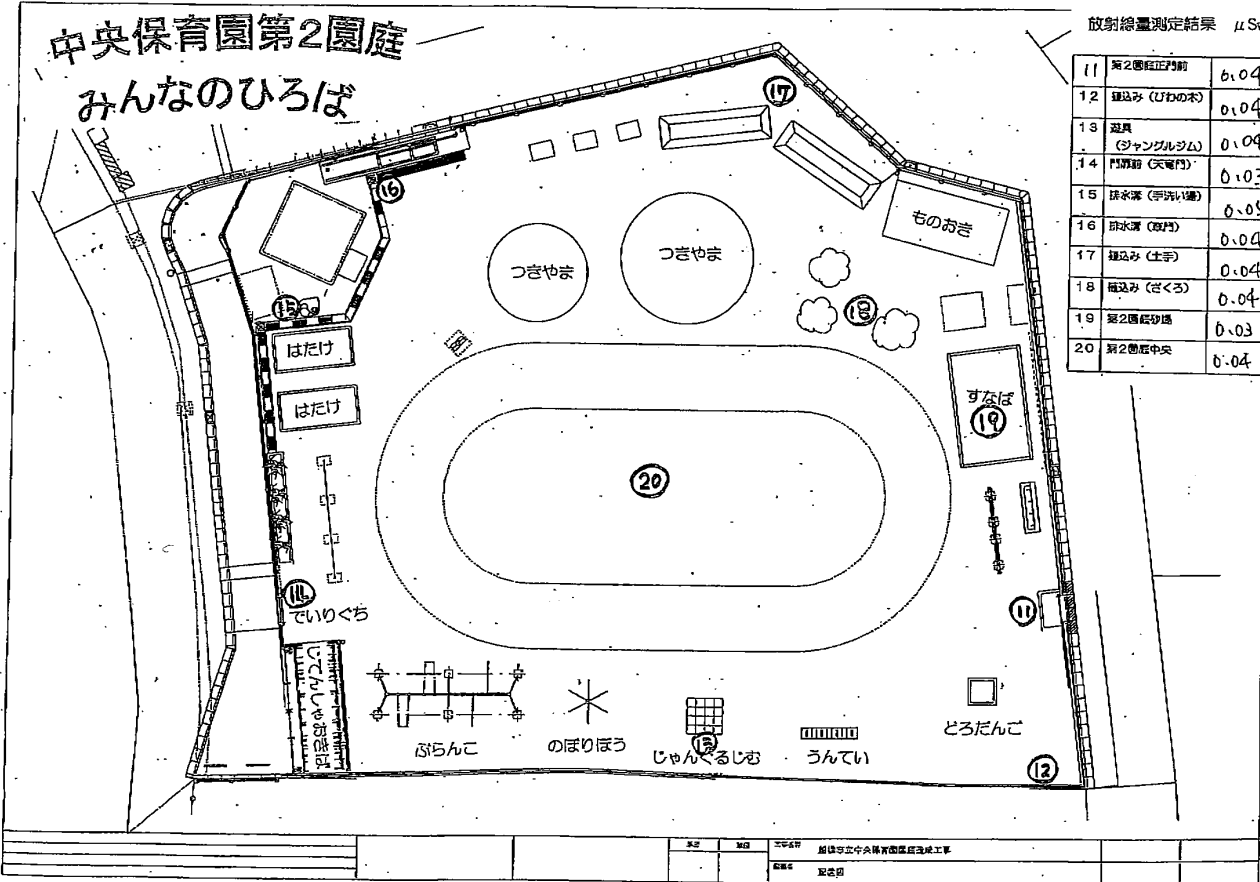

船橋市立中央保育園

- ①植込 0.03
- ②駐車場 (北) 0.06
- ③園入口 0.05
- ④ハコ置物 0.06
- ⑤植込 0.06
- ⑥砂場 0.05
- ⑦遊戯階段 0.04
- ⑧ウッドデッキ 0.04
- ⑨307-手洗い 0.05
- ⑩園中央 0.05

中央保育園第2園庭
みんなのひろば

放射線量測定結果 μSr

11	第2園庭正門前	0.04
12	遊込み (じわの木)	0.04
13	遊具 (ジャングルジム)	0.04
14	門扉前 (天電門)	0.03
15	排水溝 (手洗い場)	0.03
16	排水溝 (砂場)	0.04
17	遊込み (土手)	0.04
18	遊込み (さくら)	0.04
19	第2園庭砂場	0.03
20	第2園庭中央	0.04