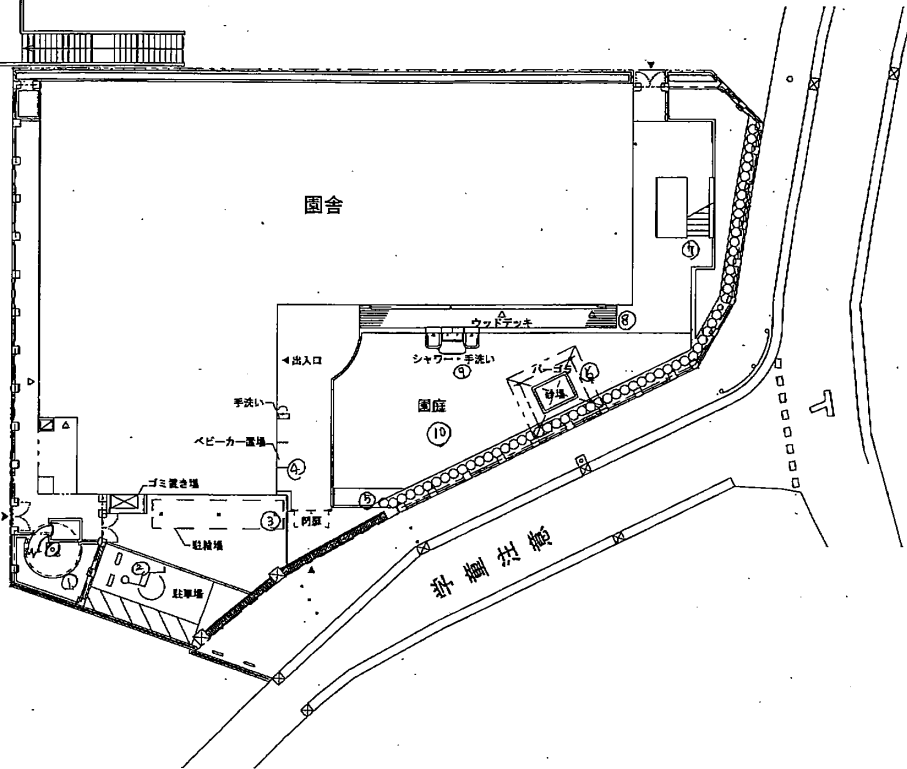

① 植込 0.04

② 馬蹄場 (土) 0.05

③ 園入口 0.05

④ ベランダ置場 小学校 0.05

⑤ 植込 0.05

⑥ 砂場 0.04

⑦ 遊樂器階段下 0.04

⑧ 水たまり横 0.04

⑨ 排水溝シャ- 0.04

⑩ 第1園庭中央 0.04

船橋市立中央保育園 配

中央保育園第2園庭 みんなのひろば

放射線測定結果 μSr

11	第2遊樂器門前	0.04
12	植込み (ひわの木)	0.04
13	遊具 (ジャンクルジム)	0.04
14	門前 (天幕下)	0.04
15	排水溝 (手洗い場)	0.05
16	排水溝 (溝)	0.04
17	植込み (江戸)	0.04
18	植込み (さくら)	0.04
19	第2遊樂器場	0.03
20	第2園庭中央	0.04