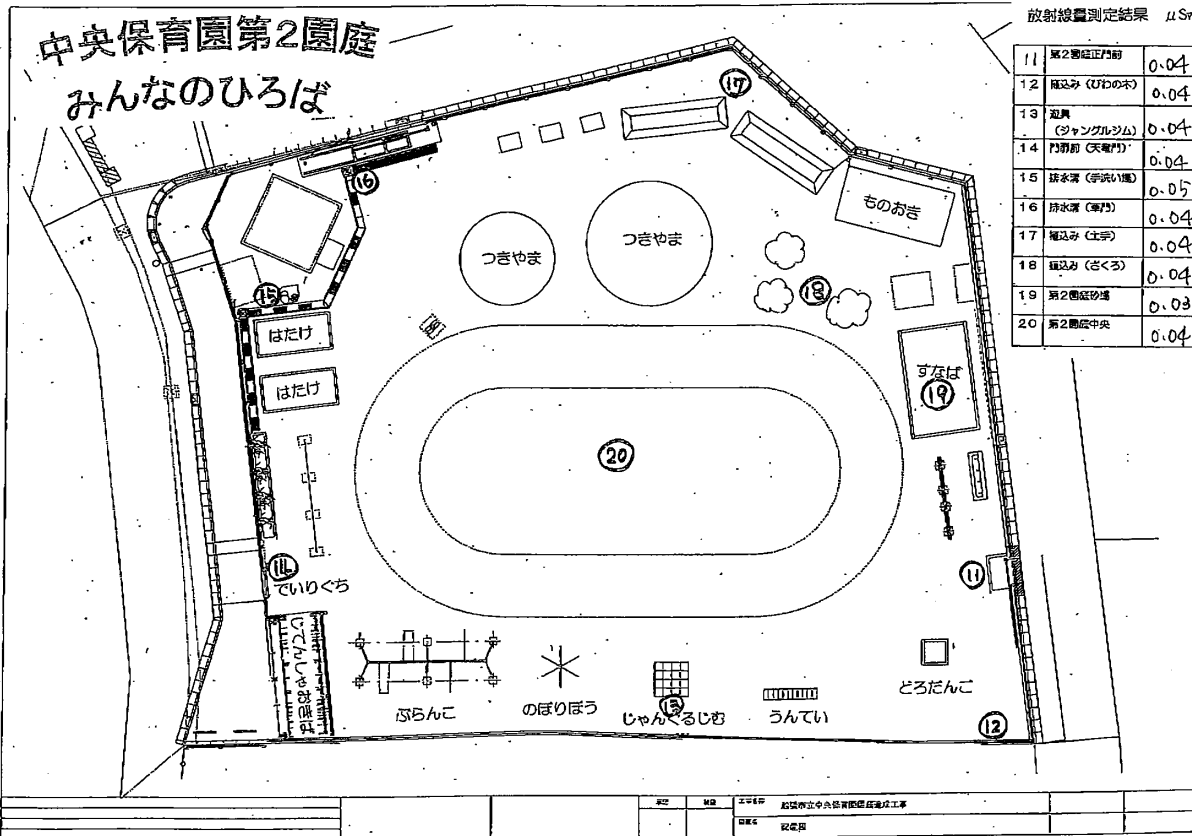

① 植込 0.04

② 馬蹄場 (土) 0.05

③ 園入口 0.05

④ ベランダ置場 小学校 0.05

⑤ 植込 0.05

⑥ 砂場 0.04

⑦ 遊樂器階段下 0.04

⑧ 水たまり横 0.04

⑨ 排水溝シャ- 0.04

⑩ 第1園庭中央 0.04

船橋市立中央保育園 配

中央保育園第2園庭 みんなのひろば

放射線測定結果 μSr

11	第2遊樂器門前	0.04
12	植込み (ひわの木)	0.04
13	遊具 (ジャンクルジム)	0.04
14	門前 (天幕下)	0.04
15	排水溝 (手洗い場)	0.05
16	排水溝 (溝)	0.04
17	植込み (江戸)	0.04
18	植込み (さくら)	0.04
19	第2遊樂器場	0.03
20	第2園庭中央	0.04