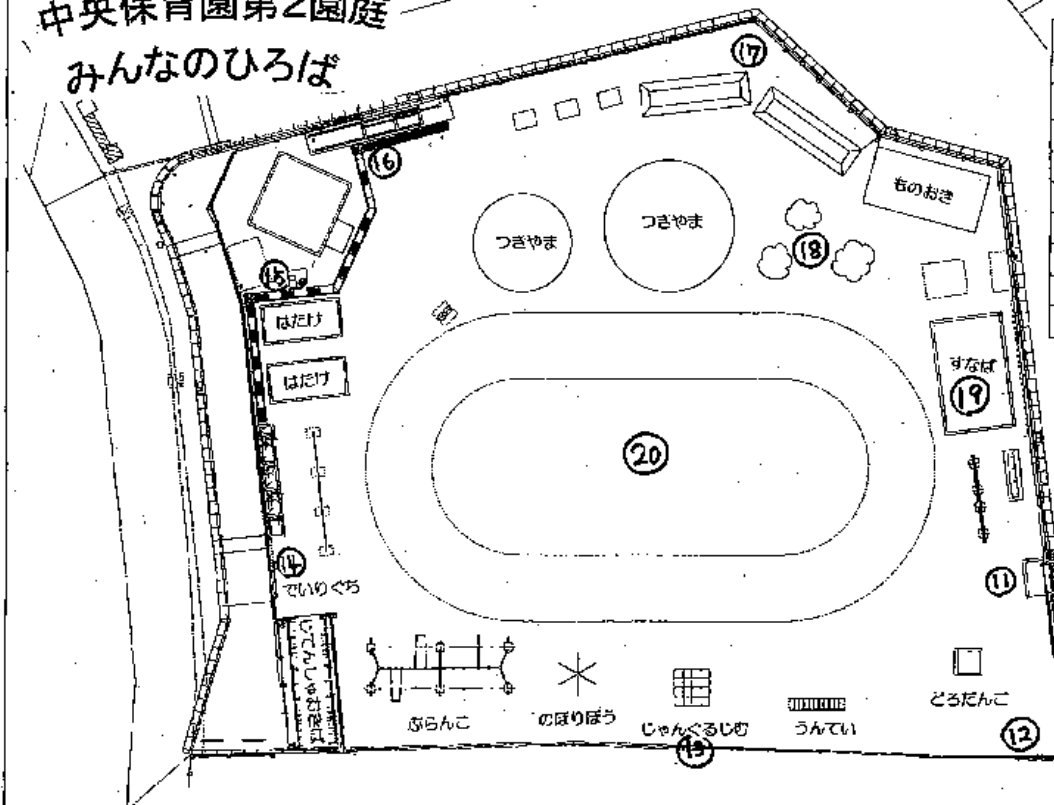

- ① 植込 (遊輪パワヤ) 0.04
- ② 遊輪端(比い) 0.05
- ③ 園入口 0.06
- ④ ベビーカー置場 0.04
- ⑤ 植込 0.05
- ⑥ 石砂場 0.05
- ⑦ 遊輪踏下 0.04
- ⑧ 木柵 0.04
- ⑨ 初手洗 0.04
- ⑩ 園庭中央 0.05

船橋市立中央保育園 配置図

中央保育園第2園庭  
みんなのひろば

放射線量測定結果 μSr

11	高さ風車(遊輪)	0.04
12	砂場(木の木)	0.04
13	遊具 (ジャンボジグ)	0.04
14	門前(天幕)	0.04
15	遊具(学芸)	0.06
16	砂場(園庭)	0.04
17	高さ(木)	0.04
18	高さ(木)	0.04
19	高さ(木)	6.04
20	高さ(木)	0.03