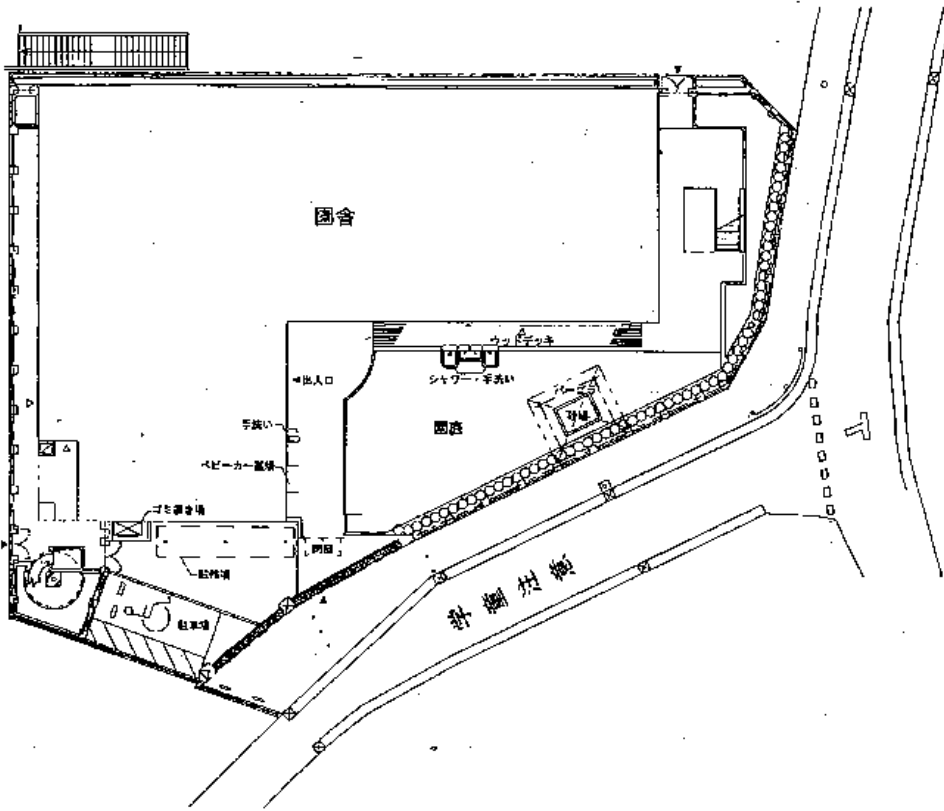

- ① 植込 (遊輪パワヤ) 0.04
- ② 遊輪端(比い) 0.05
- ③ 園入口 0.06
- ④ ベビーカー置場 0.04
- ⑤ 植込 0.05
- ⑥ 石砂場 0.05
- ⑦ 遊輪踏下 0.04
- ⑧ 木柵 0.04
- ⑨ 初手洗 0.04
- ⑩ 園庭中央 0.05

船橋市立中央保育園 配置図

中央保育園第2園庭  
みんなのひろば

放射線量測定結果 μSr

11	高さ風車(遊輪)	0.04
12	砂場(木の木)	0.04
13	遊具 (ジャンボジグ)	0.04
14	門前(天幕)	0.04
15	遊具(学芸)	0.06
16	砂場(園庭)	0.04
17	高さ(木)	0.04
18	高さ(木)	0.04
19	高さ(木)	6.04
20	高さ(木)	0.03