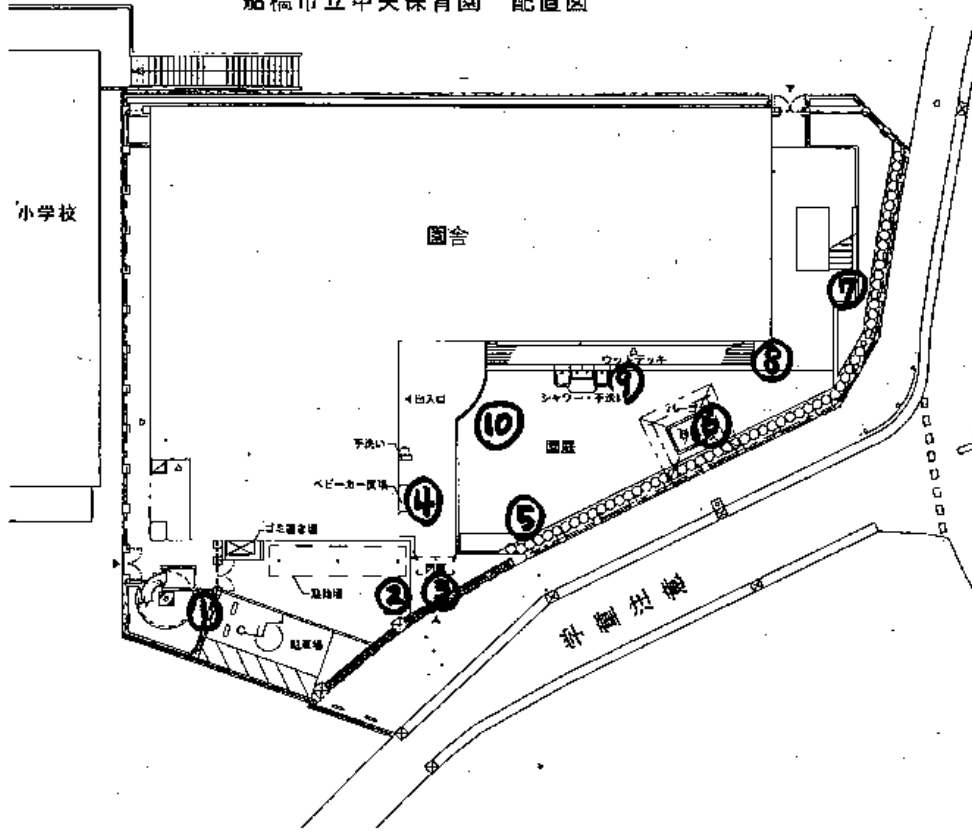

船橋市立中央保育園 配置図

- ①植込(木) 0.04
- ②駐輪場化 0.05
- ③園入口 0.05
- ④ベビーカー置場 0.05
- ⑤植込 0.05
- ⑥砂場 0.04
- ⑦遊具階段下 0.04
- ⑧ラウンドデッキ 0.04
- ⑨シャワー手洗 0.04
- ⑩園庭中央 0.05

中央保育園第2園庭
みんなのひろば

放射線測定結果 125

11	第2園庭(砂場)	0.04
12	植込(ひわみ)	0.04
13	遊具 (ジャンパシム)	0.04
14	砂場(実地)	0.04
15	遊具(手洗)	0.04
16	床下(実地)	0.06
17	植込(土手)	0.04
18	植込(さくら)	0.04
19	第2園庭(砂場)	0.04
20	第2園庭中央	0.03