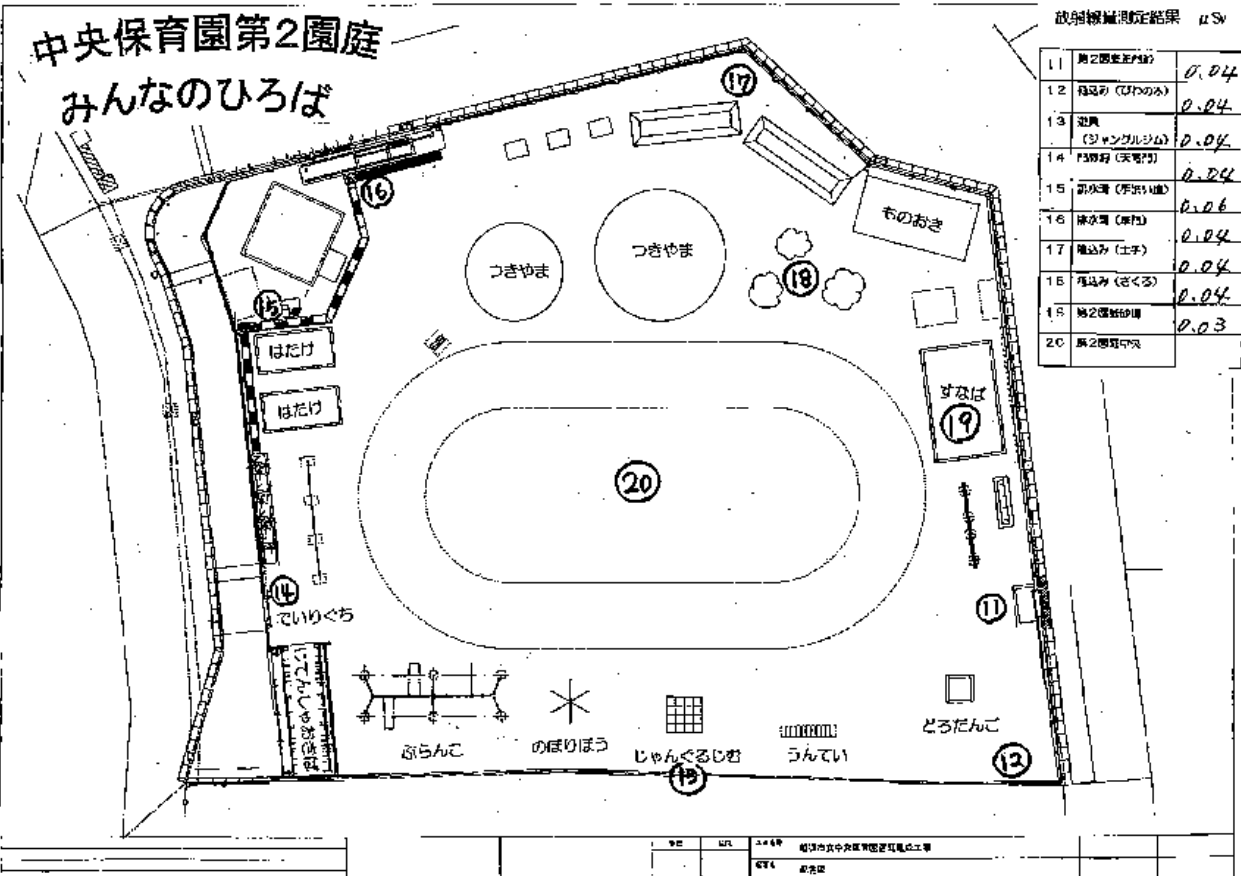

船橋市立中央保育園 配置図

- ①植込(木) 0.04
- ②駐輪場化 0.05
- ③園入口 0.05
- ④ベビーカー置場 0.05
- ⑤植込 0.05
- ⑥砂場 0.04
- ⑦遊具階段下 0.04
- ⑧ラウンドデッキ 0.04
- ⑨シャワー手洗 0.04
- ⑩園庭中央 0.05

中央保育園第2園庭
みんなのひろば

放射線測定結果 125

11	第2園庭(砂場)	0.04
12	植込(ひわみ)	0.04
13	遊具 (ジャンパシム)	0.04
14	砂場(実地)	0.04
15	遊具(手洗)	0.04
16	床下(実地)	0.06
17	植込(土手)	0.04
18	植込(さくら)	0.04
19	第2園庭(砂場)	0.04
20	第2園庭中央	0.03