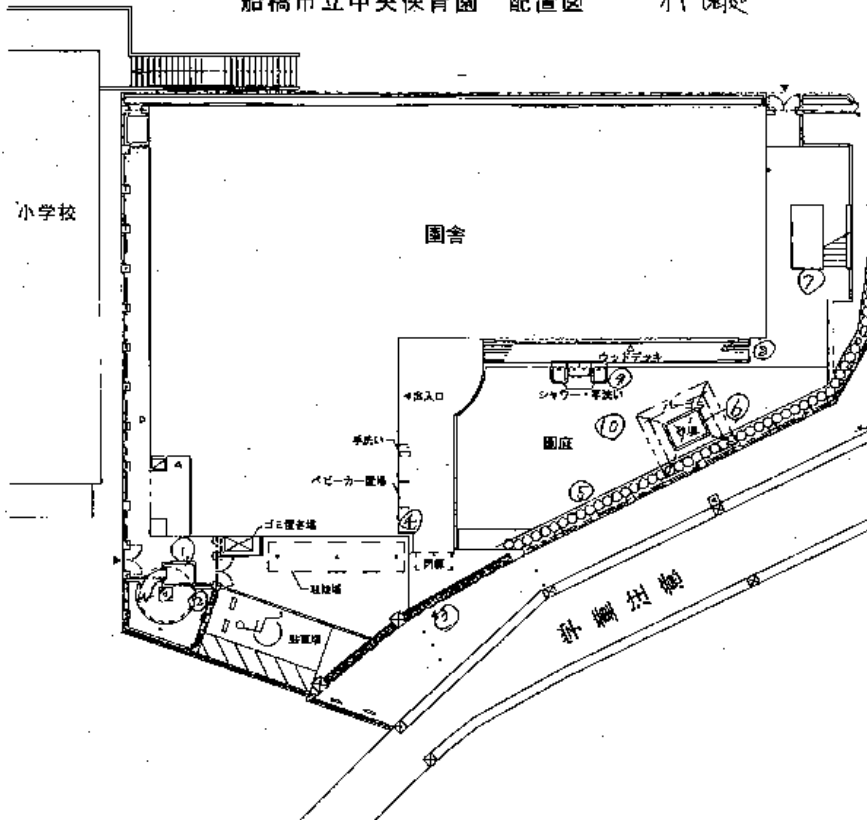

船橋市立中央保育園 配置図 1 園庭

- ① 植込 (遊具がけ下) 0.04
- ② 遊輪場(北側) 0.05
- ③ 園入口 0.05
- ④ バイク置場 0.05
- ⑤ 植込 0.05
- ⑥ 砂場 0.04
- ⑦ 遊具がけ下 0.04
- ⑧ 木下天橋 0.04
- ⑨ 砂場狭い 0.04
- ⑩ 園庭中央 0.05

中央保育園第2園庭  
みんなのひろば

放射線測定結果 μSv

11	第2園庭正門	0.04
12	植込 (北側)	0.04
13	遊具 (ジャングルジム)	0.04
14	門前 (天橋)	0.05
15	水溝 (子供い場)	0.06
16	水溝 (西側)	0.04
17	植込 (北側)	0.04
18	植込 (西側)	0.04
19	第2園庭砂場	0.03
20	第2園庭中央	0.04