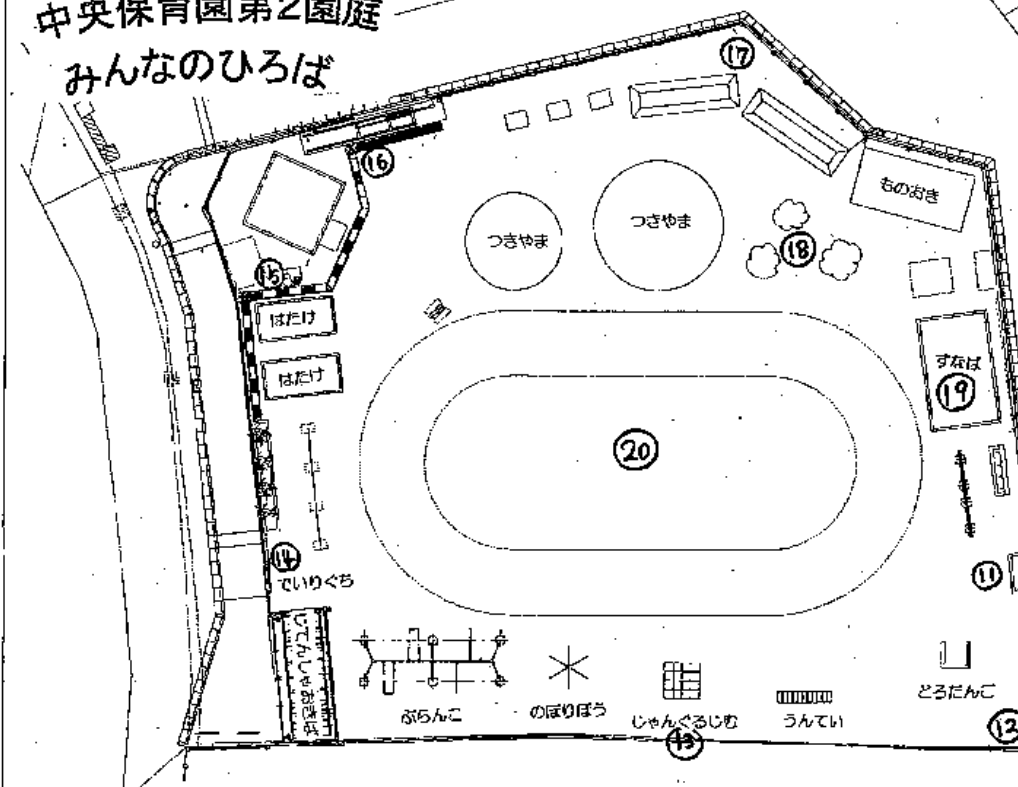

船橋市立中央保育園 配置図 1 園庭

- ① 植込 (遊具がけ下) 0.04
- ② 遊輪場(北側) 0.05
- ③ 園入口 0.05
- ④ バイク置場 0.05
- ⑤ 植込 0.05
- ⑥ 砂場 0.04
- ⑦ 遊具がけ下 0.04
- ⑧ 木下天橋 0.04
- ⑨ 砂場狭い 0.04
- ⑩ 園庭中央 0.05

中央保育園第2園庭  
みんなのひろば

放射線測定結果 μSv

11	第2園庭正門	0.04
12	植込 (北側)	0.04
13	遊具 (ジャングルジム)	0.04
14	門前 (天橋)	0.05
15	水溝 (子供い場)	0.06
16	水溝 (西側)	0.04
17	植込 (北側)	0.04
18	植込 (西側)	0.04
19	第2園庭砂場	0.03
20	第2園庭中央	0.04