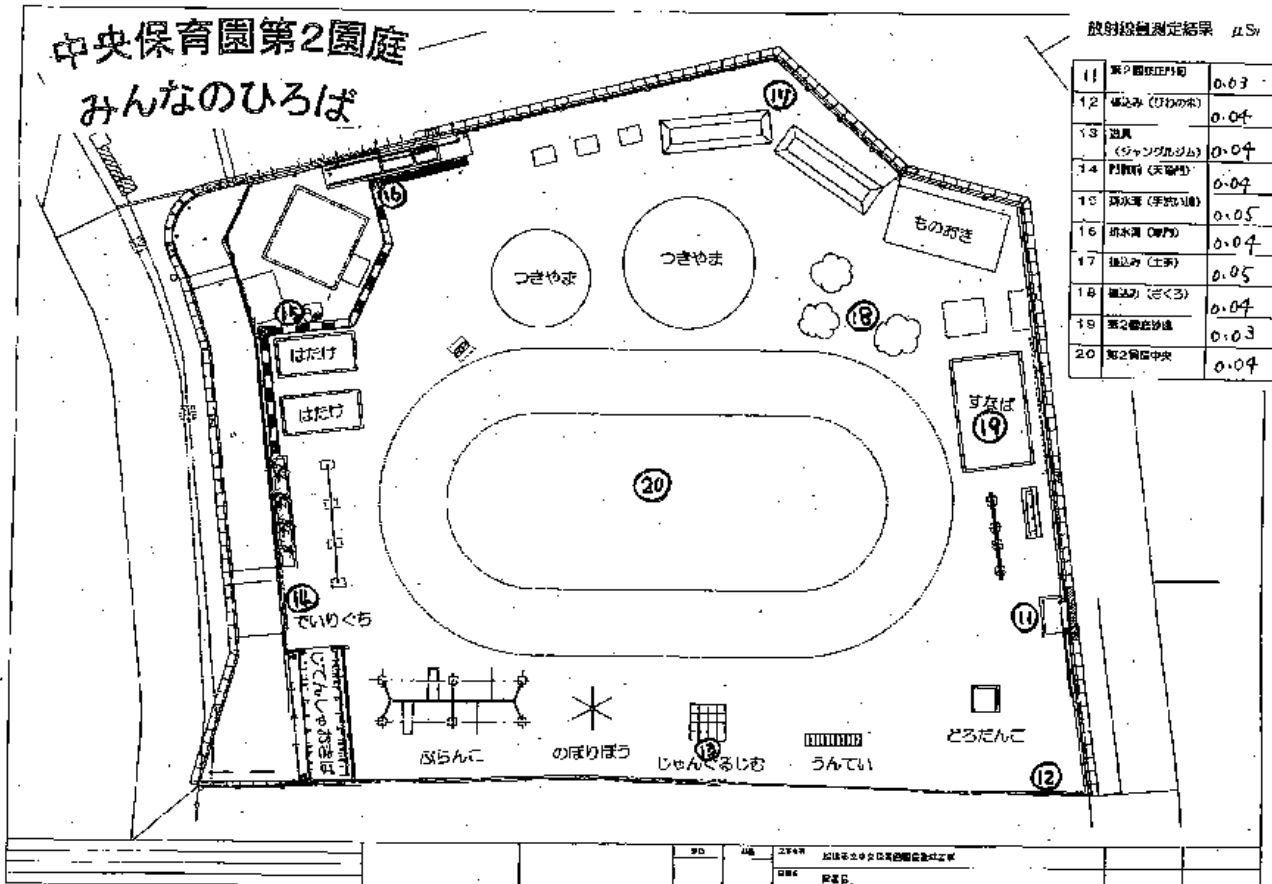

船橋市立中央保育園 配置図

中央保育園第2園庭
みんなのひろば

放射線測定結果 μSv

| | | |
|----|--------------|------|
| 11 | 第2園庭(11時) | 0.03 |
| 12 | 植込み (ツツジの木) | 0.04 |
| 13 | 遊具 (ジャンプパッド) | 0.04 |
| 14 | 門扉 (天窓) | 0.04 |
| 15 | 湧水 (手拭い) | 0.04 |
| 16 | 排水溝 (溝) | 0.05 |
| 17 | 植込み (玉子) | 0.04 |
| 18 | 植込み (さくら) | 0.04 |
| 19 | 第2園庭砂場 | 0.03 |
| 20 | 第2園庭中央 | 0.04 |