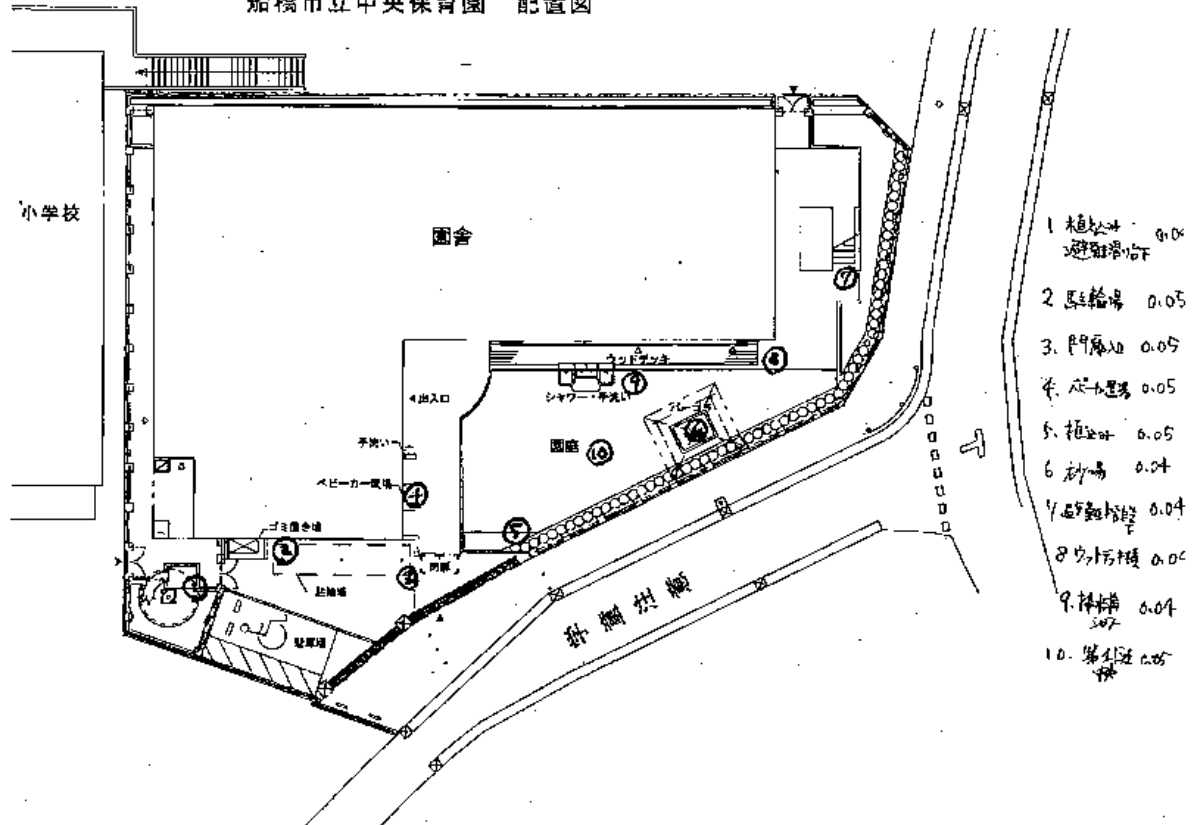

船橋市立中央保育園 配置図

中央保育園第2園庭
みんなのひろば

放射線測定結果 μSv

| | | |
|----|--------------|------|
| 11 | 第2園庭(11時) | 0.03 |
| 12 | 植込み (ツツジの木) | 0.04 |
| 13 | 遊具 (ジャンプパッド) | 0.04 |
| 14 | 門扉 (天窓) | 0.04 |
| 15 | 湧水 (手拭い) | 0.04 |
| 16 | 排水溝 (溝) | 0.05 |
| 17 | 植込み (玉子) | 0.04 |
| 18 | 植込み (さくら) | 0.04 |
| 19 | 第2園庭砂場 | 0.03 |
| 20 | 第2園庭中央 | 0.04 |