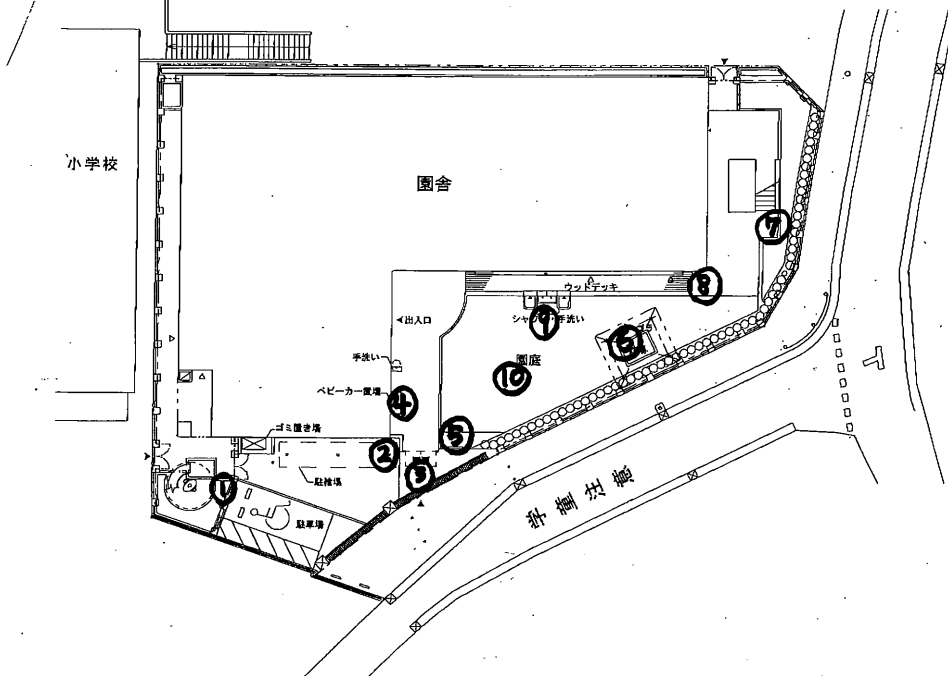

船橋市立中央保育園 配置図

放射線量測定結果 μSv

11	第2園庭2門前	0.05
12	積みみ (びわの木)	0.05
13	遊具 (ジャングルジム)	0.04
14	門扉前 (天窓門)	0.05
15	球水溝 (車洗い場)	0.06
16	球水溝 (庫内)	0.04
17	積みみ (土手)	0.05
18	積みみ (どくろ)	0.05
19	第2園庭砂場	0.02
20	第2園庭中央	0.04