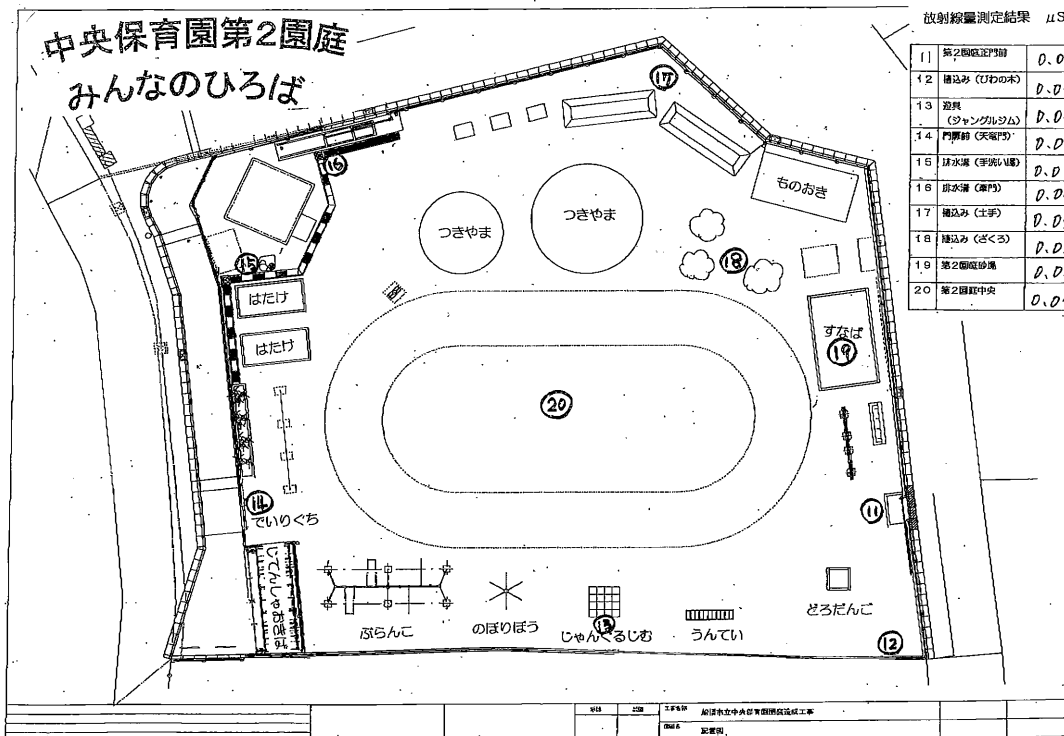

船橋市立中央保育園 配置図

放射線量測定結果 μSv

11	第2園庭2門前	0.05
12	積みみ (びわの木)	0.05
13	遊具 (ジャングルジム)	0.04
14	門扉前 (天窓門)	0.05
15	球水溝 (車洗い場)	0.06
16	球水溝 (庫内)	0.04
17	積みみ (土手)	0.05
18	積みみ (どくろ)	0.05
19	第2園庭砂場	0.02
20	第2園庭中央	0.04