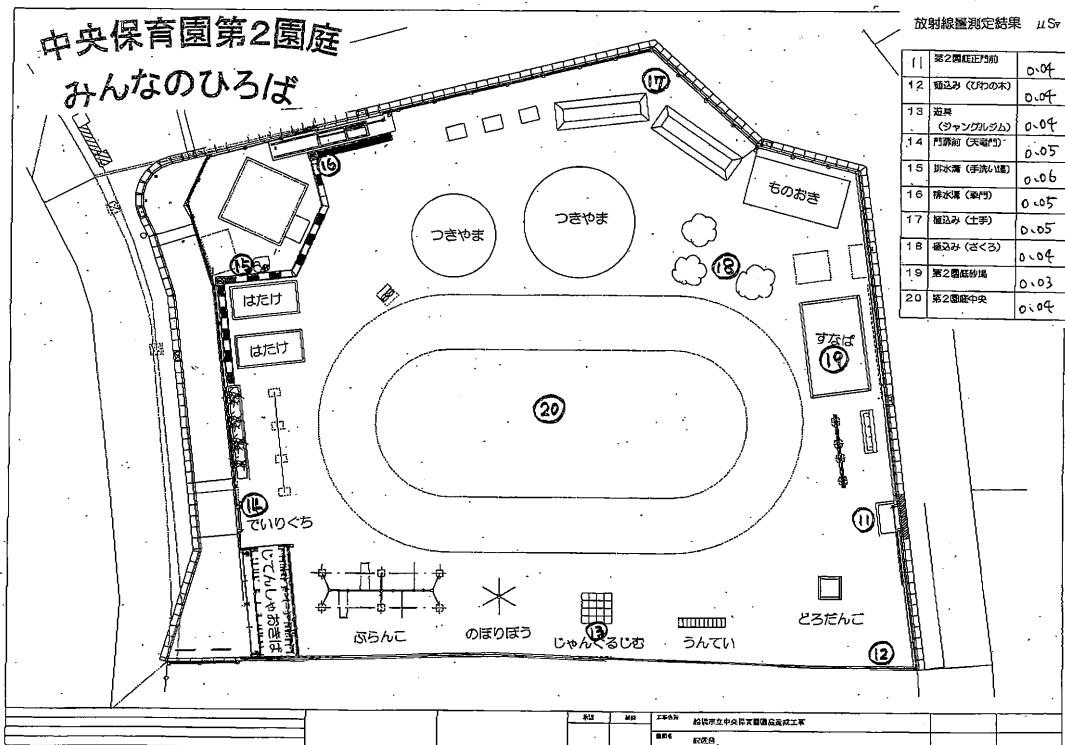

船橋市立中央保育園 配置図

中央保育園第2園庭  
みんなのひろば

設計 船橋市立中央保育園建設工事  
監理 船橋市