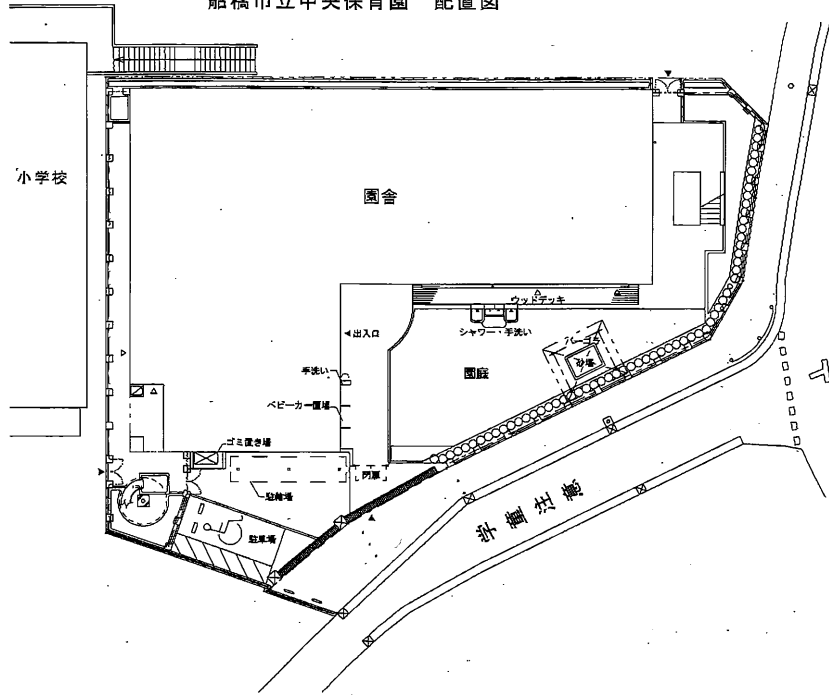

船橋市立中央保育園 配置図

- ① 植込
(遊具周りに沿)
0.06
- ② 馬車場
(2ヶ所)
0.05
- ③ 園上
0.06
- ④ ベビーカー置
0.05
- ⑤ 植込
0.04
- ⑥ 砂場
0.04
- ⑦ 遊具階段下
0.04
- ⑧ かけつけ
0.05
- ⑨ シャワー付
0.04
- ⑩ 園庭中央
0.04