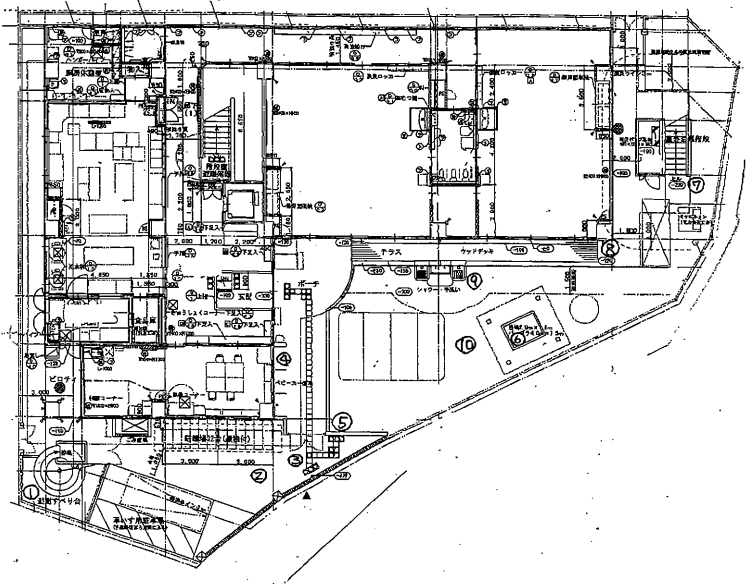

- ① 植込 (遊樂場内) 0.05
- ② 駐輪場(北側) 0.05
- ③ 園入口 0.05
- ④ 北側一帯 0.05
- ⑤ 植込 0.05
- ⑥ 砂場 0.04
- ⑦ 遊樂場下 0.05
- ⑧ 北側一帯 0.04
- ⑨ 北側一帯 0.04
- ⑩ 園庭中央 0.05

中央保育園

中央保育園第2園庭
みんなのひろば

放射線量測定結果 μSv

11 第2園庭正門前	0.05
12 植込み (ひなの木)	0.04
13 遊具 (ジャンプジム)	0.04
14 門扉前 (大扉)	0.05
15 排水溝 (手洗い場)	0.06
16 排水溝 (東門)	0.04
17 植込み (土手)	0.04
18 植込み (芝生)	0.03
19 第2園庭砂場	0.03
20 第2園庭中央	0.05