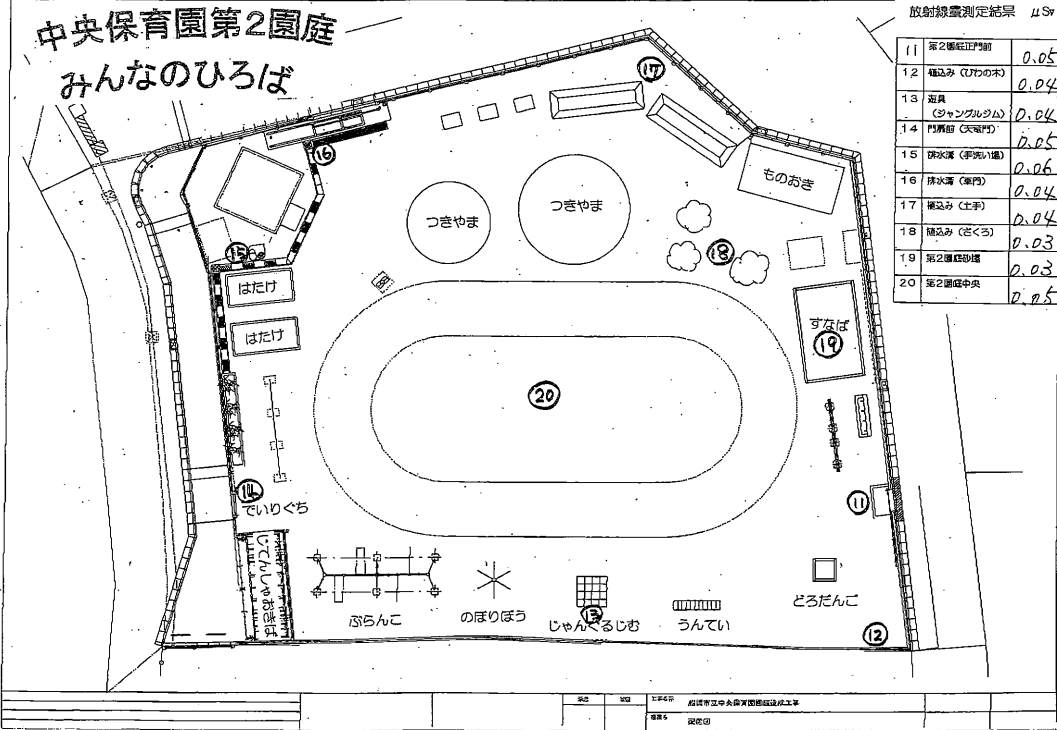

- ① 植込 (遊樂場内) 0.05
- ② 駐輪場(北側) 0.05
- ③ 園入口 0.05
- ④ 北側一帯 0.05
- ⑤ 植込 0.05
- ⑥ 砂場 0.04
- ⑦ 遊樂場下 0.05
- ⑧ 北側一帯 0.04
- ⑨ 北側一帯 0.04
- ⑩ 園庭中央 0.05

中央保育園

中央保育園第2園庭
みんなのひろば

放射線量測定結果 μSv

11 第2園庭正門前	0.05
12 植込み (ひなの木)	0.04
13 遊具 (ジャンプジム)	0.04
14 門扉前 (大扉)	0.05
15 排水溝 (手洗い場)	0.06
16 排水溝 (東門)	0.04
17 植込み (土手)	0.04
18 植込み (芝生)	0.03
19 第2園庭砂場	0.03
20 第2園庭中央	0.05