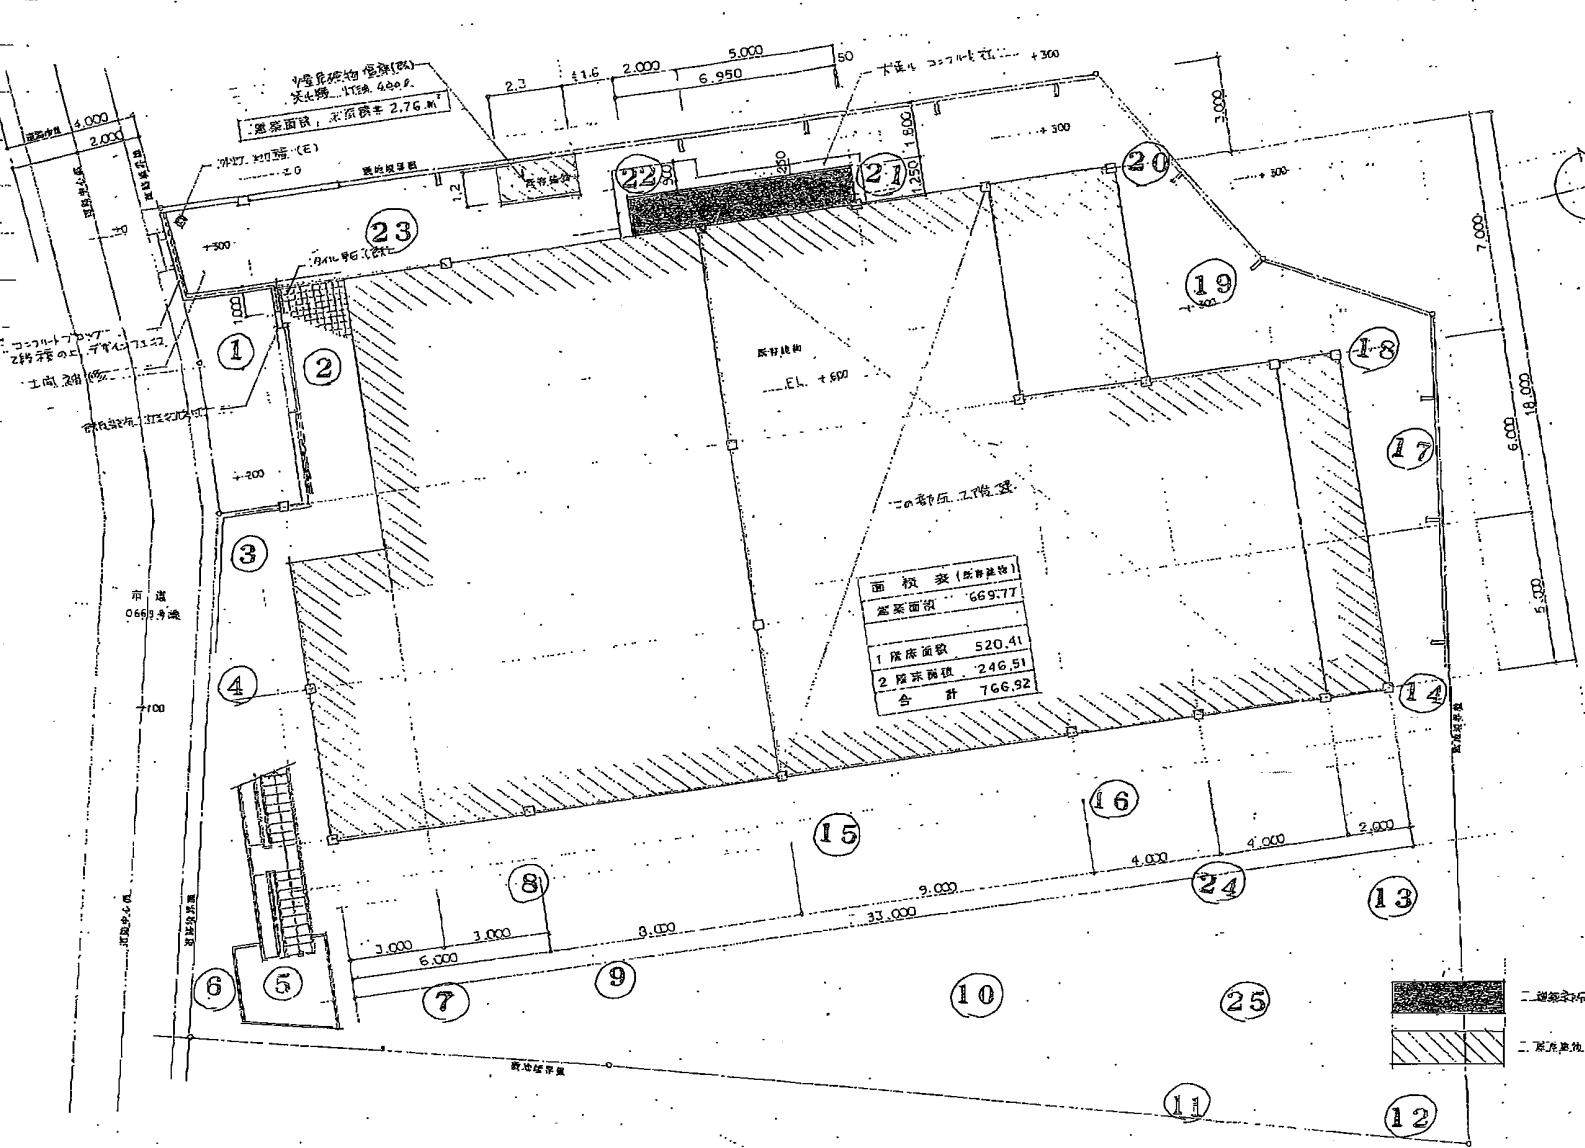

中央保育園

- ① 門前(園)入口 0.08
- ② 入口前 0.08
- ③ 雨どい 0.10
- ④ 植込 0.09
- ⑤ 外階段下 0.14
- ⑥ 木井 0.13
- ⑦ 園庭(鉄柵脇) 0.12
- ⑧ 足洗い場 0.08
- ⑨ 園庭(砂場脇) 0.11
- ⑩ 園庭中央 0.08
- ⑪ 園庭(交代) 0.09
- ⑫ 園庭(プランク) 0.11
- ⑬ 砂場 0.12
- ⑭ 雨どい 0.10
- ⑮ 植込(花壇) 0.12
- ⑯ 足洗い場 0.07
- ⑰ 植込(花壇) 0.10
- ⑱ 木井 0.12
- ⑲ その他(物置前) 0.10
- ⑳ 雨どい 0.10
- ㉑ 木井 0.12
- ㉒ その他(給食室前) 0.09
- ㉓ その他(駐輪場) 0.08
- ㉔ 木井 0.10
- ㉕ 園庭(梁山) 0.08

船橋市立 中央保育園			A-9
配置図	1/100		