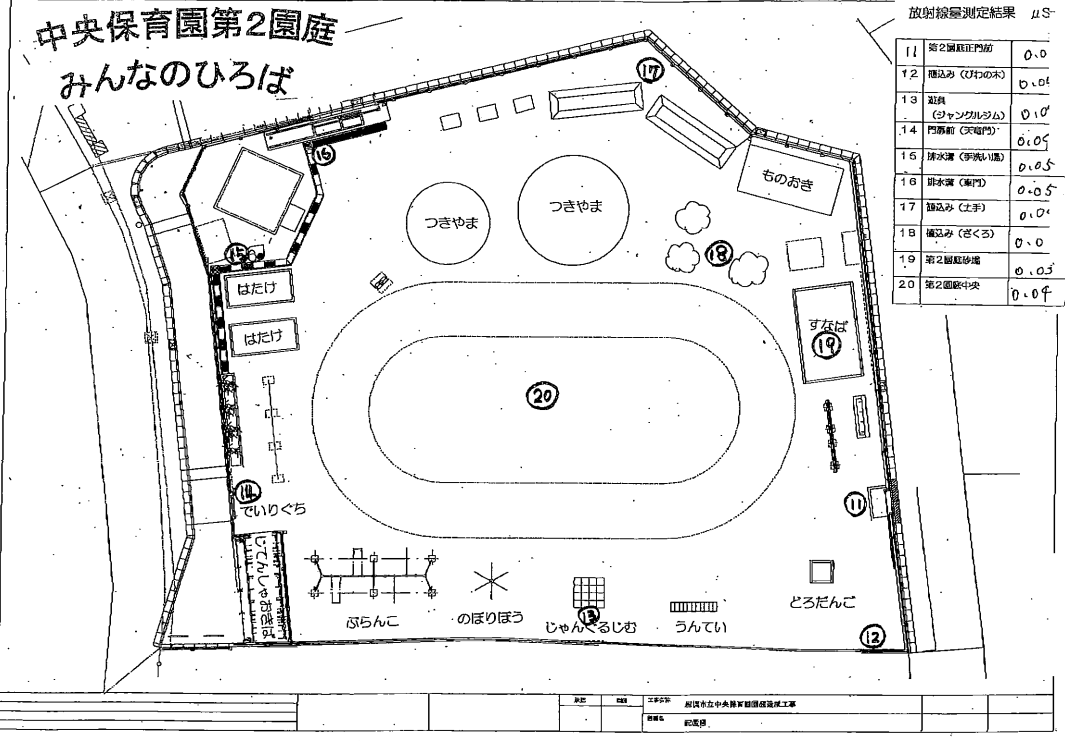

- 植込 (庭路等) 0.05
- ② 駐車場(北) 0.06
- ③ 園入口 0.05
- ④ ベランダ 0.04
- ⑤ 植込 0.04
- ⑥ 砂場 0.05
- ⑦ 遊具下 0.04
- ⑧ 水たまり 0.05
- ⑨ 初年築 0.05
- ⑩ 園庭中央 0.04

### 中央保育園

### 中央保育園第2園庭 みんなのひろば

放射線量測定結果 μS

11	第2園庭正門前	0.0
12	植込み (ひわの木)	0.06
13	遊具 (ジャンカラダム)	0.10
14	門扉前 (天竜門)	0.05
15	排水溝 (手洗い場)	0.05
16	排水溝 (廊下)	0.05
17	植込み (土手)	0.04
18	植込み (さくら)	0.0
19	第2園庭砂場	0.05
20	第2園庭中央	0.04