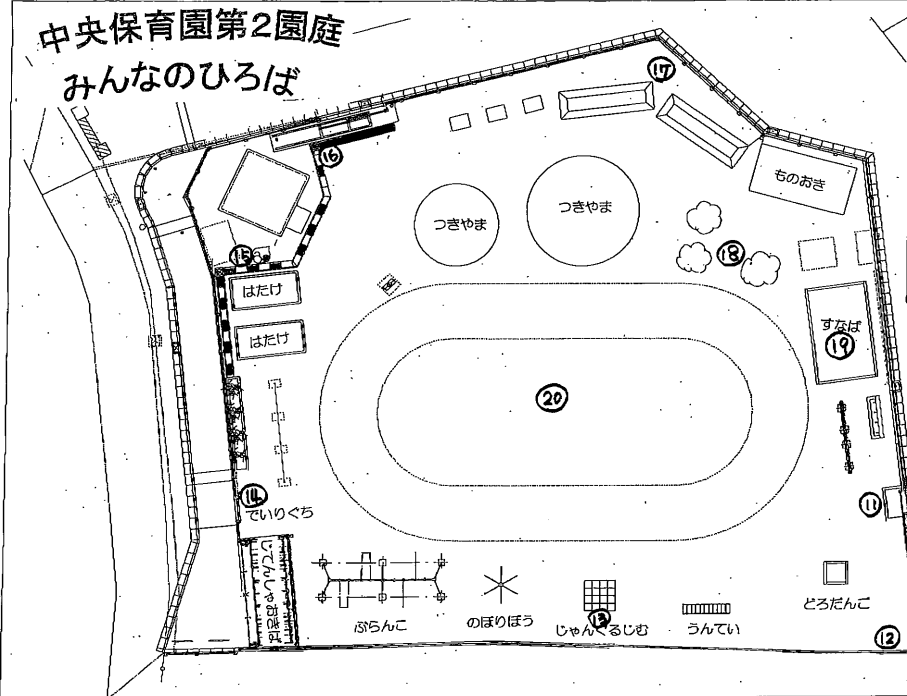

① 植込 (庭路A14F) 0.04 中央保育園

- ② 庭路場(北側) 0.04
- ③ 園入口 0.05
- ④ ハゼカ置場 0.05
- ⑤ 植込カ 0.05
- ⑥ 砂場 0.04
- ⑦ 遊具置場下 0.04
- ⑧ 水たまり 0.04
- ⑨ 砂場 0.06
- ⑩ 園庭中央 0.05

中央保育園第2園庭
みんなのひろば

放射線測定結果 μSv

11	第2園庭正門前	0.05
12	植込み (びわの木)	0.05
13	遊具 (ジャンダルム)	0.05
14	門前前 (大階段)	0.04
15	排水溝 (手洗い場)	0.05
16	排水溝 (雑用)	0.04
17	植込み (土手)	0.04
18	植込み (さくら)	0.03
19	第2園庭砂場	0.07
20	第2園庭中央	0.04