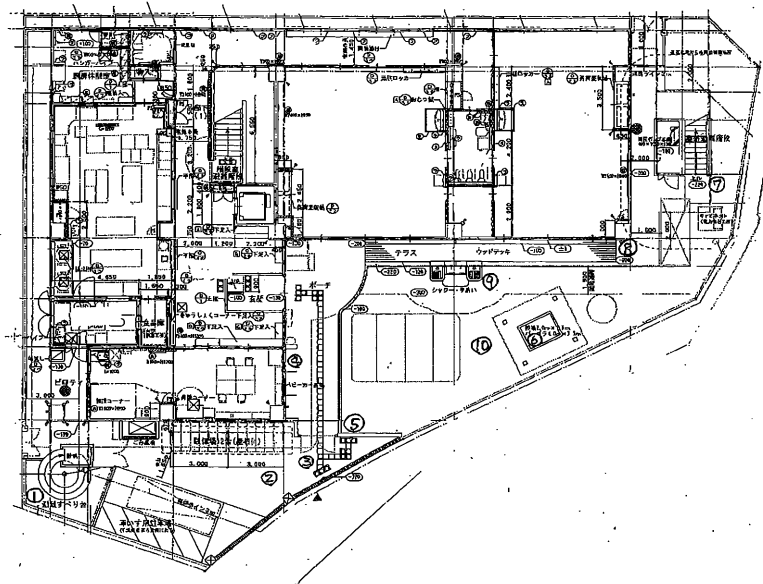

① 植込 (庭路A14F) 0.04 中央保育園

- ② 庭路場(北側) 0.04
- ③ 園入口 0.05
- ④ ハゼカ置場 0.05
- ⑤ 植込カ 0.05
- ⑥ 砂場 0.04
- ⑦ 遊具置場下 0.04
- ⑧ 水たまり 0.04
- ⑨ 砂場 0.06
- ⑩ 園庭中央 0.05

中央保育園第2園庭
みんなのひろば

放射線測定結果 μSv

11	第2園庭正門前	0.05
12	植込み (びわの木)	0.05
13	遊具 (ジャンダルム)	0.05
14	門前前 (大階段)	0.04
15	排水溝 (手洗い場)	0.05
16	排水溝 (雑用)	0.04
17	植込み (土手)	0.04
18	植込み (さくら)	0.03
19	第2園庭砂場	0.07
20	第2園庭中央	0.04