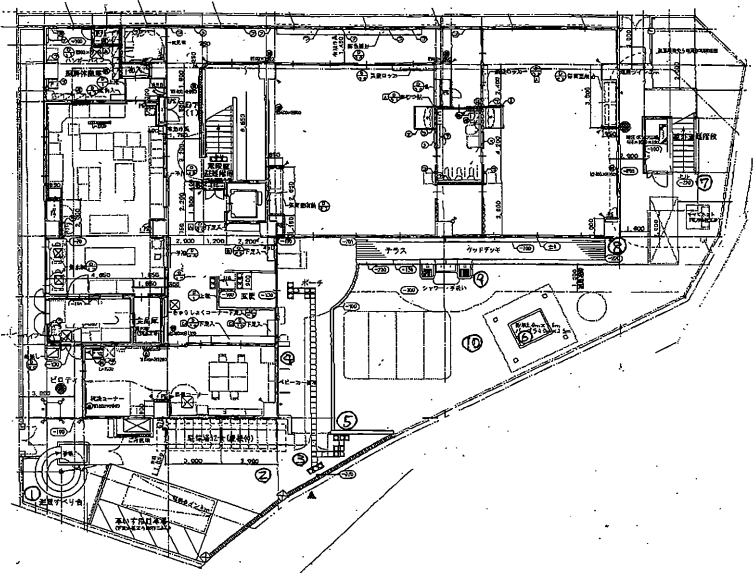

① 植込 (遊具周辺) 0.05 中央保育園

- ② 庭端端(しい) 0.05
- ③ 園入口 0.05
- ④ バスカー置場 0.06
- ⑤ 植込 0.05
- ⑥ 砂場 0.04
- ⑦ 遊具下 0.03
- ⑧ 水たまり 0.04
- ⑨ 初一年生 0.05
- ⑩ 園庭中央 0.04

中央保育園第2園庭
みんなのひろば

放射線量測定結果 μSv

11	第2園庭正門前	0.05
12	雑草み (ひの木の)	0.04
13	遊具 (ジャングルジム)	0.04
14	砂場前 (天幕内)	0.06
15	排水溝 (手洗い場)	0.05
16	排水溝 (廊下)	0.04
17	雑草み (土手)	0.04
18	雑草み (さくろ)	0.03
19	第2園庭砂場	0.03
20	第2園庭中央	0.05