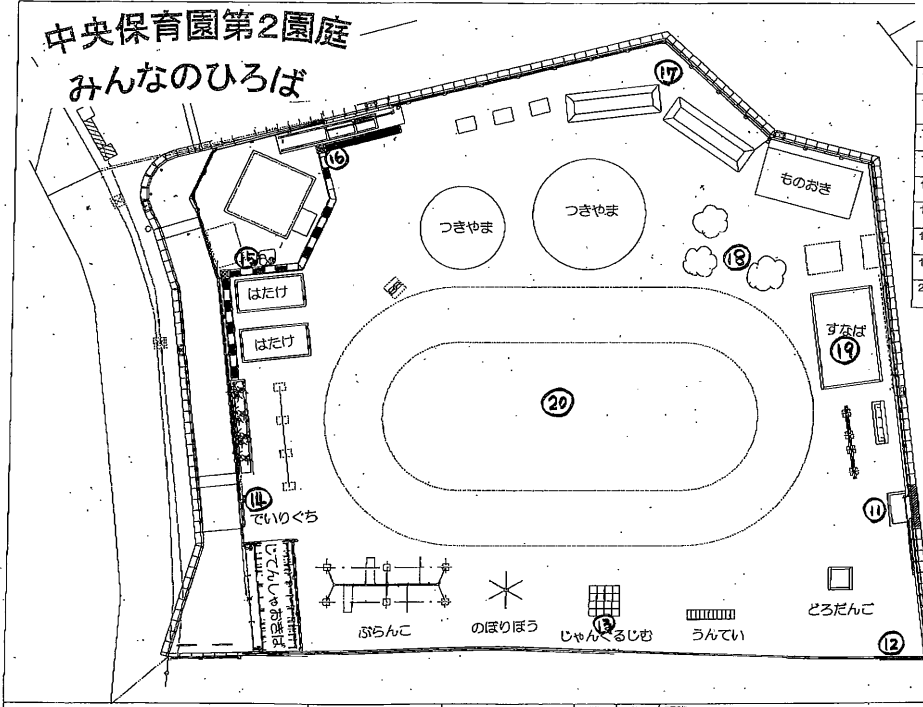

- ① 植込 (遊具及び下) 0.04
- ② 自転車場(土) 0.06
- ③ 園入口 0.05
- ④ バイク置場 0.05
- ⑤ 植込 0.04
- ⑥ 砂場 0.04
- ⑦ 遊具(地下) 0.04
- ⑧ 水たまり 0.05
- ⑨ 初一年生 0.04
- ⑩ 園区中央 0.05

### 中央保育園

### 中央保育園第2園庭 みんなのひろば

放射線測定結果 μSv

11	第2園庭正門前	0.05
12	植込み (ひわの木)	0.04
13	遊具 (ジャンプジム)	0.04
14	門扉前 (天輪付)	0.04
15	排水溝 (手洗い場)	0.06
16	排水溝 (車門)	0.04
17	植込み (土手)	0.05
18	植込み (さくら)	0.04
19	第2園庭砂場	0.03
20	第2園庭中央	0.04