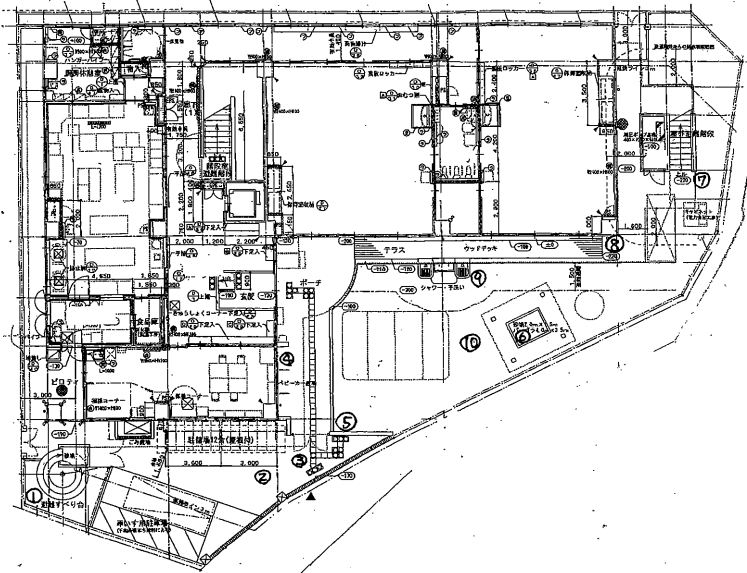

- ① 植込 (遊具A付近) 0.04
- ② 庭輪場(北) 0.05
- ③ 園入口 0.05
- ④ ハピキ置場 0.05
- ⑤ 施設A 0.06
- ⑥ 砂場 0.03
- ⑦ 遊具B付近 0.04
- ⑧ 水たまり 0.05
- ⑨ 砂場 0.04
- ⑩ 園庭中央 0.05

中央保育園

中央保育園第2園庭
みんなのひろば

放射線量測定結果 μSv

11	第2園庭正門前	6.05
12	植込み (びわの木)	0.04
13	遊具 (ジャンダルム)	0.04
14	門扉前 (突出口)	0.05
15	排水溝 (手洗い場)	0.07
16	排水溝 (車庫)	0.08
17	植込み (土手)	0.05
18	植込み (さくら)	0.04
19	第2園庭砂場	0.03
20	第2園庭中央	0.04