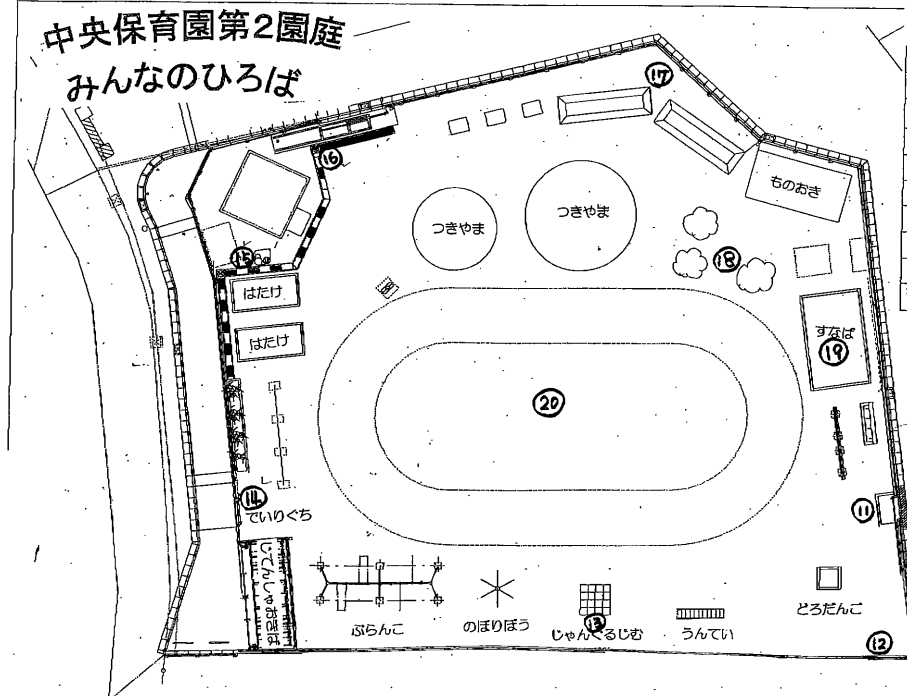

- ① 植込 (遊具A付近) 0.04
- ② 庭輪場(北) 0.05
- ③ 園入口 0.05
- ④ ハピキ置場 0.05
- ⑤ 施設A 0.06
- ⑥ 砂場 0.03
- ⑦ 遊具B付近 0.04
- ⑧ 水たまり 0.05
- ⑨ 砂場 0.04
- ⑩ 園庭中央 0.05

中央保育園

中央保育園第2園庭
みんなのひろば

放射線量測定結果 μSv

11	第2園庭正門前	6.05
12	植込み (びわの木)	0.04
13	遊具 (ジャンダルム)	0.04
14	門扉前 (突出口)	0.05
15	排水溝 (手洗い場)	0.07
16	排水溝 (車庫)	0.08
17	植込み (土手)	0.05
18	植込み (さくら)	0.04
19	第2園庭砂場	0.03
20	第2園庭中央	0.04