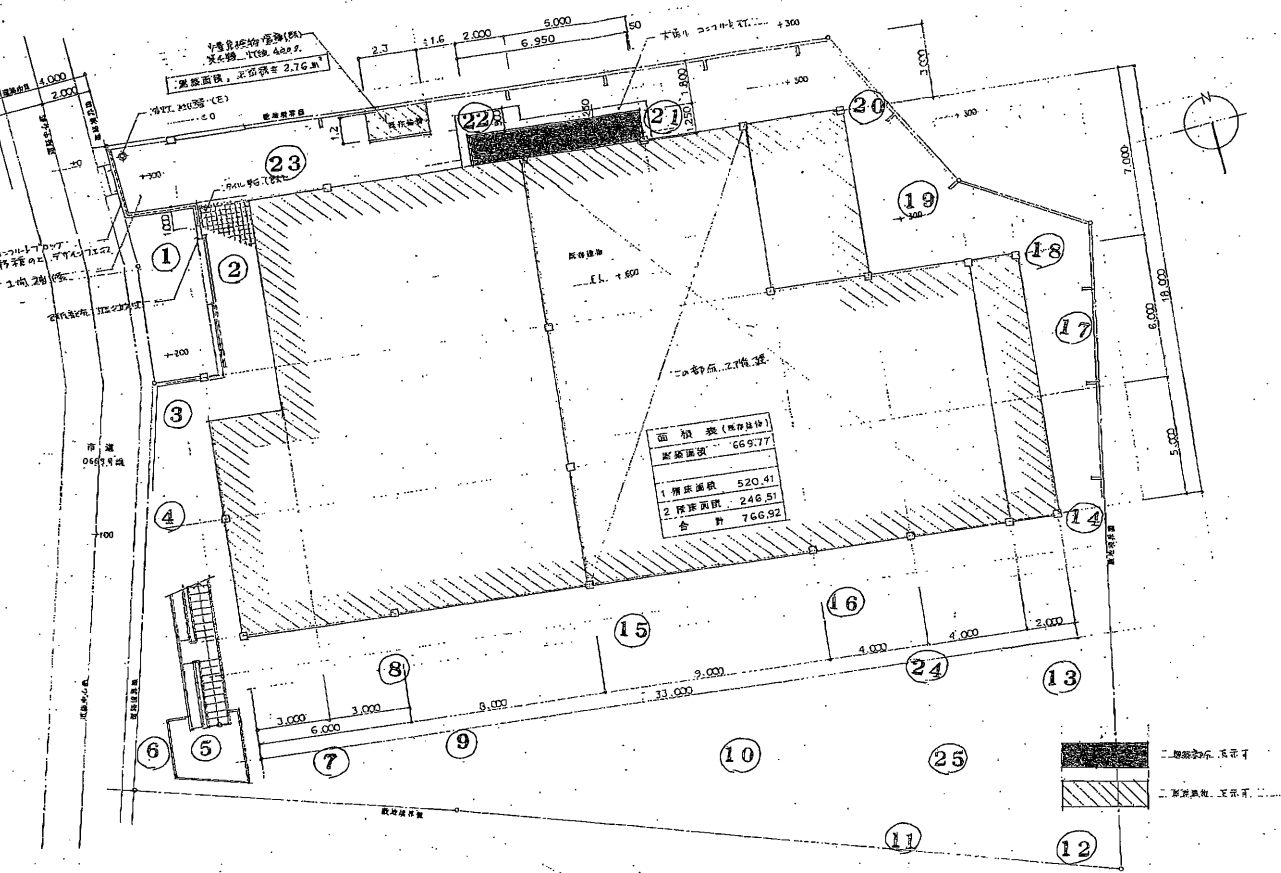

中央保育園

- ① 門前入口 0.07
- ② 入口前 0.08
- ③ 雨どい 0.11
- ④ 植込 0.08
- ⑤ 外階段下 0.09
- ⑥ 柵 0.07
- ⑦ 園庭 (遊歩路) 0.09
- ⑧ 足洗場 0.06
- ⑨ 園庭 (遊歩路) 0.07
- ⑩ 園庭中央 0.06
- ⑪ 園庭 (遊歩路) 0.07
- ⑫ 園庭 (遊歩路) 0.09
- ⑬ 砂場 0.06
- ⑭ 雨どい 0.08
- ⑮ 植込 (花壇) 0.07
- ⑯ 足洗場 0.06
- ⑰ 植込 (花壇) 0.07
- ⑱ 柵 0.08
- ⑲ その他 (物置前) 0.08
- ⑳ 雨どい 0.07
- ㉑ 柵 0.08
- ㉒ その他 (給食前) 0.07
- ㉓ その他 (遊歩路) 0.07
- ㉔ 柵 0.08
- ㉕ 園庭 (築山) 0.06

船橋市立中央保育園	配 置 図	1/100
-----------	-------	-------