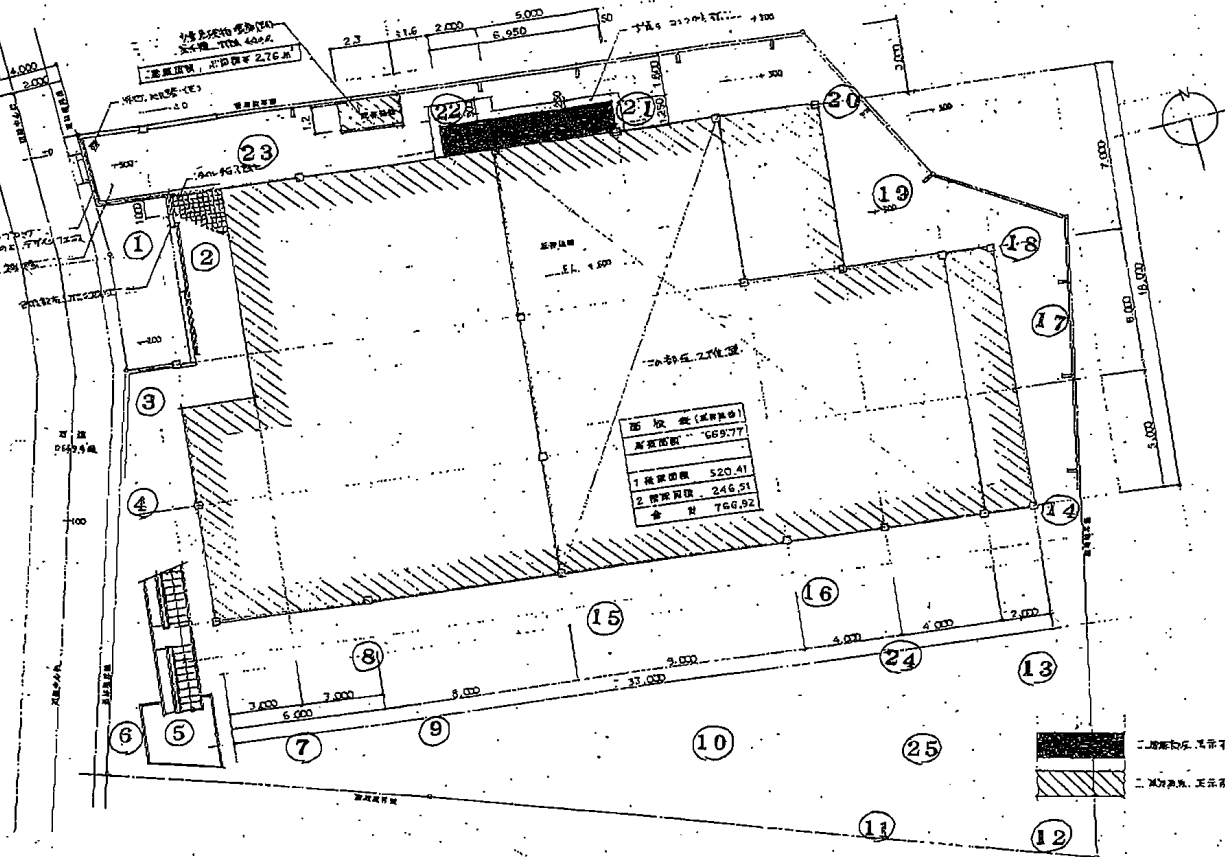

中央保育園

- ① 門前 0.06
- ② 入口前 0.07
- ③ 雨どい 0.07
- ④ 植込 0.09
- ⑤ 外階段下 0.09
- ⑥ 樹井 0.09
- ⑦ 園庭 (遊具前)
- ⑧ 足洗場 0.0
- ⑨ 園庭 (遊具前)
- ⑩ 園庭中央 0.06
- ⑪ 園庭 (遊具)
- ⑫ 園庭 (遊具)
- ⑬ 砂場 0.08
- ⑭ 雨どい 0.08
- ⑮ 植込 (花壇)
- ⑯ 足洗場 0.06
- ⑰ 植込 (花壇)
- ⑱ 樹井 0.09
- ⑲ 砂場前 (物置前)
- ⑳ 雨どい 0.08
- ㉑ 樹井 0.08
- ㉒ 砂場前 (物置前)
- ㉓ 砂場前 (物置前)
- ㉔ 樹井 0.07
- ㉕ 園庭 (遊具)

設計者	設計事務所	1/100	A-C
図面名	中央保育園		