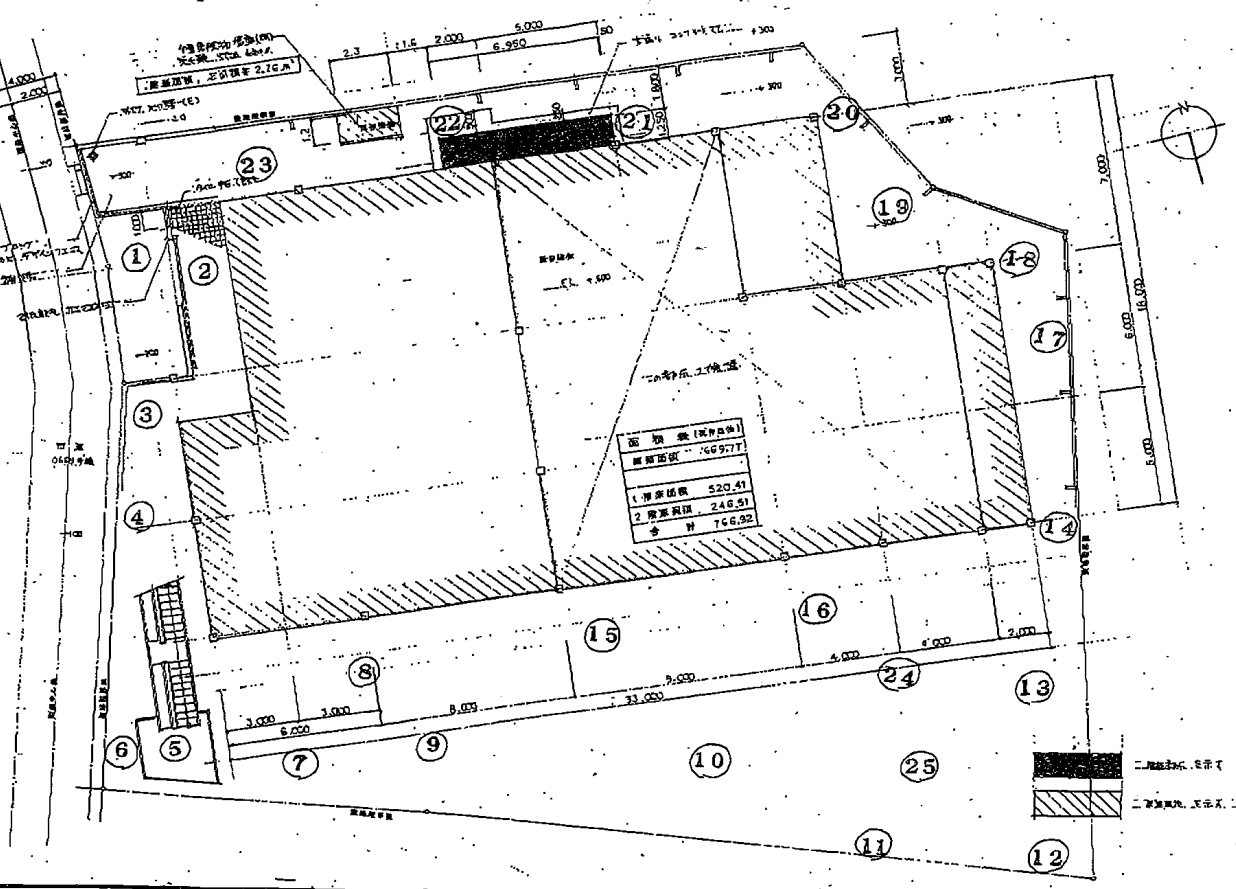

中央保育園

- ① 門前 0.08
- ② 入口前 0.07
- ③ 雨どい 0.10
- ④ 植込 0.08
- ⑤ 外階段下 0.09
- ⑥ 樹井 0.10
- ⑦ 園庭 (敷石路地) 0.10
- ⑧ 足洗場 0.08
- ⑨ 園庭 (砂場) 0.08
- ⑩ 園庭中央 0.07
- ⑪ 園庭 (砂場) 0.08
- ⑫ 園庭 (砂場) 0.10
- ⑬ 砂場 0.09
- ⑭ 雨どい 0.09
- ⑮ 植込 (花壇) 0.09
- ⑯ 足洗場 0.08
- ⑰ 植込 (花壇) 0.07
- ⑱ 樹井 0.10
- ⑲ 園庭 (物置前) 0.09
- ⑳ 雨どい 0.09
- ㉑ 樹井 0.11
- ㉒ 園庭 (物置前) 0.07
- ㉓ 園庭 (物置前) 0.07
- ㉔ 樹井 0.08
- ㉕ 園庭 (築山) 0.08

| | | |
|----------------------------|--|---------------------|
| 園舎配置図 1:100 昭和57年11月 | | 園舎配置図 1:100 A |
|----------------------------|--|---------------------|