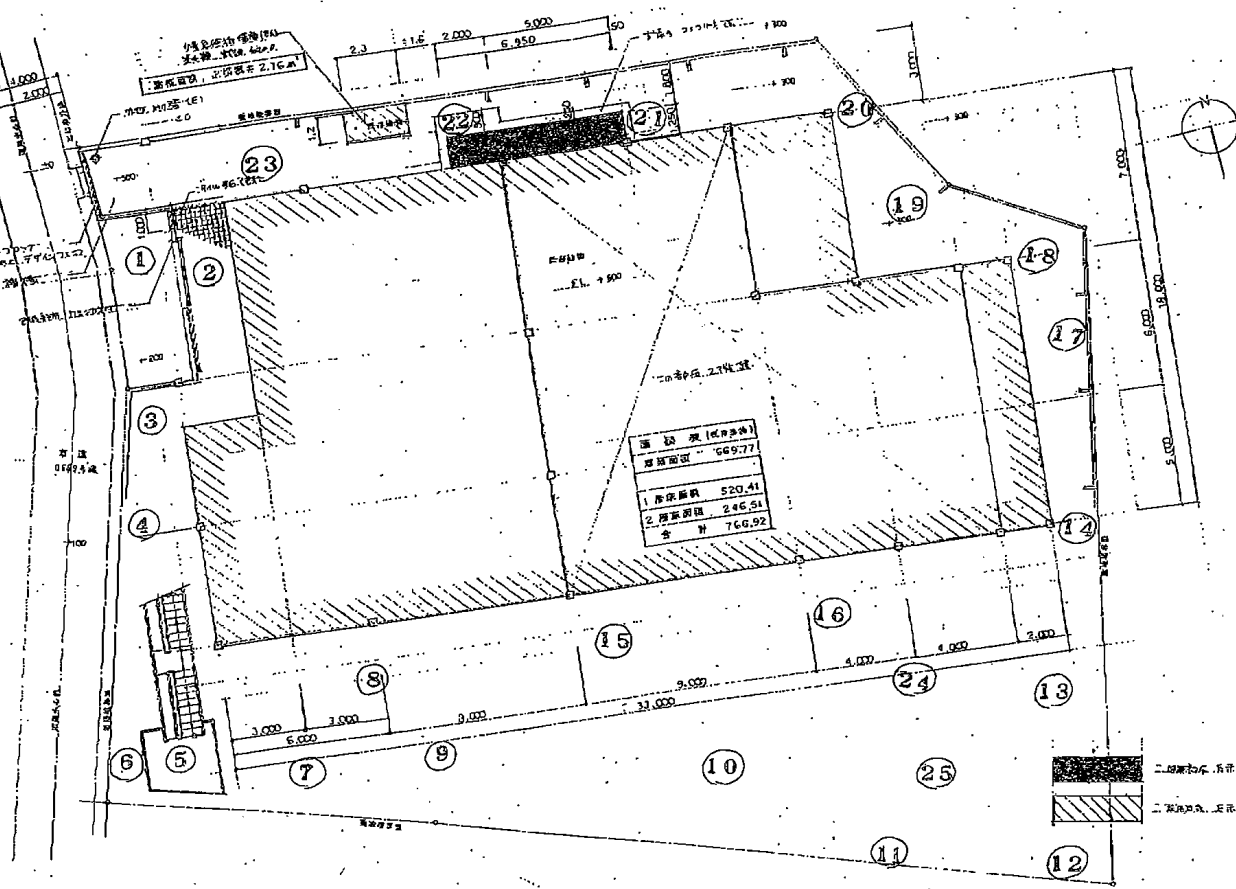

# 中央保育園

- ① 門前口 0.06
- ② 入口前 0.07
- ③ 雨どい下 0.14
- ④ 植込 0.08
- ⑤ 外階段下 0.09
- ⑥ 杉井 0.09
- ⑦ 園庭 (鉄骨部) 0.09
- ⑧ 足洗場 0.07
- ⑨ 園庭 (鉄骨部) 0.07
- ⑩ 園庭中央 0.06
- ⑪ 園庭 (鉄骨部) 0.07
- ⑫ 園庭 (コンクリート) 0.08
- ⑬ 砂場 0.09
- ⑭ 雨どい 0.08
- ⑮ 植込 (花壇) 0.09
- ⑯ 足洗場 0.07
- ⑰ 植込 (花壇) 0.08
- ⑱ 杉井 0.10
- ⑲ その他 (初道前) 0.08
- ⑳ 雨どい 0.08
- ㉑ 杉井 0.10
- ㉒ その他 (給食室前) 0.09
- ㉓ その他 (給食室前) 0.08
- ㉔ 杉井 0.08
- ㉕ 園庭 (栗山) 0.07

設計者	旭市立 中央保育園	縮尺	1/100	図名	A-C
-----	-----------	----	-------	----	-----