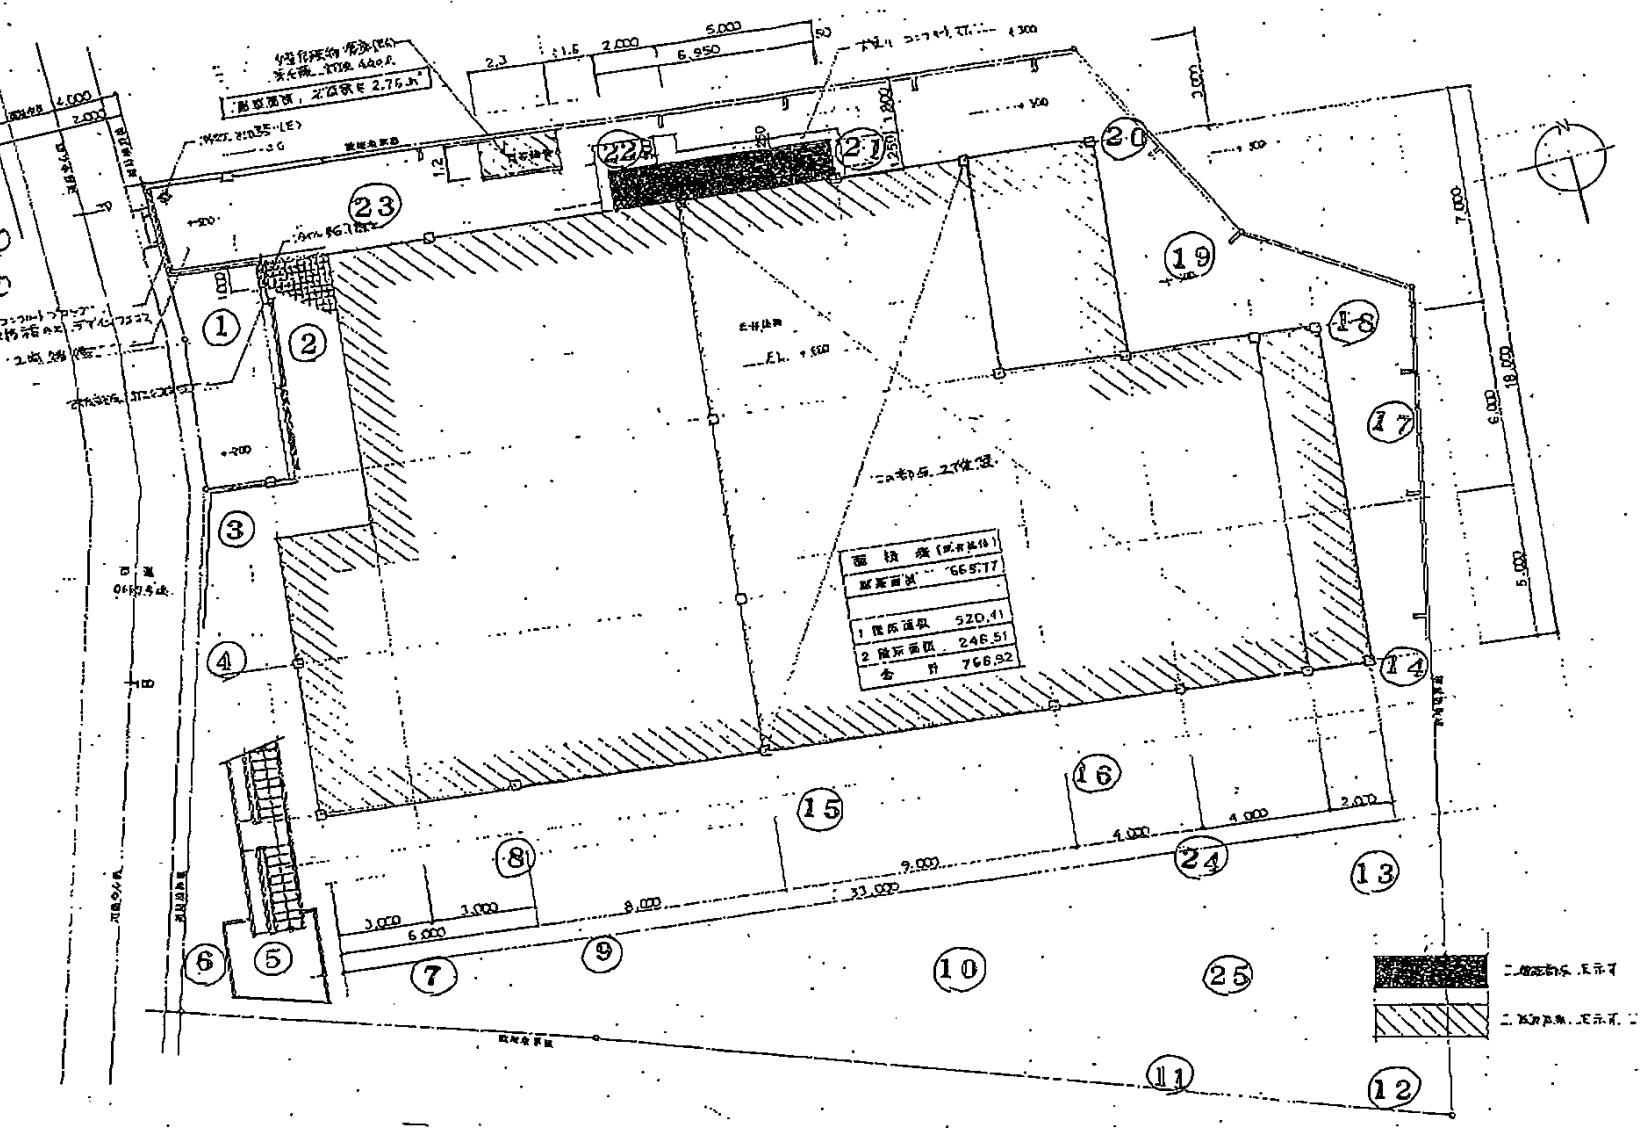

中央保育園

- ① 門前 (園入口) 0.07
- ② 入口前 0.08
- ③ 雨どい 0.09
- ④ 植込 0.08
- ⑤ 外階段下 0.11
- ⑥ 樹井 0.10
- ⑦ 園庭 (遊具等) 0.10
- ⑧ 足洗い場 0.07
- ⑨ 園庭 (遊具等) 0.09
- ⑩ 園庭中央 0.06
- ⑪ 園庭 (夕日) -0.06
- ⑫ 園庭 (プランツ) 0.08
- ⑬ 砂場 0.08
- ⑭ 雨どい 0.09
- ⑮ 植込 (花壇) 0.11
- ⑯ 足洗い場 0.06
- ⑰ 植込 (花壇) 0.09
- ⑱ 樹井 0.10
- ⑲ その他 (物置前) 0.11
- ⑳ 雨どい 0.08
- ㉑ 樹井 0.10
- ㉒ その他 (給食室前) -0.09
- ㉓ その他 (遊具等) 0.06
- ㉔ 樹井 0.08
- ㉕ 園庭 (築山) 0.06

船橋市立 中央保育園	17/100	A-9
配置図		