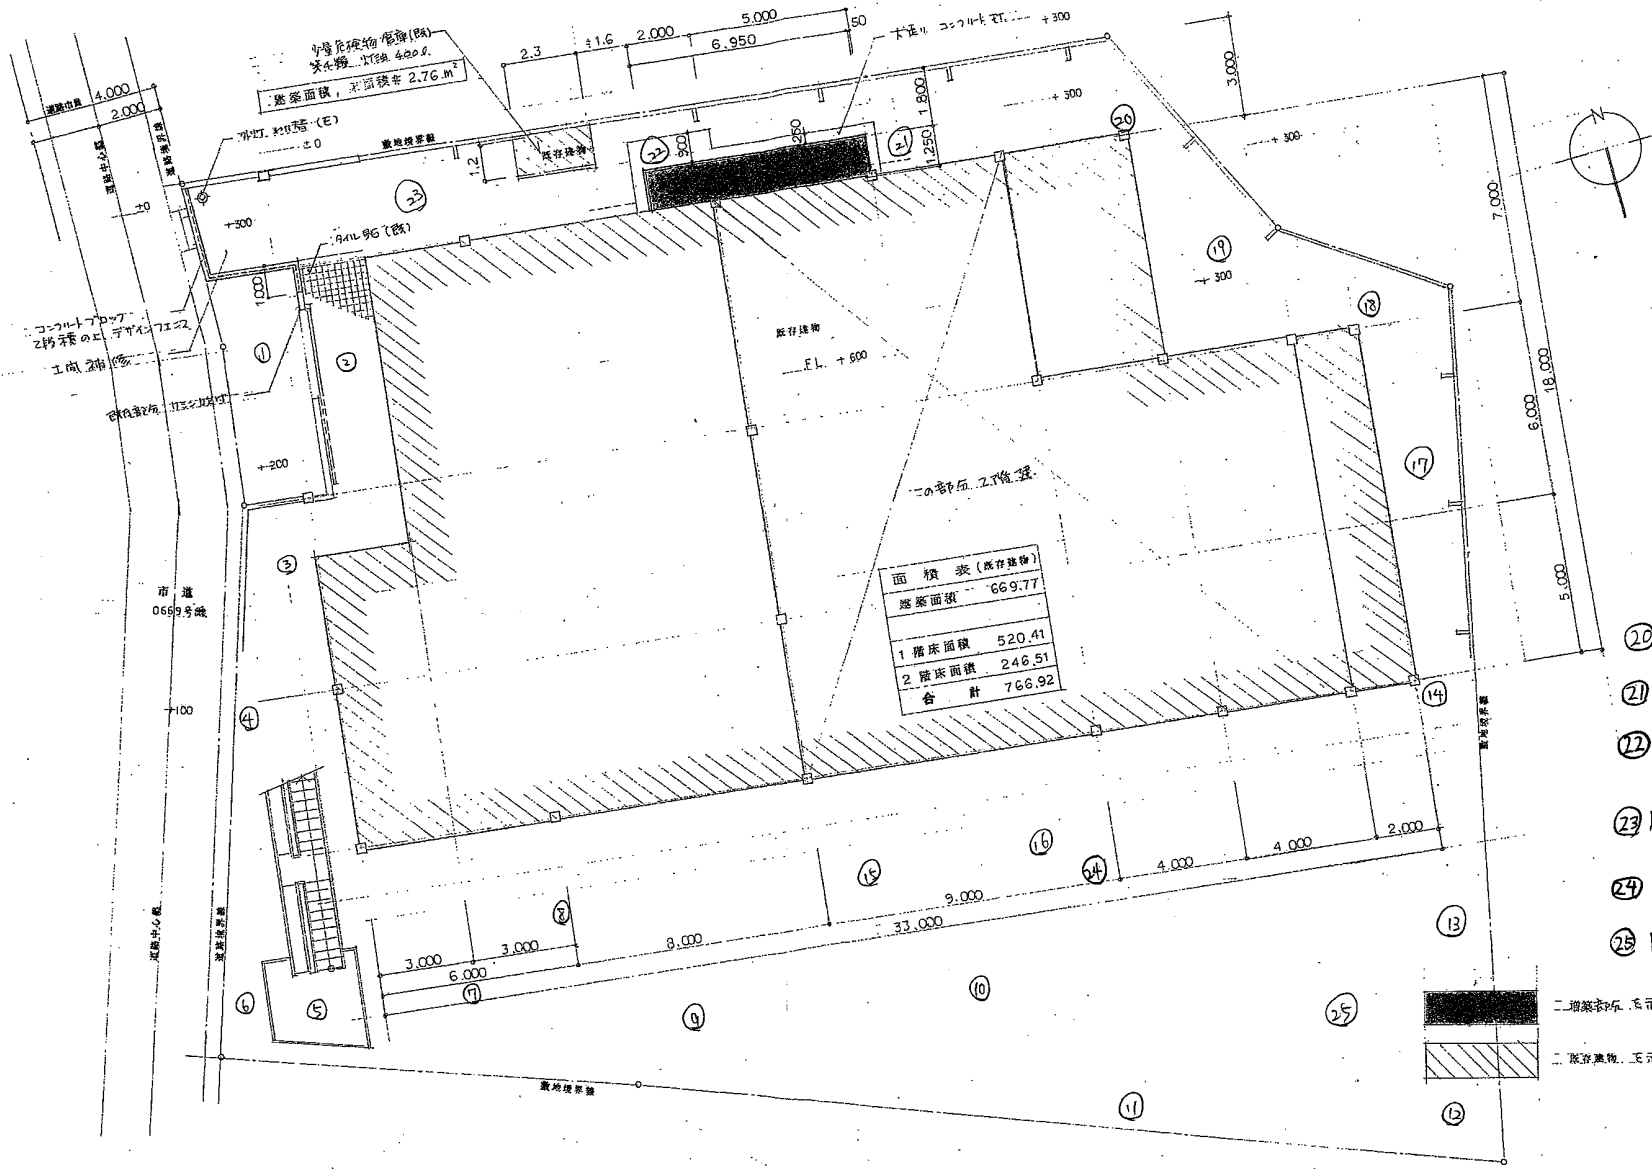

- ① 門の前 0.06
(園入口)
- ② 入口前 0.06
- ③ 雨どい下 0.07
- ④ 植込 0.06
- ⑤ 外階段下 0.10
- ⑥ 樹 0.09
- ⑦ 鉄棒脇 0.11
- ⑧ 足洗い場 0.10
- ⑨ シングルシラス
脇 0.08
- ⑩ 園庭 0.07
- ⑪ タイヤ 0.09
- ⑫ バランコ 0.08
- ⑬ 砂場 0.07
- ⑭ 雨樋 0.09
- ⑮ 花壇 0.08
- ⑯ 足洗い場 0.07
- ⑰ 花壇 0.06
- ⑱ 樹 0.09
- ⑲ 物置前 0.09

- ⑳ 雨樋 0.07
- ㉑ 樹 0.09
- ㉒ 給食室前
0.05
- ㉓ 馬車輪場
0.06
- ㉔ 樹 0.07
- ㉕ 園庭(盛土)
0.07

船橋市立 中央保育園			A-9
配 置 図		1/700	