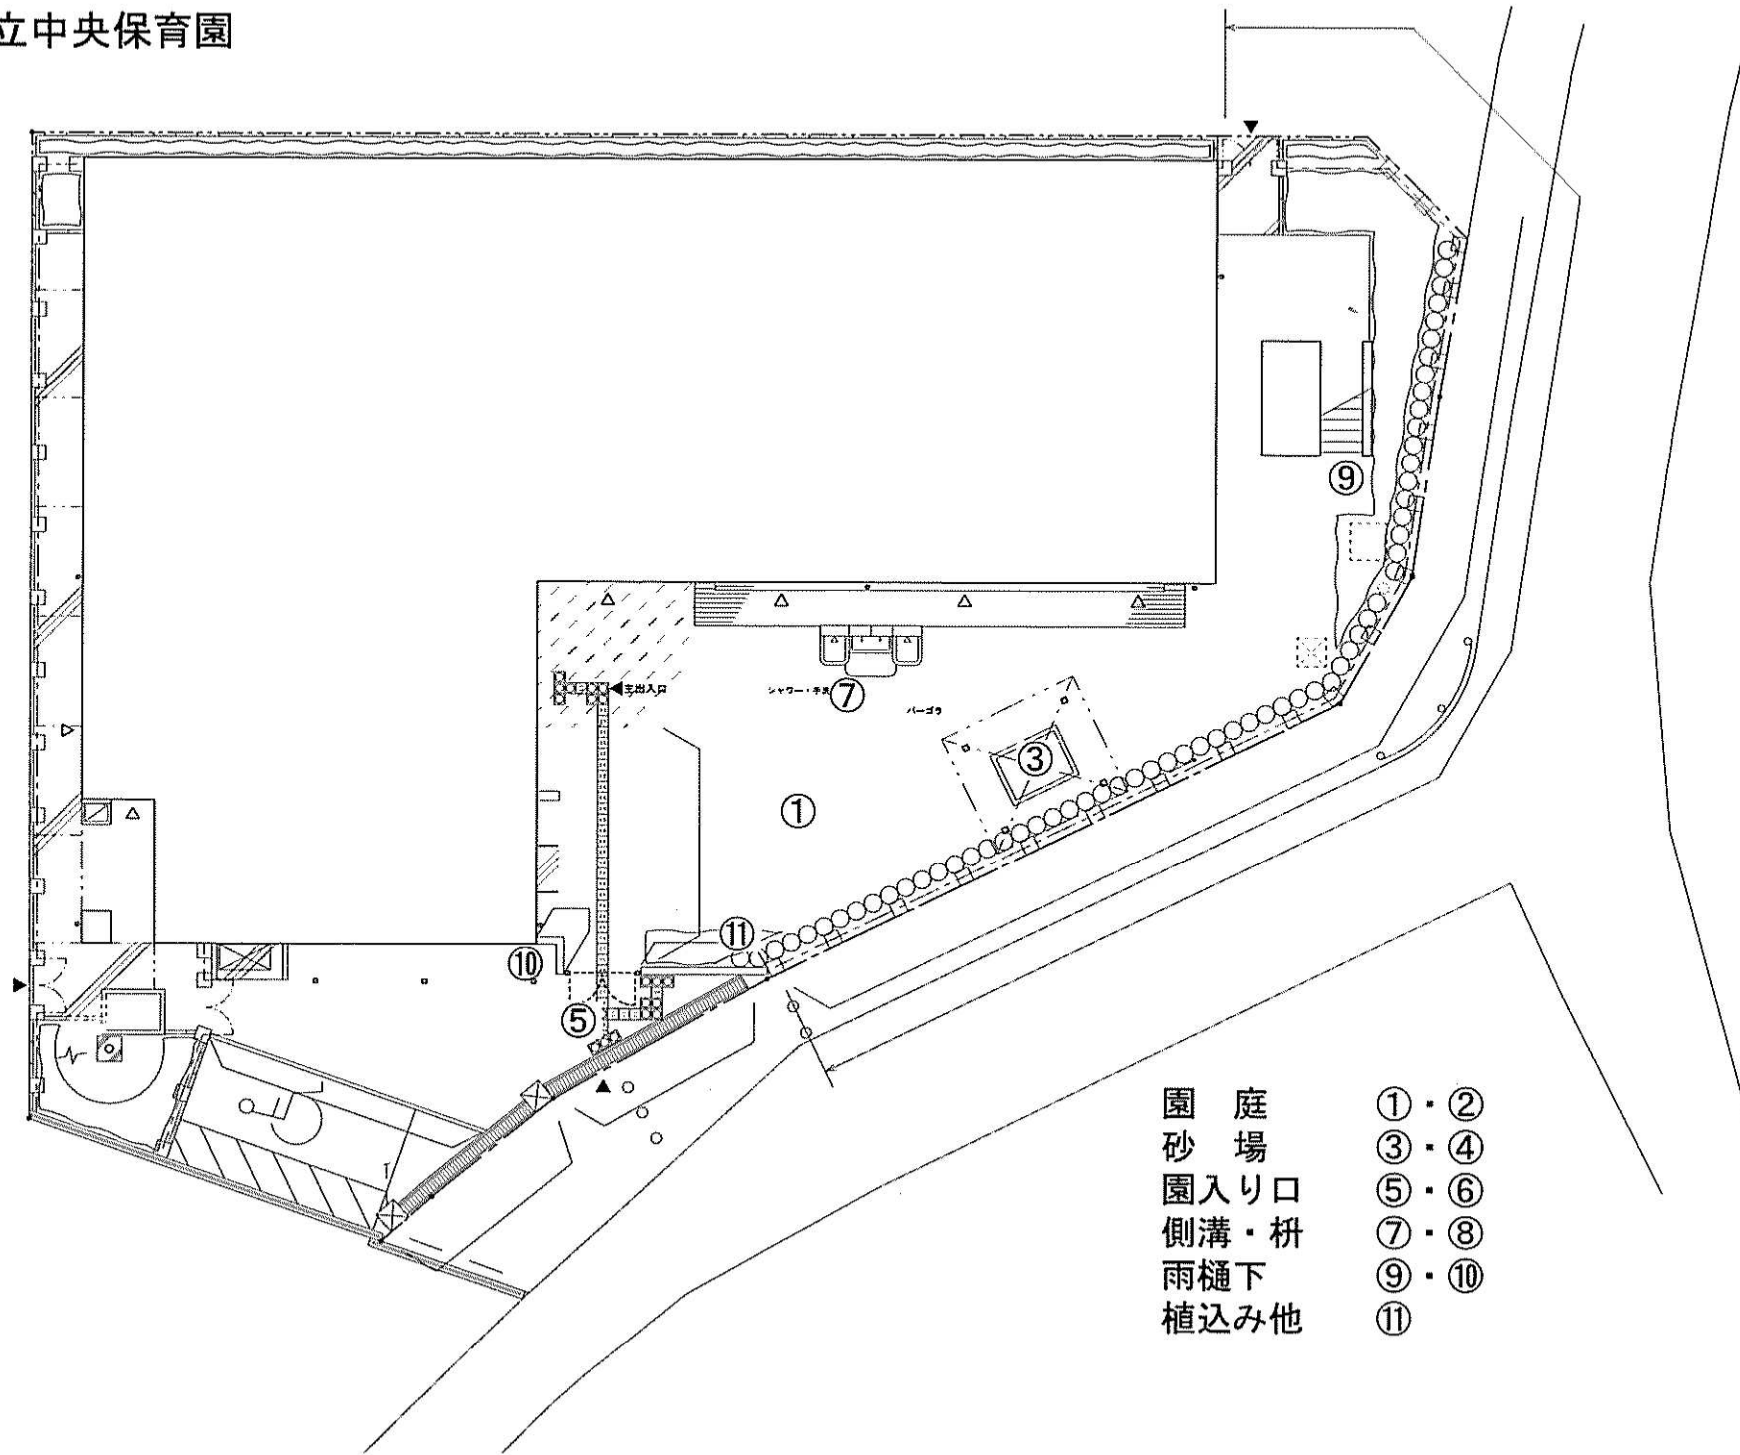

船橋市立中央保育園

船橋市立中央保育園（第2園庭）

				工事名称	縮尺	番号
				図面名		