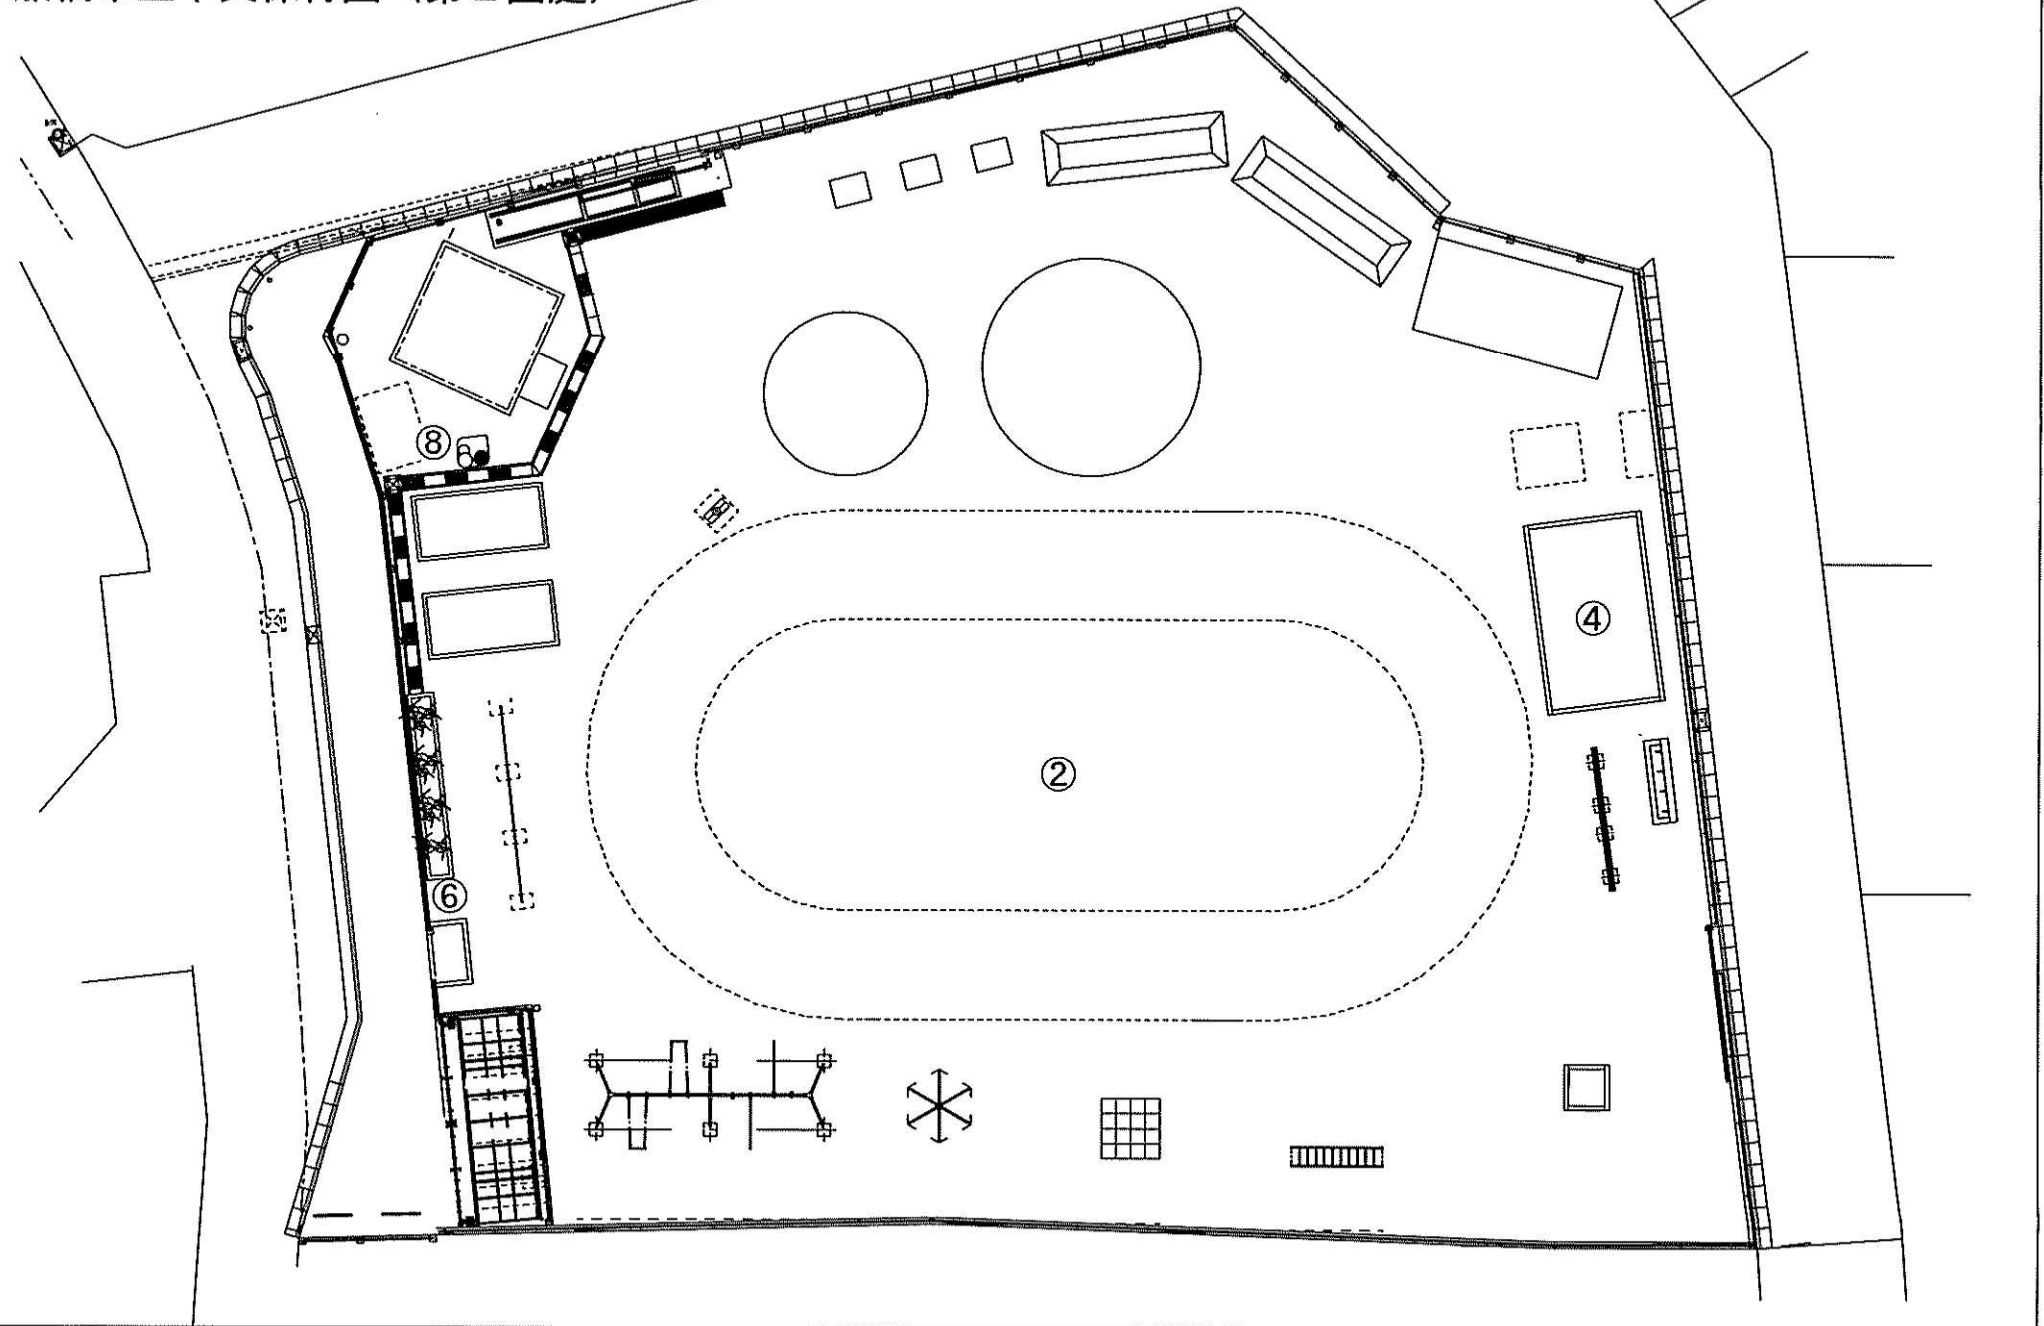

船橋市立中央保育園

船橋市立中央保育園（第2園庭）

				工事名称	縮尺	番号
				図面名		