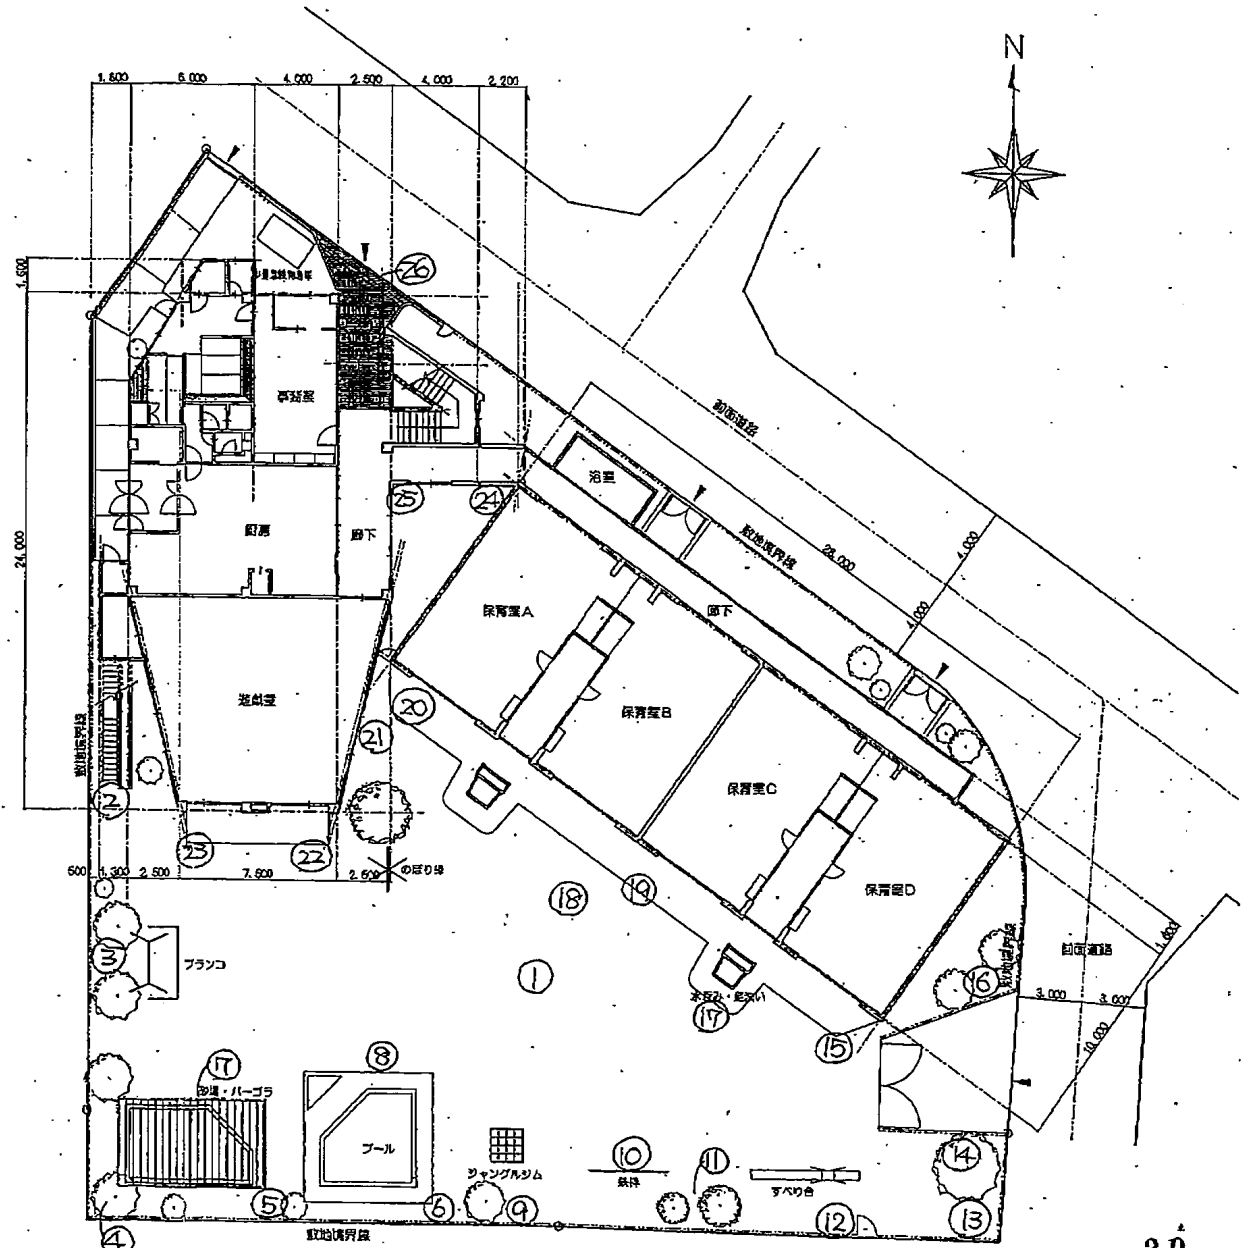

若松保育園

若松保育園

計測日 2月8日(木)

	計測場所	
1	園庭中央	0.05
2	園庭	0.06
3	プランコ裏	0.04
4	園庭②	0.05
5	花壇	0.05
6	アーチ	0.06
7	砂場	0.05
8	芝生	0.05
9	園庭(木の下)	0.04
10	鉄棒の下	0.05
11	園庭(木の下)	0.05
12	園入口	0.05
13	園庭隅	0.05
14	木の下	0.05
15	樹	0.05
16	木の下	0.05
17	側溝	0.06
18	花壇	0.05
19	樹	0.05
20	側溝	0.05
21	花壇	0.06
22	樹	0.07
23	側溝	0.05
24	中庭植え込み	0.06
25	中庭花壇	0.07
26	園入り口	0.07

配置図