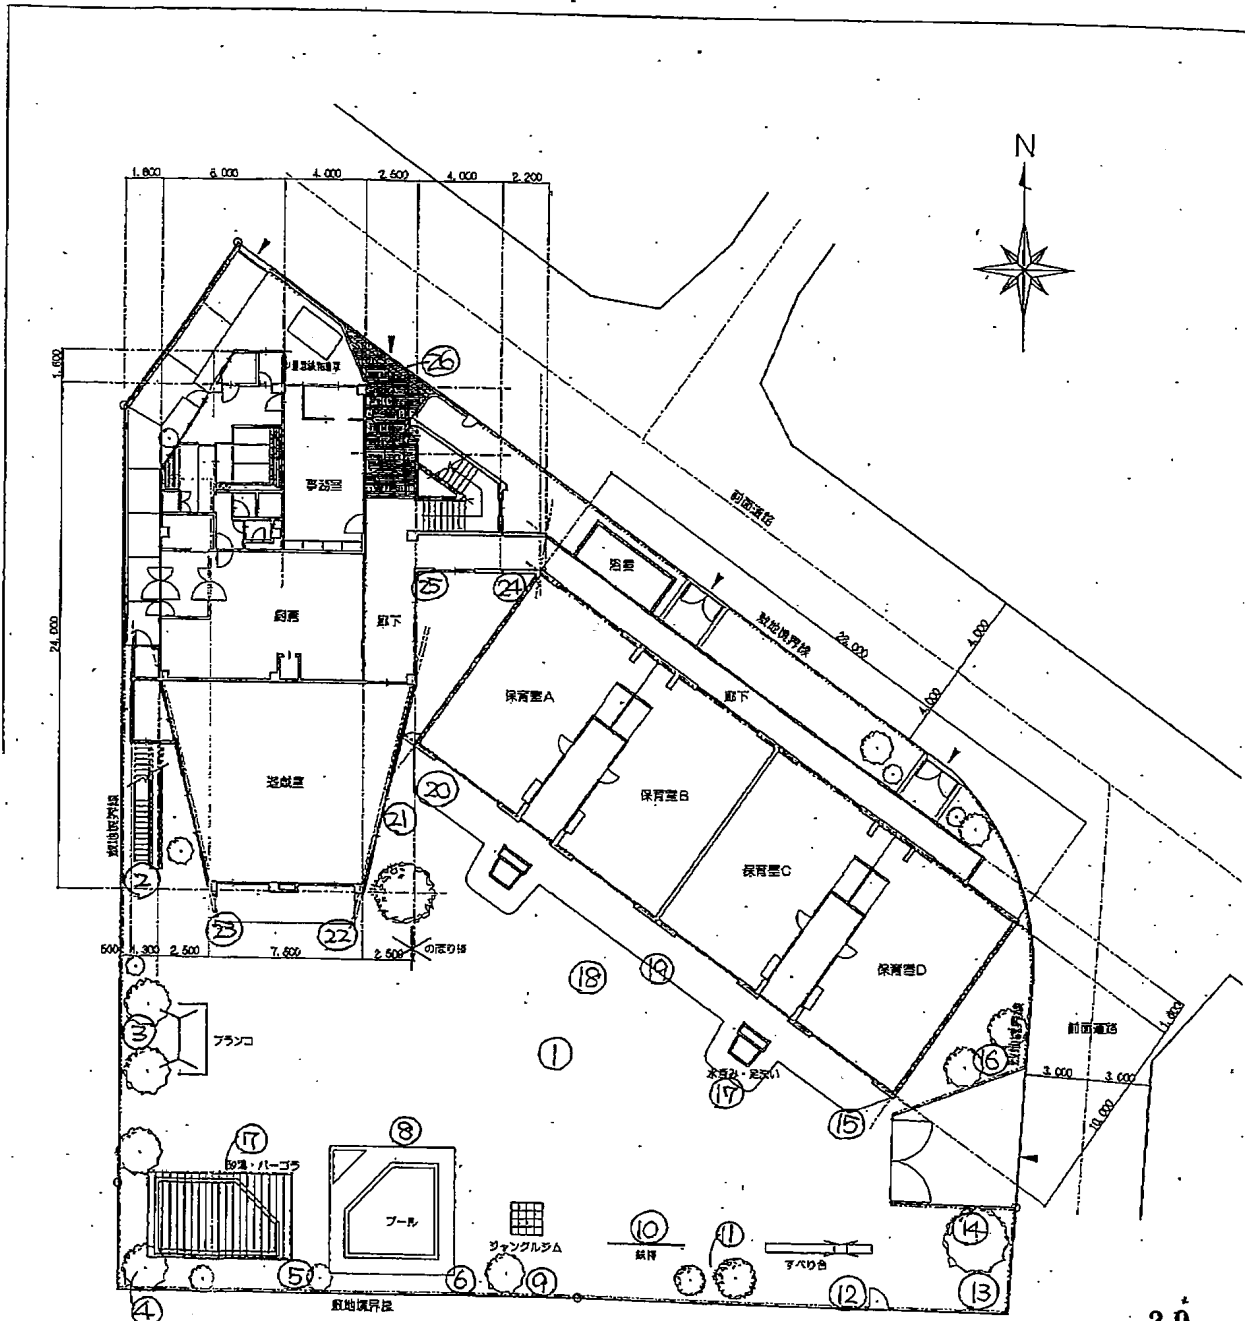

若松保育園

若松保育園

計測日 (月 6 日(土))

計測場所	
1 園庭中央	0.05
2 園庭	0.06
3 プランコ裏	0.05
4 園庭②	0.06
5 花壇	0.05
6 アーチ	0.05
7 砂場	0.06
8 芝生	0.05
9 園庭(木の下)	0.06
10 鉄棒の下	0.06
11 園庭(木の下)	0.06
12 園入口	0.07
13 園庭隅	0.06
14 木の下	0.06
15 樹	0.04
16 木の下	0.06
17 側溝	0.05
18 花壇	0.06
19 樹	0.05
20 側溝	0.06
21 花壇	0.06
22 樹	0.06
23 側溝	0.06
24 中庭植え込み	0.08
25 中庭花壇	0.08
26 園入り口	0.07

配置図